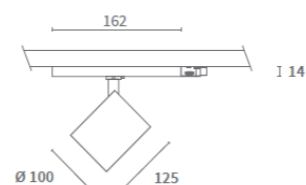

PRODUCT LIST									
Article No.	model	Color	CCT	CRI	System Lumen	System Power	System Efficacy	Driver	Reflector
2.17.3129	Pinta In-Track	White	4000K PW	>90Ra	1804lm	14.5W	124lm/W	350mA	24°
2.17.3130	Pinta In-Track	White	4000K PW	>90Ra	1749lm	14.5W	121lm/W	350mA	36°
2.17.3133	Pinta In-Track	Black	4000K PW	>90Ra	1804lm	14.5W	124lm/W	350mA	24°
2.17.3134	Pinta In-Track	Black	4000K PW	>90Ra	1749lm	14.5W	121lm/W	350mA	36°
2.17.3153	Pinta In-Track	White	4000K PW	>90Ra	2351lm	19.5W	121lm/W	500mA	24°
2.17.3154	Pinta In-Track	White	4000K PW	>90Ra	2281lm	19.5W	117lm/W	500mA	36°
2.17.3157	Pinta In-Track	Black	4000K PW	>90Ra	2351lm	19.5W	121lm/W	500mA	24°
2.17.3158	Pinta In-Track	Black	4000K PW	>90Ra	2281lm	19.5W	117lm/W	500mA	36°
2.17.2756	Pinta In-Track	White	4000K PW	>90Ra	3292lm	25.5W	129lm/W	700mA	24°
2.17.2757	Pinta In-Track	White	4000K PW	>90Ra	3194lm	25.5W	125lm/W	700mA	36°
2.17.2760	Pinta In-Track	Black	4000K PW	>90Ra	3292lm	25.5W	129lm/W	700mA	24°
2.17.2761	Pinta In-Track	Black	4000K PW	>90Ra	3194lm	25.5W	125lm/W	700mA	36°
2.17.2768	Pinta In-Track	White	4000K PW	>90Ra	4422lm	35W	126lm/W	900mA	24°
2.17.2769	Pinta In-Track	White	4000K PW	>90Ra	4291lm	35W	123lm/W	900mA	36°
2.17.2773	Pinta In-Track	Black	4000K PW	>90Ra	4422lm	35W	126lm/W	900mA	24°
2.17.2774	Pinta In-Track	Black	4000K PW	>90Ra	4291lm	35W	123lm/W	900mA	36°