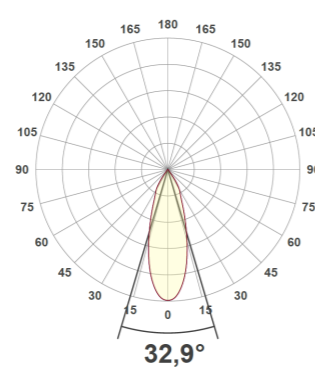

PRODUCT LIST

Article No.	Product Name	Color	CCT	CRI	System Lumen	System Power	System Efficacy	Driver	Reflector
2.17.3093	Pinta In-Track	White	3000K	>90Ra	1674lm	14.5W	115lm/W	350mA	24°
2.17.3094	Pinta In-Track	White	3000K	>90Ra	1624lm	14.5W	112lm/W	350mA	36°
2.17.3097	Pinta In-Track	Black	3000K	>90Ra	1674lm	14.5W	115lm/W	350mA	24°
2.17.3098	Pinta In-Track	Black	3000K	>90Ra	1624lm	14.5W	112lm/W	350mA	36°
2.17.3105	Pinta In-Track	White	3000K	>90Ra	2186lm	19.5W	112lm/W	500mA	24°
2.17.3106	Pinta In-Track	White	3000K	>90Ra	2119lm	19.5W	109lm/W	500mA	36°
2.17.3109	Pinta In-Track	Black	3000K	>90Ra	2186lm	19.5W	112lm/W	500mA	24°
2.17.3110	Pinta In-Track	Black	3000K	>90Ra	2119lm	19.5W	109lm/W	500mA	36°
2.17.2708	Pinta In-Track	White	3000K	>90Ra	3242lm	25.5W	127lm/W	700mA	24°
2.17.2709	Pinta In-Track	White	3000K	>90Ra	3132lm	25.5W	123lm/W	700mA	36°
2.17.2712	Pinta In-Track	Black	3000K	>90Ra	3242lm	25.5W	127lm/W	700mA	24°
2.17.2713	Pinta In-Track	Black	3000K	>90Ra	3132lm	25.5W	123lm/W	700mA	36°
2.17.2720	Pinta In-Track	White	3000K	>90Ra	4103lm	35W	117lm/W	900mA	24°
2.17.2721	Pinta In-Track	White	3000K	>90Ra	3980lm	35W	114lm/W	900mA	36°
2.17.2724	Pinta In-Track	Black	3000K	>90Ra	4103lm	35W	117lm/W	900mA	24°
2.17.2725	Pinta In-Track	Black	3000K	>90Ra	3980lm	35W	114lm/W	900mA	36°
2.17.3141	Pinta In-Track	White	3000K PW	>90Ra	2471lm	19.6W	126lm/W	500mA	24°
2.17.3142	Pinta In-Track	White	3000K PW	>90Ra	2354lm	19.6W	120lm/W	500mA	36°
2.17.3145	Pinta In-Track	Black	3000K PW	>90Ra	2471lm	19.6W	126lm/W	500mA	24°
2.17.3146	Pinta In-Track	Black	3000K PW	>90Ra	2354lm	19.6W	120lm/W	500mA	36°
2.17.2732	Pinta In-Track	White	3000K PW	>90Ra	3460lm	25.5W	131lm/W	700mA	24°
2.17.2733	Pinta In-Track	White	3000K PW	>90Ra	3277lm	25.5W	125lm/W	700mA	36°
2.17.2736	Pinta In-Track	Black	3000K PW	>90Ra	3460lm	25.5W	131lm/W	700mA	24°
2.17.2737	Pinta In-Track	Black	3000K PW	>90Ra	3277lm	25.5W	125lm/W	700mA	36°
2.17.2744	Pinta In-Track	White	3000K PW	>90Ra	4448lm	35W	127lm/W	900mA	24°
2.17.2745	Pinta In-Track	White	3000K PW	>90Ra	4237lm	35W	121lm/W	900mA	36°
2.17.2748	Pinta In-Track	Black	3000K PW	>90Ra	4448lm	35W	127lm/W	900mA	24°
2.17.2749	Pinta In-Track	Black	3000K PW	>90Ra	4237lm	35W	121lm/W	900mA	36°