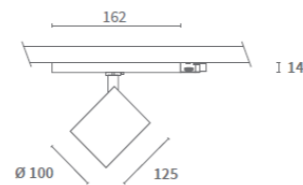

PRODUCT LIST

Article No.	Product Name	Color	CCT	CRI	System Lumen	System Power	System Efficacy	Driver	Reflector
2.17.3093	Pinta In-Track	White	3000K	>90Ra	1674lm	14.5W	115lm/W	350mA	24°
2.17.3094	Pinta In-Track	White	3000K	>90Ra	1624lm	14.5W	112lm/W	350mA	36°
2.17.3097	Pinta In-Track	Black	3000K	>90Ra	1674lm	14.5W	115lm/W	350mA	24°
2.17.3098	Pinta In-Track	Black	3000K	>90Ra	1624lm	14.5W	112lm/W	350mA	36°
2.17.3105	Pinta In-Track	White	3000K	>90Ra	2186lm	19.5W	112lm/W	500mA	24°
2.17.3106	Pinta In-Track	White	3000K	>90Ra	2119lm	19.5W	109lm/W	500mA	36°
2.17.3109	Pinta In-Track	Black	3000K	>90Ra	2186lm	19.5W	112lm/W	500mA	24°
2.17.3110	Pinta In-Track	Black	3000K	>90Ra	2119lm	19.5W	109lm/W	500mA	36°
2.17.2708	Pinta In-Track	White	3000K	>90Ra	3242lm	25.5W	127lm/W	700mA	24°
2.17.2709	Pinta In-Track	White	3000K	>90Ra	3132lm	25.5W	123lm/W	700mA	36°
2.17.2712	Pinta In-Track	Black	3000K	>90Ra	3242lm	25.5W	127lm/W	700mA	24°
2.17.2713	Pinta In-Track	Black	3000K	>90Ra	3132lm	25.5W	123lm/W	700mA	36°
2.17.2720	Pinta In-Track	White	3000K	>90Ra	4103lm	35W	117lm/W	900mA	24°
2.17.2721	Pinta In-Track	White	3000K	>90Ra	3980lm	35W	114lm/W	900mA	36°
2.17.2724	Pinta In-Track	Black	3000K	>90Ra	4103lm	35W	117lm/W	900mA	24°
2.17.2725	Pinta In-Track	Black	3000K	>90Ra	3980lm	35W	114lm/W	900mA	36°
2.17.3141	Pinta In-Track	White	3000K PW	>90Ra	2471lm	19.6W	126lm/W	500mA	24°
2.17.3142	Pinta In-Track	White	3000K PW	>90Ra	2354lm	19.6W	120lm/W	500mA	36°
2.17.3145	Pinta In-Track	Black	3000K PW	>90Ra	2471lm	19.6W	126lm/W	500mA	24°
2.17.3146	Pinta In-Track	Black	3000K PW	>90Ra	2354lm	19.6W	120lm/W	500mA	36°
2.17.2732	Pinta In-Track	White	3000K PW	>90Ra	3460lm	25.5W	131lm/W	700mA	24°
2.17.2733	Pinta In-Track	White	3000K PW	>90Ra	3277lm	25.5W	125lm/W	700mA	36°
2.17.2736	Pinta In-Track	Black	3000K PW	>90Ra	3460lm	25.5W	131lm/W	700mA	24°
2.17.2737	Pinta In-Track	Black	3000K PW	>90Ra	3277lm	25.5W	125lm/W	700mA	36°
2.17.2744	Pinta In-Track	White	3000K PW	>90Ra	4448lm	35W	127lm/W	900mA	24°
2.17.2745	Pinta In-Track	White	3000K PW	>90Ra	4237lm	35W	121lm/W	900mA	36°
2.17.2748	Pinta In-Track	Black	3000K PW	>90Ra	4448lm	35W	127lm/W	900mA	24°
2.17.2749	Pinta In-Track	Black	3000K PW	>90Ra	4237lm	35W	121lm/W	900mA	36°