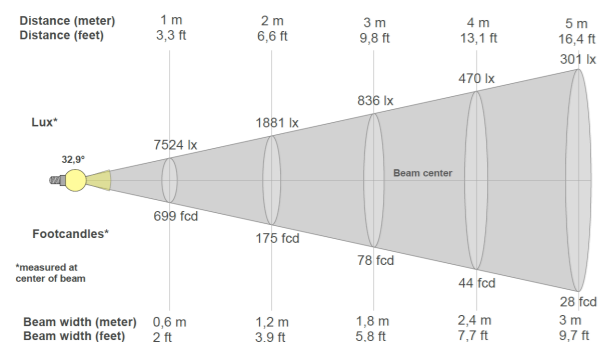

PRODUCT LIST

Article No.	Product Name	Color	CCT	CRI	System Lumen	System Power	System Efficacy	Driver	Reflector
2.17.3093	Pinta In-Track	White	3000K	>90Ra	1674lm	14.5W	115lm/W	350mA	24°
2.17.3094	Pinta In-Track	White	3000K	>90Ra	1624lm	14.5W	112lm/W	350mA	36°
2.17.3097	Pinta In-Track	Black	3000K	>90Ra	1674lm	14.5W	115lm/W	350mA	24°
2.17.3098	Pinta In-Track	Black	3000K	>90Ra	1624lm	14.5W	112lm/W	350mA	36°
2.17.3105	Pinta In-Track	White	3000K	>90Ra	2186lm	19.5W	112lm/W	500mA	24°
2.17.3106	Pinta In-Track	White	3000K	>90Ra	2119lm	19.5W	109lm/W	500mA	36°
2.17.3109	Pinta In-Track	Black	3000K	>90Ra	2186lm	19.5W	112lm/W	500mA	24°
2.17.3110	Pinta In-Track	Black	3000K	>90Ra	2119lm	19.5W	109lm/W	500mA	36°
2.17.2708	Pinta In-Track	White	3000K	>90Ra	3242lm	25.5W	127lm/W	700mA	24°
2.17.2709	Pinta In-Track	White	3000K	>90Ra	3132lm	25.5W	123lm/W	700mA	36°
2.17.2712	Pinta In-Track	Black	3000K	>90Ra	3242lm	25.5W	127lm/W	700mA	24°
2.17.2713	Pinta In-Track	Black	3000K	>90Ra	3132lm	25.5W	123lm/W	700mA	36°
2.17.2720	Pinta In-Track	White	3000K	>90Ra	4103lm	35W	117lm/W	900mA	24°
2.17.2721	Pinta In-Track	White	3000K	>90Ra	3980lm	35W	114lm/W	900mA	36°
2.17.2724	Pinta In-Track	Black	3000K	>90Ra	4103lm	35W	117lm/W	900mA	24°
2.17.2725	Pinta In-Track	Black	3000K	>90Ra	3980lm	35W	114lm/W	900mA	36°
2.17.3141	Pinta In-Track	White	3000K PW	>90Ra	2471lm	19.6W	126lm/W	500mA	24°
2.17.3142	Pinta In-Track	White	3000K PW	>90Ra	2354lm	19.6W	120lm/W	500mA	36°
2.17.3145	Pinta In-Track	Black	3000K PW	>90Ra	2471lm	19.6W	126lm/W	500mA	24°
2.17.3146	Pinta In-Track	Black	3000K PW	>90Ra	2354lm	19.6W	120lm/W	500mA	36°
2.17.2732	Pinta In-Track	White	3000K PW	>90Ra	3460lm	25.5W	131lm/W	700mA	24°
2.17.2733	Pinta In-Track	White	3000K PW	>90Ra	3277lm	25.5W	125lm/W	700mA	36°
2.17.2736	Pinta In-Track	Black	3000K PW	>90Ra	3460lm	25.5W	131lm/W	700mA	24°
2.17.2737	Pinta In-Track	Black	3000K PW	>90Ra	3277lm	25.5W	125lm/W	700mA	36°
2.17.2744	Pinta In-Track	White	3000K PW	>90Ra	4448lm	35W	127lm/W	900mA	24°
2.17.2745	Pinta In-Track	White	3000K PW	>90Ra	4237lm	35W	121lm/W	900mA	36°
2.17.2748	Pinta In-Track	Black	3000K PW	>90Ra	4448lm	35W	127lm/W	900mA	24°
2.17.2749	Pinta In-Track	Black	3000K PW	>90Ra	4237lm	35W	121lm/W	900mA	36°