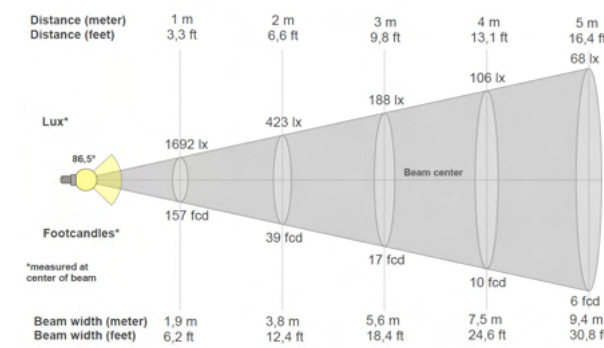

Plata

Recessed Panel
LED

Size	595 x 595			620 x 620			1195x295mm		
CRI	>90Ra								
CCT	3000K	3500K	4000K	3000K	3500K	4000K	3000K	3500K	4000K
System Power	29,9W	29,2W	29,8W	29,9W	29,2W	29,8W	29,9W	29,2W	29,8W
System Lumen (800mA)	3624lm	3806lm	3836lm	3624lm	3806lm	3836lm	3624lm	3806lm	3836lm
System Efficacy (800mA)	121lm/W	131lm/W	129lm/W	121lm/W	131lm/W	129lm/W	121lm/W	131lm/W	129lm/W
System Power	34,4W	33,6W	34,3W	34,4W	33,6W	34,3W	34,4W	33,6W	34,3W
System Lumen (900mA)	4058lm	4274lm	4269lm	4058lm	4274lm	4269lm	4058lm	4274lm	4269lm
System Efficacy (900mA)	118lm/W	127lm/W	124lm/W	118lm/W	127lm/W	124lm/W	118lm/W	127lm/W	124lm/W
System Power	40,4W	38,4W	39,7W	40,4W	38,4W	39,7W	40,4W	38,4W	39,7W
System Lumen (1050mA)	4615lm	4865lm	4835lm	4615lm	4865lm	4835lm	4615lm	4865lm	4835lm
System Efficacy (1050mA)	114lm/W	127lm/W	122lm/W	114lm/W	127lm/W	122lm/W	114lm/W	127lm/W	122lm/W
L+B values (50.000 hr)	L80B10 (50.000h)								

*More options available! Contact us to customize your fixture down to the finest details.

PRODUCT LIST								
Article No.	Product Name	Color	CCT	CRI	System Lumen	System Power	System Efficacy	Size
2.11.9093	LED Panel Plata	White	3000K/3500K/4000K	>90Ra	up to 4865lm	up to 40,4W	up to 131lm/W	595x595mm
2.11.9094	LED Panel Plata	White	3000K/3500K/4000K	>90Ra	up to 4865lm	up to 40,4W	up to 131lm/W	620x620mm
2.11.9095	LED Panel Plata	White	3000K/3500K/4000K	>90Ra	up to 4865lm	up to 40,4W	up to 131lm/W	1195x295mm