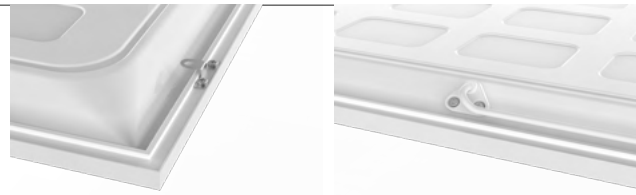

Plata

Recessed Panel
LED

Size	595 x 595			620 x 620			1195x295mm		
CRI	>90Ra								
CCT	3000K	3500K	4000K	3000K	3500K	4000K	3000K	3500K	4000K
System Power	29,9W	29,2W	29,8W	29,9W	29,2W	29,8W	29,9W	29,2W	29,8W
System Lumen (800mA)	3624lm	3806lm	3836lm	3624lm	3806lm	3836lm	3624lm	3806lm	3836lm
System Efficacy (800mA)	121lm/W	131lm/W	129lm/W	121lm/W	131lm/W	129lm/W	121lm/W	131lm/W	129lm/W
System Power	34,4W	33,6W	34,3W	34,4W	33,6W	34,3W	34,4W	33,6W	34,3W
System Lumen (900mA)	4058lm	4274lm	4269lm	4058lm	4274lm	4269lm	4058lm	4274lm	4269lm
System Efficacy (900mA)	118lm/W	127lm/W	124lm/W	118lm/W	127lm/W	124lm/W	118lm/W	127lm/W	124lm/W
System Power	40,4W	38,4W	39,7W	40,4W	38,4W	39,7W	40,4W	38,4W	39,7W
System Lumen (1050mA)	4615lm	4865lm	4835lm	4615lm	4865lm	4835lm	4615lm	4865lm	4835lm
System Efficacy (1050mA)	114lm/W	127lm/W	122lm/W	114lm/W	127lm/W	122lm/W	114lm/W	127lm/W	122lm/W
L+B values (50.000 hr)	L80B10 (50.000h)								

*More options available! Contact us to customize your fixture down to the finest details.

PRODUCT LIST								
Article No.	Product Name	Color	CCT	CRI	System Lumen	System Power	System Efficacy	Size
2.11.9093	LED Panel Plata	White	3000K/3500K/4000K	>90Ra	up to 4865lm	up to 40,4W	up to 131lm/W	595x595mm
2.11.9094	LED Panel Plata	White	3000K/3500K/4000K	>90Ra	up to 4865lm	up to 40,4W	up to 131lm/W	620x620mm
2.11.9095	LED Panel Plata	White	3000K/3500K/4000K	>90Ra	up to 4865lm	up to 40,4W	up to 131lm/W	1195x295mm