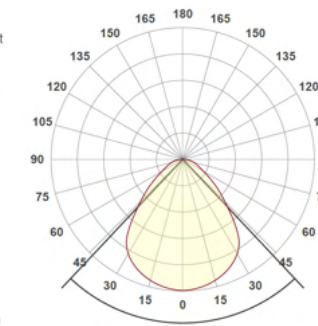

Plata

Recessed Panel
LED

Size	595 x 595			620 x 620			1195x295mm		
CRI	>90Ra								
CCT	3000K	3500K	4000K	3000K	3500K	4000K	3000K	3500K	4000K
System Power	29,9W	29,2W	29,8W	29,9W	29,2W	29,8W	29,9W	29,2W	29,8W
System Lumen (800mA)	3624lm	3806lm	3836lm	3624lm	3806lm	3836lm	3624lm	3806lm	3836lm
System Efficacy (800mA)	121lm/W	131lm/W	129lm/W	121lm/W	131lm/W	129lm/W	121lm/W	131lm/W	129lm/W
System Power	34,4W	33,6W	34,3W	34,4W	33,6W	34,3W	34,4W	33,6W	34,3W
System Lumen (900mA)	4058lm	4274lm	4269lm	4058lm	4274lm	4269lm	4058lm	4274lm	4269lm
System Efficacy (900mA)	118lm/W	127lm/W	124lm/W	118lm/W	127lm/W	124lm/W	118lm/W	127lm/W	124lm/W
System Power	40,4W	38,4W	39,7W	40,4W	38,4W	39,7W	40,4W	38,4W	39,7W
System Lumen (1050mA)	4615lm	4865lm	4835lm	4615lm	4865lm	4835lm	4615lm	4865lm	4835lm
System Efficacy (1050mA)	114lm/W	127lm/W	122lm/W	114lm/W	127lm/W	122lm/W	114lm/W	127lm/W	122lm/W
L+B values (50.000 hr)	L80B10 (50.000h)								

*More options available! Contact us to customize your fixture down to the finest details.

PRODUCT LIST								
Article No.	Product Name	Color	CCT	CRI	System Lumen	System Power	System Efficacy	Size
2.11.9093	LED Panel Plata	White	3000K/3500K/4000K	>90Ra	up to 4865lm	up to 40,4W	up to 131lm/W	595x595mm
2.11.9094	LED Panel Plata	White	3000K/3500K/4000K	>90Ra	up to 4865lm	up to 40,4W	up to 131lm/W	620x620mm
2.11.9095	LED Panel Plata	White	3000K/3500K/4000K	>90Ra	up to 4865lm	up to 40,4W	up to 131lm/W	1195x295mm