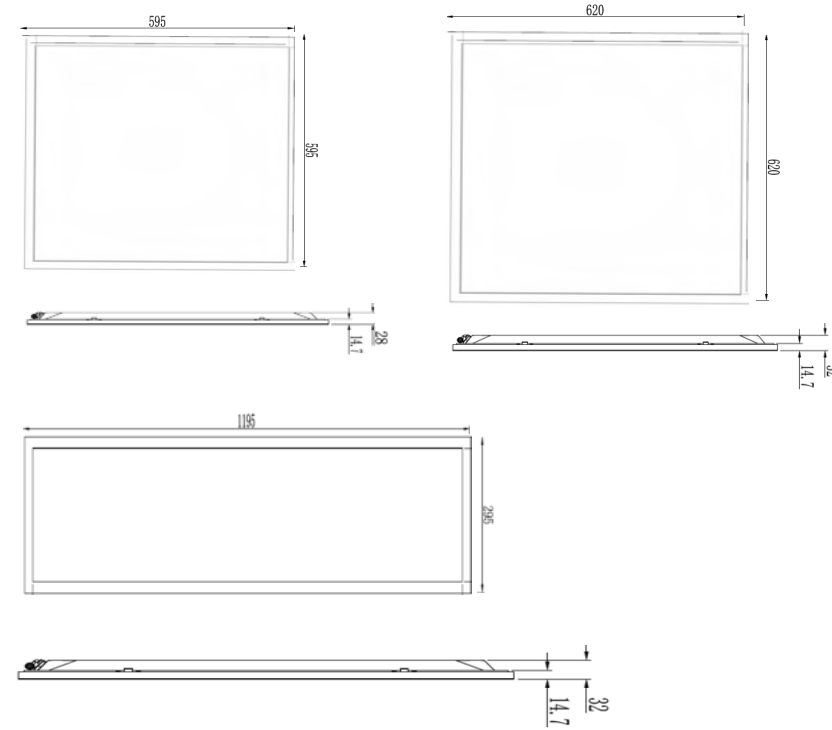

Plata

Recessed Panel
LED

Size	595 x 595			620 x 620			1195x295mm		
CRI	>90Ra								
CCT	3000K	3500K	4000K	3000K	3500K	4000K	3000K	3500K	4000K
System Power	29,9W	29,2W	29,8W	29,9W	29,2W	29,8W	29,9W	29,2W	29,8W
System Lumen (800mA)	3624lm	3806lm	3836lm	3624lm	3806lm	3836lm	3624lm	3806lm	3836lm
System Efficacy (800mA)	121lm/W	131lm/W	129lm/W	121lm/W	131lm/W	129lm/W	121lm/W	131lm/W	129lm/W
System Power	34,4W	33,6W	34,3W	34,4W	33,6W	34,3W	34,4W	33,6W	34,3W
System Lumen (900mA)	4058lm	4274lm	4269lm	4058lm	4274lm	4269lm	4058lm	4274lm	4269lm
System Efficacy (900mA)	118lm/W	127lm/W	124lm/W	118lm/W	127lm/W	124lm/W	118lm/W	127lm/W	124lm/W
System Power	40,4W	38,4W	39,7W	40,4W	38,4W	39,7W	40,4W	38,4W	39,7W
System Lumen (1050mA)	4615lm	4865lm	4835lm	4615lm	4865lm	4835lm	4615lm	4865lm	4835lm
System Efficacy (1050mA)	114lm/W	127lm/W	122lm/W	114lm/W	127lm/W	122lm/W	114lm/W	127lm/W	122lm/W
L+B values (50.000 hr)	L80B10 (50.000h)								

*More options available! Contact us to customize your fixture down to the finest details.

PRODUCT LIST								
Article No.	Product Name	Color	CCT	CRI	System Lumen	System Power	System Efficacy	Size
2.11.9093	LED Panel Plata	White	3000K/3500K/4000K	>90Ra	up to 4865lm	up to 40,4W	up to 131lm/W	595x595mm
2.11.9094	LED Panel Plata	White	3000K/3500K/4000K	>90Ra	up to 4865lm	up to 40,4W	up to 131lm/W	620x620mm
2.11.9095	LED Panel Plata	White	3000K/3500K/4000K	>90Ra	up to 4865lm	up to 40,4W	up to 131lm/W	1195x295mm