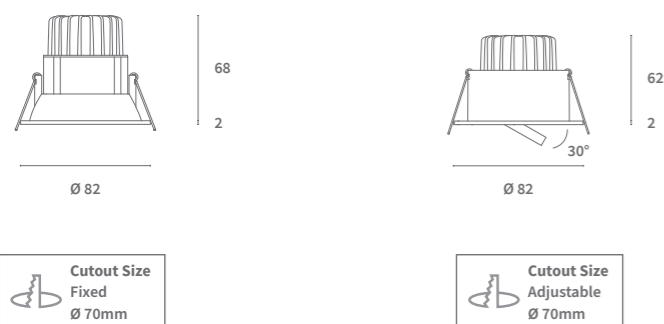

Dimensions

Fondo Fixed

Article No.	Product Name	Color	CCT	CRI	System Lumen	System Power	Reflector	Cutout size
2.11.1849 / 2.11.1850*	Fondo Fixed	Grey	2700K	>90Ra	688lm	12W	38°	Ø 70mm
2.11.1855 / 2.11.1856*	Fondo Fixed	White	2700K	>90Ra	688lm	12W	38°	Ø 70mm
2.11.1861 / 2.11.1862*	Fondo Fixed	Black	2700K	>90Ra	688lm	12W	38°	Ø 70mm
2.11.1851 / 2.11.1852*	Fondo Fixed	Grey	3000K	>90Ra	749lm	12W	38°	Ø 70mm
2.11.1857 / 2.11.1858*	Fondo Fixed	White	3000K	>90Ra	749lm	12W	38°	Ø 70mm
2.11.1863 / 2.11.1864*	Fondo Fixed	Black	3000K	>90Ra	749lm	12W	38°	Ø 70mm
2.11.1853 / 2.11.1854*	Fondo Fixed	Grey	4000K	>90Ra	865lm	12W	38°	Ø 70mm
2.11.1859 / 2.11.1860*	Fondo Fixed	White	4000K	>90Ra	865lm	12W	38°	Ø 70mm
2.11.1865 / 2.11.1866*	Fondo Fixed	Black	4000K	>90Ra	865lm	12W	38°	Ø 70mm