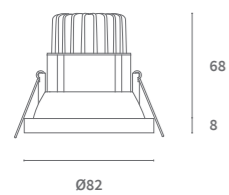

Dimensions