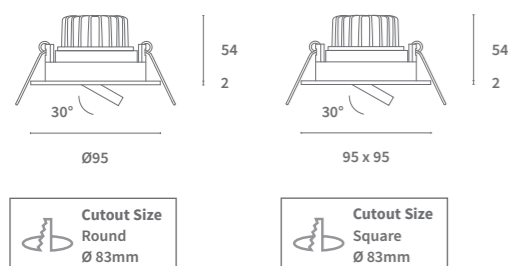

Dimensions

Etage

SQUARE AND ROUND

Product information

System Power	12.3W
CRI	>90Ra
CCT	2700K 3000K 4000K
System Lumen	700lm 740lm 790lm
System Efficacy	58lm/W 63lm/W 74lm/W
LOR	Up to 81%
Driver	500mA Non-Dimmable or Dimmable Driver (included)
IP	20

Dimensions

Etage Round

Article No.	Product Name	Color	CCT	CRI	System Lumen	SystemPower	Reflector	Cutout size
2.11.2011 / 2.11.2012*	Etage Round	Grey	2700K	>90Ra	700lm	12.3W	38°	Ø 83mm
2.11.2017 / 2.11.2018*	Etage Round	White	2700K	>90Ra	700lm	12.3W	38°	Ø 83mm
2.11.2023 / 2.11.2024*	Etage Round	Black	2700K	>90Ra	700lm	12.3W	38°	Ø 83mm
2.11.2013 / 2.11.2014*	Etage Round	Grey	3000K	>90Ra	740lm	12.3W	38°	Ø 83mm
2.11.2019 / 2.11.2020*	Etage Round	White	3000K	>90Ra	740lm	12.3W	38°	Ø 83mm
2.11.2025 / 2.11.2026*	Etage Round	Black	3000K	>90Ra	740lm	12.3W	38°	Ø 83mm
2.11.2015 / 2.11.2016*	Etage Round	Grey	4000K	>90Ra	790lm	12.3W	38°	Ø 83mm
2.11.2021 / 2.11.2022*	Etage Round	White	4000K	>90Ra	790lm	12.3W	38°	Ø 83mm
2.11.2027 / 2.11.2028*	Etage Round	Black	4000K	>90Ra	790lm	12.3W	38°	Ø 83mm