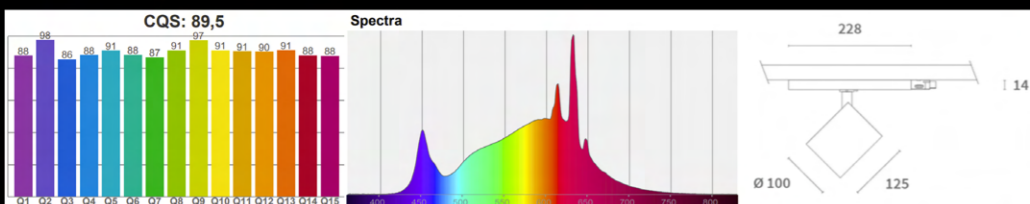

Check online

PINTA IN-TRACK TRACKLIGHT

De Pinta in-track heeft een kleine fromaat, waardoor hij perfect is voor toepassingen waar de ruimte beperkt is. Het formaat wordt mogelijk gemaakt door het efficiënte koellichaam en de in-track drivers, die helpen de omvang te beperken zonder de prestaties in de weg te zitten. de Pinta in-track is een veelzijdige, efficiënte en betaalbare tracklight die een reeks voordelen biedt, waaronder flexibele opties, een hoge lumenoutput, een compact ontwerp en een betaalbare prijs. Het is een uitstekende keuze voor wie een betrouwbare en hoogwaardige verlichtingsoplossing wil voor een groot aantal toepassingen.

Met een bereik tot 5500 lumen output is de Pinta in-track geschikt voor grotere ruimtes waar tracks hoger hangen dan gemiddeld. Dankzij de nieuwe HE-chip en HE-reflector haalt de spot tot 120 lumen per watt, wat resulteert in een lager energieverbruik en een duurzamere werking.

GAME CHANGING LUMEN UP TO 5500 LUMEN

ONLY THE DELIGHTING PRODUCT SPECS

- ✓ Compact ontwerp dat in elke omgeving past
- ✓ HE Reflector & module voor lager energieverbruik
- ✓ Dali & Casambi dimbaar
- ✓ Trending en duurzaam ontwerp voor een langere levensduur
- ✓ Snel beschikbaar in verschillende kleuren, met verschillende CRI's en Spectrums

GREAT OPPORTUNITIES

Andere beschikbare opties:

- 15°, 24°, 36° en 60° reflector
- 14,5W, 19,5W 25,5W of 30W
- CCT 3000K of 3000K PW
- Kleur behuizing zwart, wit of grijs
- Food-, Fashion- of kunstmodule

Contact us!
Scan the QR code or call
+31 (0)172 574500
WWW.LUMIPARTS.COM