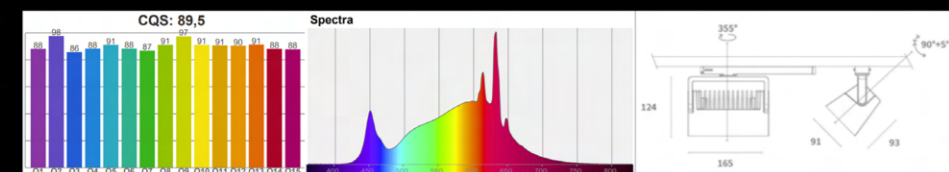

WALLY IN-TRACK TRACKLIGHT

De Wally familie biedt uitstekende prestaties met een systeem lumen output van 3312lm tot 5369lm. Door de brede lichtstraal wordt het licht gelijkmatig verdeeld over zowel kleine als grote ruimtes. De Wally heeft een hoge systeemefficiëntie van 121lm/W tot 134lm/W, wat resulteert in een energiezuinige verlichtingsoplossing die ook je ecologische voetafdruk verkleint. Je kunt kiezen uit drie verschillende lichtkleuren (CCT), waaronder 2700K, 3000K en 4000K Premium White.

De Wally in-track lamp heeft een modern en compact ontwerp en is uitgerust met hoogwaardig reflecterend materiaal. Hierdoor wordt het licht gelijkmatig verdeeld en ontstaat er een brede lichtstraal. De Wally is heel gemakkelijk te installeren, waardoor de installateur kostbare tijd en moeite bespaart.