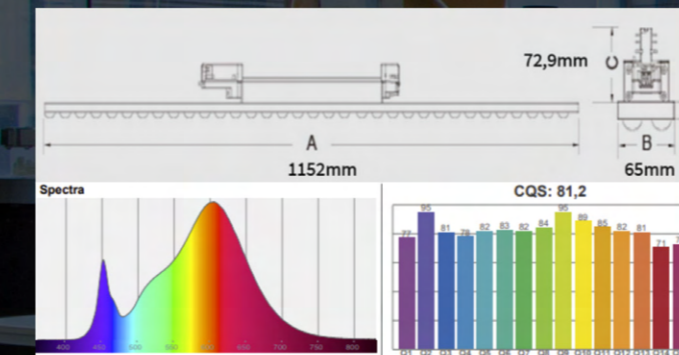

Contact us!
Scan the QR code or call
+31 (0)172 574500
WWW.LUMIPARTS.COM

MEMORIZABLE
OUTPUT | UP TO
146LM/W

ARDEA TRACKLIGHT

Check on website

De Ardea. Dit veelzijdige armatuur kan worden gebruikt in verschillende omgevingen en verschijnt in drie modellen. De Ardea heeft een grote output in winkelruimtes tot magazijnen en alles daartussenin. Een van de beste dingen aan de Ardea is de aanpasbaarheid en de plug-and-play-installatie - met dipswitches waarmee u de lumenoutput kunt afstemmen, kunt u het perfecte helderheidsniveau voor elk project bereiken. Met tot 8000 lumen in lineaire vorm en tot 12.000 lumen in paneelvorm is deze tracklight een echte krachtpatser!