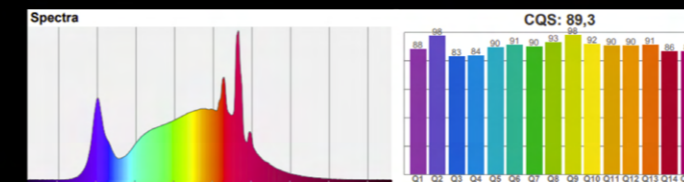

LAAT VERLICHTING VOOR JE WERKEN

Het Stio-verlichtingssysteem is een eerste klas verlichtingsoplossing die uitzonderlijke prestaties, efficiëntie en betrouwbaarheid levert. De Stio is verkrijgbaar in zwart of wit.

- ✓ Exclusieve Premium White mode LED module inbegrepen
- ✓ Hoog presterende Lumen/Watt verhouding tot 154lm/W HE+
- ✓ Gemaakt met Premium merk componenten
- ✓ Trending en duurzaam ontwerp voor een langere levensduur
- ✓ De beste prijs binnen de markt & een snel leverbaar

NEW
L90 B10
60.000

IMPRESSIVE OUTPUT | UP TO 154LM/W

PREMIUM WHITE

De Premium White module zorgt goed voor producten. Deze geeft witte objecten helder wit weer en laat andere objectkleuren dieper en warmer en natuurgetrouw lijken. Dit verbetert de winkelervaring.

Andere beschikbare opties:

- 15°, 24°, 36° en 55° reflector
- Lens 15° of 36° met honingraat
- CCT 3000K PW of 4000K PW
- Kleur behuizing zwart of wit