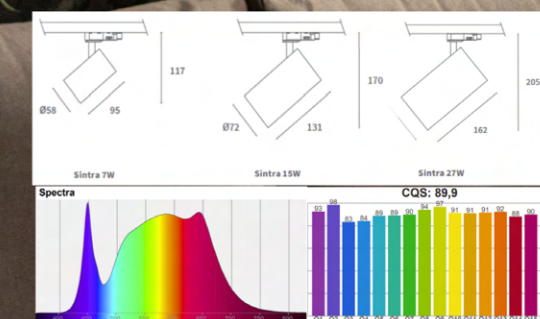

Contact us!
Scan the QR code or call
+31 (0)172 574500
WWW.LUMIPARTS.COM