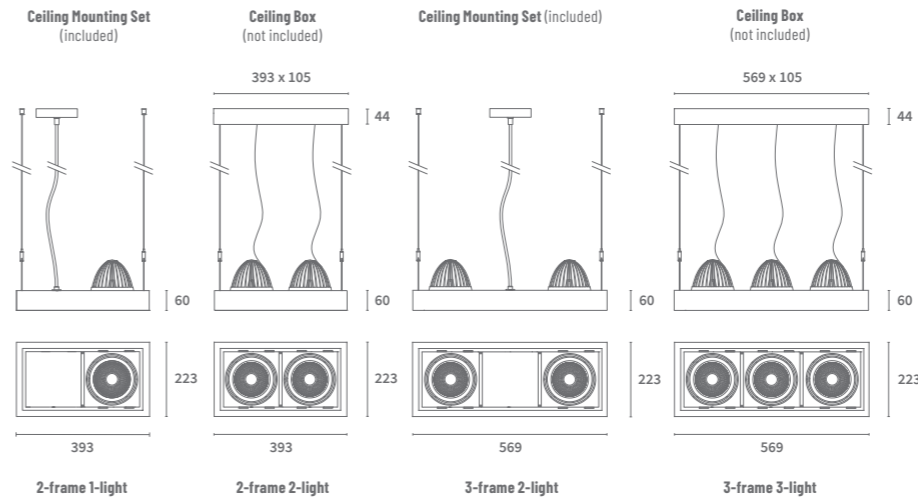

* Product information per spot head.

* More options available! Contact us to customize your fixture down to the finest details.

Ceiling Box for driver (not included)

Ceiling Mounting Set (included)

| Article No. | Product Name | Color | CCT | CRI | System Lumen | System Power | System Efficacy | Reflector |
|---------------------|------------------------------|-------|-------------|-------|---------------------|--------------|-----------------|-----------|
| 2.06.0463/2.06.0464 | Asta Pendant 2-frame 1-light | Grey | 3000K/4000K | >80Ra | 3087lm/3456lm | 26.5W | 116/130 lm/W | 38° |
| 2.06.0469/2.06.0470 | Asta Pendant 2-frame 1-light | White | 3000K/4000K | >80Ra | 3087lm/3456lm | 26.5W | 116/130 lm/W | 38° |
| 2.06.0475/2.06.0476 | Asta Pendant 2-frame 1-light | Black | 3000K/4000K | >80Ra | 3087lm/3456lm | 26.5W | 116/130 lm/W | 38° |
| 2.06.0466/2.06.0467 | Asta Pendant 2-frame 1-light | Grey | 3000K/4000K | >80Ra | 5362lm/5768lm | 46W | 117/125 lm/W | 38° |
| 2.06.0472/2.06.0473 | Asta Pendant 2-frame 1-light | White | 3000K/4000K | >80Ra | 5362lm/5768lm | 46W | 117/125 lm/W | 38° |
| 2.06.0478/2.06.0479 | Asta Pendant 2-frame 1-light | Black | 3000K/4000K | >80Ra | 5362lm/5768lm | 46W | 117/125 lm/W | 38° |
| 2.06.0481/2.06.0482 | Asta Pendant 2-frame 2-light | Grey | 3000K/4000K | >80Ra | 2* 3087lm/2* 3456lm | 2* 26.5W | 2* 116/130 lm/W | 38° |
| 2.06.0487/2.06.0488 | Asta Pendant 2-frame 2-light | White | 3000K/4000K | >80Ra | 2* 3087lm/2* 3456lm | 2* 26.5W | 2* 116/130 lm/W | 38° |
| 2.06.0493/2.06.0494 | Asta Pendant 2-frame 2-light | Black | 3000K/4000K | >80Ra | 2* 3087lm/2* 3456lm | 2* 26.5W | 2* 116/130 lm/W | 38° |
| 2.06.0484/2.06.0485 | Pendant Asta 2-frame 2-light | Grey | 3000K/4000K | >80Ra | 2* 5362lm/2* 5768lm | 2* 46W | 2* 117/125 lm/W | 38° |
| 2.06.0490/2.06.0491 | Pendant Asta 2-frame 2-light | White | 3000K/4000K | >80Ra | 2* 5362lm/2* 5768lm | 2* 46W | 2* 117/125 lm/W | 38° |
| 2.06.0496/2.06.0497 | Pendant Asta 2-frame 2-light | Black | 3000K/4000K | >80Ra | 2* 5362lm/2* 5768lm | 2* 46W | 2* 117/125 lm/W | 38° |
| 2.06.0499/2.06.0500 | Pendant Asta 3-frame 2-light | Grey | 3000K/4000K | >80Ra | 2* 3087lm/2* 3456lm | 2* 26.5W | 2* 116/130 lm/W | 38° |
| 2.06.0505/2.06.0506 | Pendant Asta 3-frame 2-light | White | 3000K/4000K | >80Ra | 2* 3087lm/2* 3456lm | 2* 26.5W | 2* 116/130 lm/W | 38° |
| 2.06.0511/2.06.0512 | Pendant Asta 3-frame 2-light | Black | 3000K/4000K | >80Ra | 2* 3087lm/2* 3456lm | 2* 26.5W | 2* 116/130 lm/W | 38° |
| 2.06.0502/2.06.0503 | Pendant Asta 3-frame 2-light | Grey | 3000K/4000K | >80Ra | 2* 5362lm/2* 5768lm | 2* 46W | 2* 117/125 lm/W | 38° |
| 2.06.0508/2.06.0509 | Pendant Asta 3-frame 2-light | White | 3000K/4000K | >80Ra | 2* 5362lm/2* 5768lm | 2* 46W | 2* 117/125 lm/W | 38° |
| 2.06.0514/2.06.0515 | Pendant Asta 3-frame 2-light | Black | 3000K/4000K | >80Ra | 2* 5362lm/2* 5768lm | 2* 46W | 2* 117/125 lm/W | 38° |
| 2.06.0517/2.06.0518 | Pendant Asta 3-frame 3-light | Grey | 3000K/4000K | >80Ra | 3* 3087lm/2* 3456lm | 3* 26.5W | 3* 116/130 lm/W | 38° |
| 2.06.0523/2.06.0524 | Pendant Asta 3-frame 3-light | White | 3000K/4000K | >80Ra | 3* 3087lm/2* 3456lm | 3* 26.5W | 3* 116/130 lm/W | 38° |
| 2.06.0529/2.06.0530 | Pendant Asta 3-frame 3-light | Black | 3000K/4000K | >80Ra | 3* 3087lm/2* 3456lm | 3* 26.5W | 3* 116/130 lm/W | 38° |
| 2.06.0520/2.06.0521 | Pendant Asta 3-frame 3-light | Grey | 3000K/4000K | >80Ra | 3* 5362lm/2* 5768lm | 3* 46W | 3* 117/125 lm/W | 38° |
| 2.06.0526/2.06.0527 | Pendant Asta 3-frame 3-light | White | 3000K/4000K | >80Ra | 3* 5362lm/2* 5768lm | 3* 46W | 3* 117/125 lm/W | 38° |
| 2.06.0532/2.06.0533 | Pendant Asta 3-frame 3-light | Black | 3000K/4000K | >80Ra | 3* 5362lm/2* 5768lm | 3* 46W | 3* 117/125 lm/W | 38° |