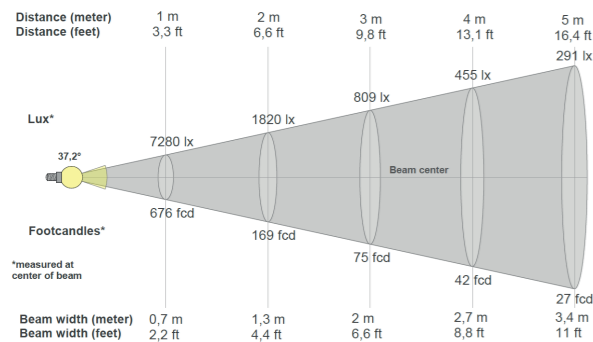

* Product information per spot head.

* More options available! Contact us to customize your fixture down to the finest details.

Ceiling Box for driver (not included)

Ceiling Mounting Set (included)

| Article No. | Product Name | Color | CCT | CRI | System Lumen | System Power | System Efficacy | Reflector |
|---------------------|------------------------------|-------|-------------|-------|---------------------|--------------|-----------------|-----------|
| 2.06.0463/2.06.0464 | Asta Pendant 2-frame 1-light | Grey | 3000K/4000K | >80Ra | 3087lm/3456lm | 26.5W | 116/130 lm/W | 38° |
| 2.06.0469/2.06.0470 | Asta Pendant 2-frame 1-light | White | 3000K/4000K | >80Ra | 3087lm/3456lm | 26.5W | 116/130 lm/W | 38° |
| 2.06.0475/2.06.0476 | Asta Pendant 2-frame 1-light | Black | 3000K/4000K | >80Ra | 3087lm/3456lm | 26.5W | 116/130 lm/W | 38° |
| 2.06.0466/2.06.0467 | Asta Pendant 2-frame 1-light | Grey | 3000K/4000K | >80Ra | 5362lm/5768lm | 46W | 117/125 lm/W | 38° |
| 2.06.0472/2.06.0473 | Asta Pendant 2-frame 1-light | White | 3000K/4000K | >80Ra | 5362lm/5768lm | 46W | 117/125 lm/W | 38° |
| 2.06.0478/2.06.0479 | Asta Pendant 2-frame 1-light | Black | 3000K/4000K | >80Ra | 5362lm/5768lm | 46W | 117/125 lm/W | 38° |
| 2.06.0481/2.06.0482 | Asta Pendant 2-frame 2-light | Grey | 3000K/4000K | >80Ra | 2* 3087lm/2* 3456lm | 2* 26.5W | 2* 116/130 lm/W | 38° |
| 2.06.0487/2.06.0488 | Asta Pendant 2-frame 2-light | White | 3000K/4000K | >80Ra | 2* 3087lm/2* 3456lm | 2* 26.5W | 2* 116/130 lm/W | 38° |
| 2.06.0493/2.06.0494 | Asta Pendant 2-frame 2-light | Black | 3000K/4000K | >80Ra | 2* 3087lm/2* 3456lm | 2* 26.5W | 2* 116/130 lm/W | 38° |
| 2.06.0484/2.06.0485 | Pendant Asta 2-frame 2-light | Grey | 3000K/4000K | >80Ra | 2* 5362lm/2* 5768lm | 2* 46W | 2* 117/125 lm/W | 38° |
| 2.06.0490/2.06.0491 | Pendant Asta 2-frame 2-light | White | 3000K/4000K | >80Ra | 2* 5362lm/2* 5768lm | 2* 46W | 2* 117/125 lm/W | 38° |
| 2.06.0496/2.06.0497 | Pendant Asta 2-frame 2-light | Black | 3000K/4000K | >80Ra | 2* 5362lm/2* 5768lm | 2* 46W | 2* 117/125 lm/W | 38° |
| 2.06.0499/2.06.0500 | Pendant Asta 3-frame 2-light | Grey | 3000K/4000K | >80Ra | 2* 3087lm/2* 3456lm | 2* 26.5W | 2* 116/130 lm/W | 38° |
| 2.06.0505/2.06.0506 | Pendant Asta 3-frame 2-light | White | 3000K/4000K | >80Ra | 2* 3087lm/2* 3456lm | 2* 26.5W | 2* 116/130 lm/W | 38° |
| 2.06.0511/2.06.0512 | Pendant Asta 3-frame 2-light | Black | 3000K/4000K | >80Ra | 2* 3087lm/2* 3456lm | 2* 26.5W | 2* 116/130 lm/W | 38° |
| 2.06.0502/2.06.0503 | Pendant Asta 3-frame 2-light | Grey | 3000K/4000K | >80Ra | 2* 5362lm/2* 5768lm | 2* 46W | 2* 117/125 lm/W | 38° |
| 2.06.0508/2.06.0509 | Pendant Asta 3-frame 2-light | White | 3000K/4000K | >80Ra | 2* 5362lm/2* 5768lm | 2* 46W | 2* 117/125 lm/W | 38° |
| 2.06.0514/2.06.0515 | Pendant Asta 3-frame 2-light | Black | 3000K/4000K | >80Ra | 2* 5362lm/2* 5768lm | 2* 46W | 2* 117/125 lm/W | 38° |
| 2.06.0517/2.06.0518 | Pendant Asta 3-frame 3-light | Grey | 3000K/4000K | >80Ra | 3* 3087lm/2* 3456lm | 3* 26.5W | 3* 116/130 lm/W | 38° |
| 2.06.0523/2.06.0524 | Pendant Asta 3-frame 3-light | White | 3000K/4000K | >80Ra | 3* 3087lm/2* 3456lm | 3* 26.5W | 3* 116/130 lm/W | 38° |
| 2.06.0529/2.06.0530 | Pendant Asta 3-frame 3-light | Black | 3000K/4000K | >80Ra | 3* 3087lm/2* 3456lm | 3* 26.5W | 3* 116/130 lm/W | 38° |
| 2.06.0520/2.06.0521 | Pendant Asta 3-frame 3-light | Grey | 3000K/4000K | >80Ra | 3* 5362lm/2* 5768lm | 3* 46W | 3* 117/125 lm/W | 38° |
| 2.06.0526/2.06.0527 | Pendant Asta 3-frame 3-light | White | 3000K/4000K | >80Ra | 3* 5362lm/2* 5768lm | 3* 46W | 3* 117/125 lm/W | 38° |
| 2.06.0532/2.06.0533 | Pendant Asta 3-frame 3-light | Black | 3000K/4000K | >80Ra | 3* 5362lm/2* 5768lm | 3* 46W | 3* 117/125 lm/W | 38° |