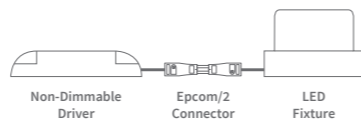

* Product information per spot head.

* More options available! Contact us to customize your fixture down to the finest details.

Ceiling Box for driver (not included)

Ceiling Mounting Set (included)

| Article No. | Product Name | Color | CCT | CRI | System Lumen | System Power | System Efficacy | Reflector |
|---------------------|------------------------------|-------|-------------|-------|---------------------|--------------|-----------------|-----------|
| 2.06.0463/2.06.0464 | Asta Pendant 2-frame 1-light | Grey | 3000K/4000K | >80Ra | 3087lm/3456lm | 26.5W | 116/130 lm/W | 38° |
| 2.06.0469/2.06.0470 | Asta Pendant 2-frame 1-light | White | 3000K/4000K | >80Ra | 3087lm/3456lm | 26.5W | 116/130 lm/W | 38° |
| 2.06.0475/2.06.0476 | Asta Pendant 2-frame 1-light | Black | 3000K/4000K | >80Ra | 3087lm/3456lm | 26.5W | 116/130 lm/W | 38° |
| 2.06.0466/2.06.0467 | Asta Pendant 2-frame 1-light | Grey | 3000K/4000K | >80Ra | 5362lm/5768lm | 46W | 117/125 lm/W | 38° |
| 2.06.0472/2.06.0473 | Asta Pendant 2-frame 1-light | White | 3000K/4000K | >80Ra | 5362lm/5768lm | 46W | 117/125 lm/W | 38° |
| 2.06.0478/2.06.0479 | Asta Pendant 2-frame 1-light | Black | 3000K/4000K | >80Ra | 5362lm/5768lm | 46W | 117/125 lm/W | 38° |
| 2.06.0481/2.06.0482 | Asta Pendant 2-frame 2-light | Grey | 3000K/4000K | >80Ra | 2* 3087lm/2* 3456lm | 2* 26.5W | 2* 116/130 lm/W | 38° |
| 2.06.0487/2.06.0488 | Asta Pendant 2-frame 2-light | White | 3000K/4000K | >80Ra | 2* 3087lm/2* 3456lm | 2* 26.5W | 2* 116/130 lm/W | 38° |
| 2.06.0493/2.06.0494 | Asta Pendant 2-frame 2-light | Black | 3000K/4000K | >80Ra | 2* 3087lm/2* 3456lm | 2* 26.5W | 2* 116/130 lm/W | 38° |
| 2.06.0484/2.06.0485 | Pendant Asta 2-frame 2-light | Grey | 3000K/4000K | >80Ra | 2* 5362lm/2* 5768lm | 2* 46W | 2* 117/125 lm/W | 38° |
| 2.06.0490/2.06.0491 | Pendant Asta 2-frame 2-light | White | 3000K/4000K | >80Ra | 2* 5362lm/2* 5768lm | 2* 46W | 2* 117/125 lm/W | 38° |
| 2.06.0496/2.06.0497 | Pendant Asta 2-frame 2-light | Black | 3000K/4000K | >80Ra | 2* 5362lm/2* 5768lm | 2* 46W | 2* 117/125 lm/W | 38° |
| 2.06.0499/2.06.0500 | Pendant Asta 3-frame 2-light | Grey | 3000K/4000K | >80Ra | 2* 3087lm/2* 3456lm | 2* 26.5W | 2* 116/130 lm/W | 38° |
| 2.06.0505/2.06.0506 | Pendant Asta 3-frame 2-light | White | 3000K/4000K | >80Ra | 2* 3087lm/2* 3456lm | 2* 26.5W | 2* 116/130 lm/W | 38° |
| 2.06.0511/2.06.0512 | Pendant Asta 3-frame 2-light | Black | 3000K/4000K | >80Ra | 2* 3087lm/2* 3456lm | 2* 26.5W | 2* 116/130 lm/W | 38° |
| 2.06.0502/2.06.0503 | Pendant Asta 3-frame 2-light | Grey | 3000K/4000K | >80Ra | 2* 5362lm/2* 5768lm | 2* 46W | 2* 117/125 lm/W | 38° |
| 2.06.0508/2.06.0509 | Pendant Asta 3-frame 2-light | White | 3000K/4000K | >80Ra | 2* 5362lm/2* 5768lm | 2* 46W | 2* 117/125 lm/W | 38° |
| 2.06.0514/2.06.0515 | Pendant Asta 3-frame 2-light | Black | 3000K/4000K | >80Ra | 2* 5362lm/2* 5768lm | 2* 46W | 2* 117/125 lm/W | 38° |
| 2.06.0517/2.06.0518 | Pendant Asta 3-frame 3-light | Grey | 3000K/4000K | >80Ra | 3* 3087lm/2* 3456lm | 3* 26.5W | 3* 116/130 lm/W | 38° |
| 2.06.0523/2.06.0524 | Pendant Asta 3-frame 3-light | White | 3000K/4000K | >80Ra | 3* 3087lm/2* 3456lm | 3* 26.5W | 3* 116/130 lm/W | 38° |
| 2.06.0529/2.06.0530 | Pendant Asta 3-frame 3-light | Black | 3000K/4000K | >80Ra | 3* 3087lm/2* 3456lm | 3* 26.5W | 3* 116/130 lm/W | 38° |
| 2.06.0520/2.06.0521 | Pendant Asta 3-frame 3-light | Grey | 3000K/4000K | >80Ra | 3* 5362lm/2* 5768lm | 3* 46W | 3* 117/125 lm/W | 38° |
| 2.06.0526/2.06.0527 | Pendant Asta 3-frame 3-light | White | 3000K/4000K | >80Ra | 3* 5362lm/2* 5768lm | 3* 46W | 3* 117/125 lm/W | 38° |
| 2.06.0532/2.06.0533 | Pendant Asta 3-frame 3-light | Black | 3000K/4000K | >80Ra | 3* 5362lm/2* 5768lm | 3* 46W | 3* 117/125 lm/W | 38° |