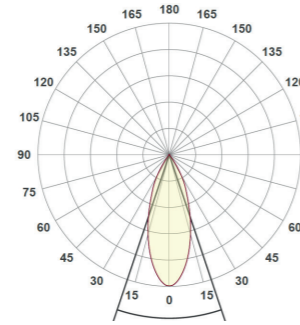

* Product information per spot head.

* More options available! Contact us to customize your fixture down to the finest details.

Ceiling Box for driver (not included)

Ceiling Mounting Set (included)

| Article No. | Product Name | Color | CCT | CRI | System Lumen | System Power | System Efficacy | Reflector |
|---------------------|------------------------------|-------|-------------|-------|---------------------|--------------|-----------------|-----------|
| 2.06.0463/2.06.0464 | Asta Pendant 2-frame 1-light | Grey | 3000K/4000K | >80Ra | 3087lm/3456lm | 26.5W | 116/130 lm/W | 38° |
| 2.06.0469/2.06.0470 | Asta Pendant 2-frame 1-light | White | 3000K/4000K | >80Ra | 3087lm/3456lm | 26.5W | 116/130 lm/W | 38° |
| 2.06.0475/2.06.0476 | Asta Pendant 2-frame 1-light | Black | 3000K/4000K | >80Ra | 3087lm/3456lm | 26.5W | 116/130 lm/W | 38° |
| 2.06.0466/2.06.0467 | Asta Pendant 2-frame 1-light | Grey | 3000K/4000K | >80Ra | 5362lm/5768lm | 46W | 117/125 lm/W | 38° |
| 2.06.0472/2.06.0473 | Asta Pendant 2-frame 1-light | White | 3000K/4000K | >80Ra | 5362lm/5768lm | 46W | 117/125 lm/W | 38° |
| 2.06.0478/2.06.0479 | Asta Pendant 2-frame 1-light | Black | 3000K/4000K | >80Ra | 5362lm/5768lm | 46W | 117/125 lm/W | 38° |
| 2.06.0481/2.06.0482 | Asta Pendant 2-frame 2-light | Grey | 3000K/4000K | >80Ra | 2* 3087lm/2* 3456lm | 2* 26.5W | 2* 116/130 lm/W | 38° |
| 2.06.0487/2.06.0488 | Asta Pendant 2-frame 2-light | White | 3000K/4000K | >80Ra | 2* 3087lm/2* 3456lm | 2* 26.5W | 2* 116/130 lm/W | 38° |
| 2.06.0493/2.06.0494 | Asta Pendant 2-frame 2-light | Black | 3000K/4000K | >80Ra | 2* 3087lm/2* 3456lm | 2* 26.5W | 2* 116/130 lm/W | 38° |
| 2.06.0484/2.06.0485 | Pendant Asta 2-frame 2-light | Grey | 3000K/4000K | >80Ra | 2* 5362lm/2* 5768lm | 2* 46W | 2* 117/125 lm/W | 38° |
| 2.06.0490/2.06.0491 | Pendant Asta 2-frame 2-light | White | 3000K/4000K | >80Ra | 2* 5362lm/2* 5768lm | 2* 46W | 2* 117/125 lm/W | 38° |
| 2.06.0496/2.06.0497 | Pendant Asta 2-frame 2-light | Black | 3000K/4000K | >80Ra | 2* 5362lm/2* 5768lm | 2* 46W | 2* 117/125 lm/W | 38° |
| 2.06.0499/2.06.0500 | Pendant Asta 3-frame 2-light | Grey | 3000K/4000K | >80Ra | 2* 3087lm/2* 3456lm | 2* 26.5W | 2* 116/130 lm/W | 38° |
| 2.06.0505/2.06.0506 | Pendant Asta 3-frame 2-light | White | 3000K/4000K | >80Ra | 2* 3087lm/2* 3456lm | 2* 26.5W | 2* 116/130 lm/W | 38° |
| 2.06.0511/2.06.0512 | Pendant Asta 3-frame 2-light | Black | 3000K/4000K | >80Ra | 2* 3087lm/2* 3456lm | 2* 26.5W | 2* 116/130 lm/W | 38° |
| 2.06.0502/2.06.0503 | Pendant Asta 3-frame 2-light | Grey | 3000K/4000K | >80Ra | 2* 5362lm/2* 5768lm | 2* 46W | 2* 117/125 lm/W | 38° |
| 2.06.0508/2.06.0509 | Pendant Asta 3-frame 2-light | White | 3000K/4000K | >80Ra | 2* 5362lm/2* 5768lm | 2* 46W | 2* 117/125 lm/W | 38° |
| 2.06.0514/2.06.0515 | Pendant Asta 3-frame 2-light | Black | 3000K/4000K | >80Ra | 2* 5362lm/2* 5768lm | 2* 46W | 2* 117/125 lm/W | 38° |
| 2.06.0517/2.06.0518 | Pendant Asta 3-frame 3-light | Grey | 3000K/4000K | >80Ra | 3* 3087lm/2* 3456lm | 3* 26.5W | 3* 116/130 lm/W | 38° |
| 2.06.0523/2.06.0524 | Pendant Asta 3-frame 3-light | White | 3000K/4000K | >80Ra | 3* 3087lm/2* 3456lm | 3* 26.5W | 3* 116/130 lm/W | 38° |
| 2.06.0529/2.06.0530 | Pendant Asta 3-frame 3-light | Black | 3000K/4000K | >80Ra | 3* 3087lm/2* 3456lm | 3* 26.5W | 3* 116/130 lm/W | 38° |
| 2.06.0520/2.06.0521 | Pendant Asta 3-frame 3-light | Grey | 3000K/4000K | >80Ra | 3* 5362lm/2* 5768lm | 3* 46W | 3* 117/125 lm/W | 38° |
| 2.06.0526/2.06.0527 | Pendant Asta 3-frame 3-light | White | 3000K/4000K | >80Ra | 3* 5362lm/2* 5768lm | 3* 46W | 3* 117/125 lm/W | 38° |
| 2.06.0532/2.06.0533 | Pendant Asta 3-frame 3-light | Black | 3000K/4000K | >80Ra | 3* 5362lm/2* 5768lm | 3* 46W | 3* 117/125 lm/W | 38° |