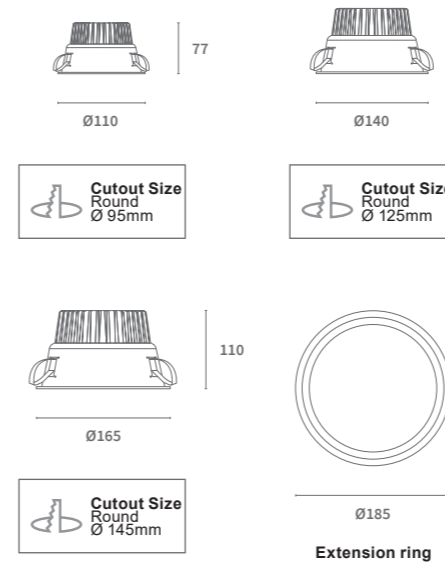

### Also available

Diameter	110mm						140mm							
	Matt 60°													
System Power	8.5W	8.7W	13.6W	14.1W	20.3W	20.7W	9W	8.9W	12.4W	12.3W	18.2W	18W	21.1W	20.8W
CRI	>80Ra						>80Ra							
CCT	3000K	4000K	3000K	4000K	3000K	4000K	3000K	4000K	3000K	4000K	3000K	4000K	3000K	4000K
System Lumen	735lm	766lm	1189lm	1232lm	1620lm	1668lm	921lm	991lm	1387lm	1488lm	1988lm	2128lm	2281lm	2452lm
System Efficacy	86lm/W	88lm/W	87lm/W	87lm/W	80lm/W	80lm/W	102lm/W	111lm/W	112lm/W	121lm/W	109lm/W	118lm/W	108lm/W	118lm/W
Driver	200mA	200mA	350mA	350mA	500mA	500mA	225mA	225mA	350mA	350mA	500mA	500mA	600mA	600mA
L+B values (50.000 hr)	L80B10 (50.000h)													

Diameter	165mm											
	Matt 60°											
System Power	9.1W	9.1W	12.7W	13.2W	18.3W	19.2W	21.5W	22.3W	26.2W	27.3W	30.4W	31W
CRI	>80Ra											
CCT	3000K	4000K	3000K	4000K	3000K	4000K	3000K	4000K	3000K	4000K	3000K	4000K
System Lumen	988lm	994lm	1433lm	1441lm	2007lm	2048lm	2319lm	2348lm	2747lm	2781lm	3106lm	3136lm
System Efficacy	108lm/W	109lm/W	113lm/W	109lm/W	110lm/W	107lm/W	108lm/W	105lm/W	105lm/W	102lm/W	102lm/W	101lm/W
Driver	225mA	225mA	350mA	350mA	500mA	500mA	600mA	600mA	700mA	700mA	800mA	800mA
L+B values (50.000 hr)	L80B10 (50.000h)											

### ALSO AVAILABLE

Article No.	Description	Color	Size
2.01.1261	Extension ring for Baza Ø 165mm	White	Ø 185mm
-----	Emergency kit available on request		