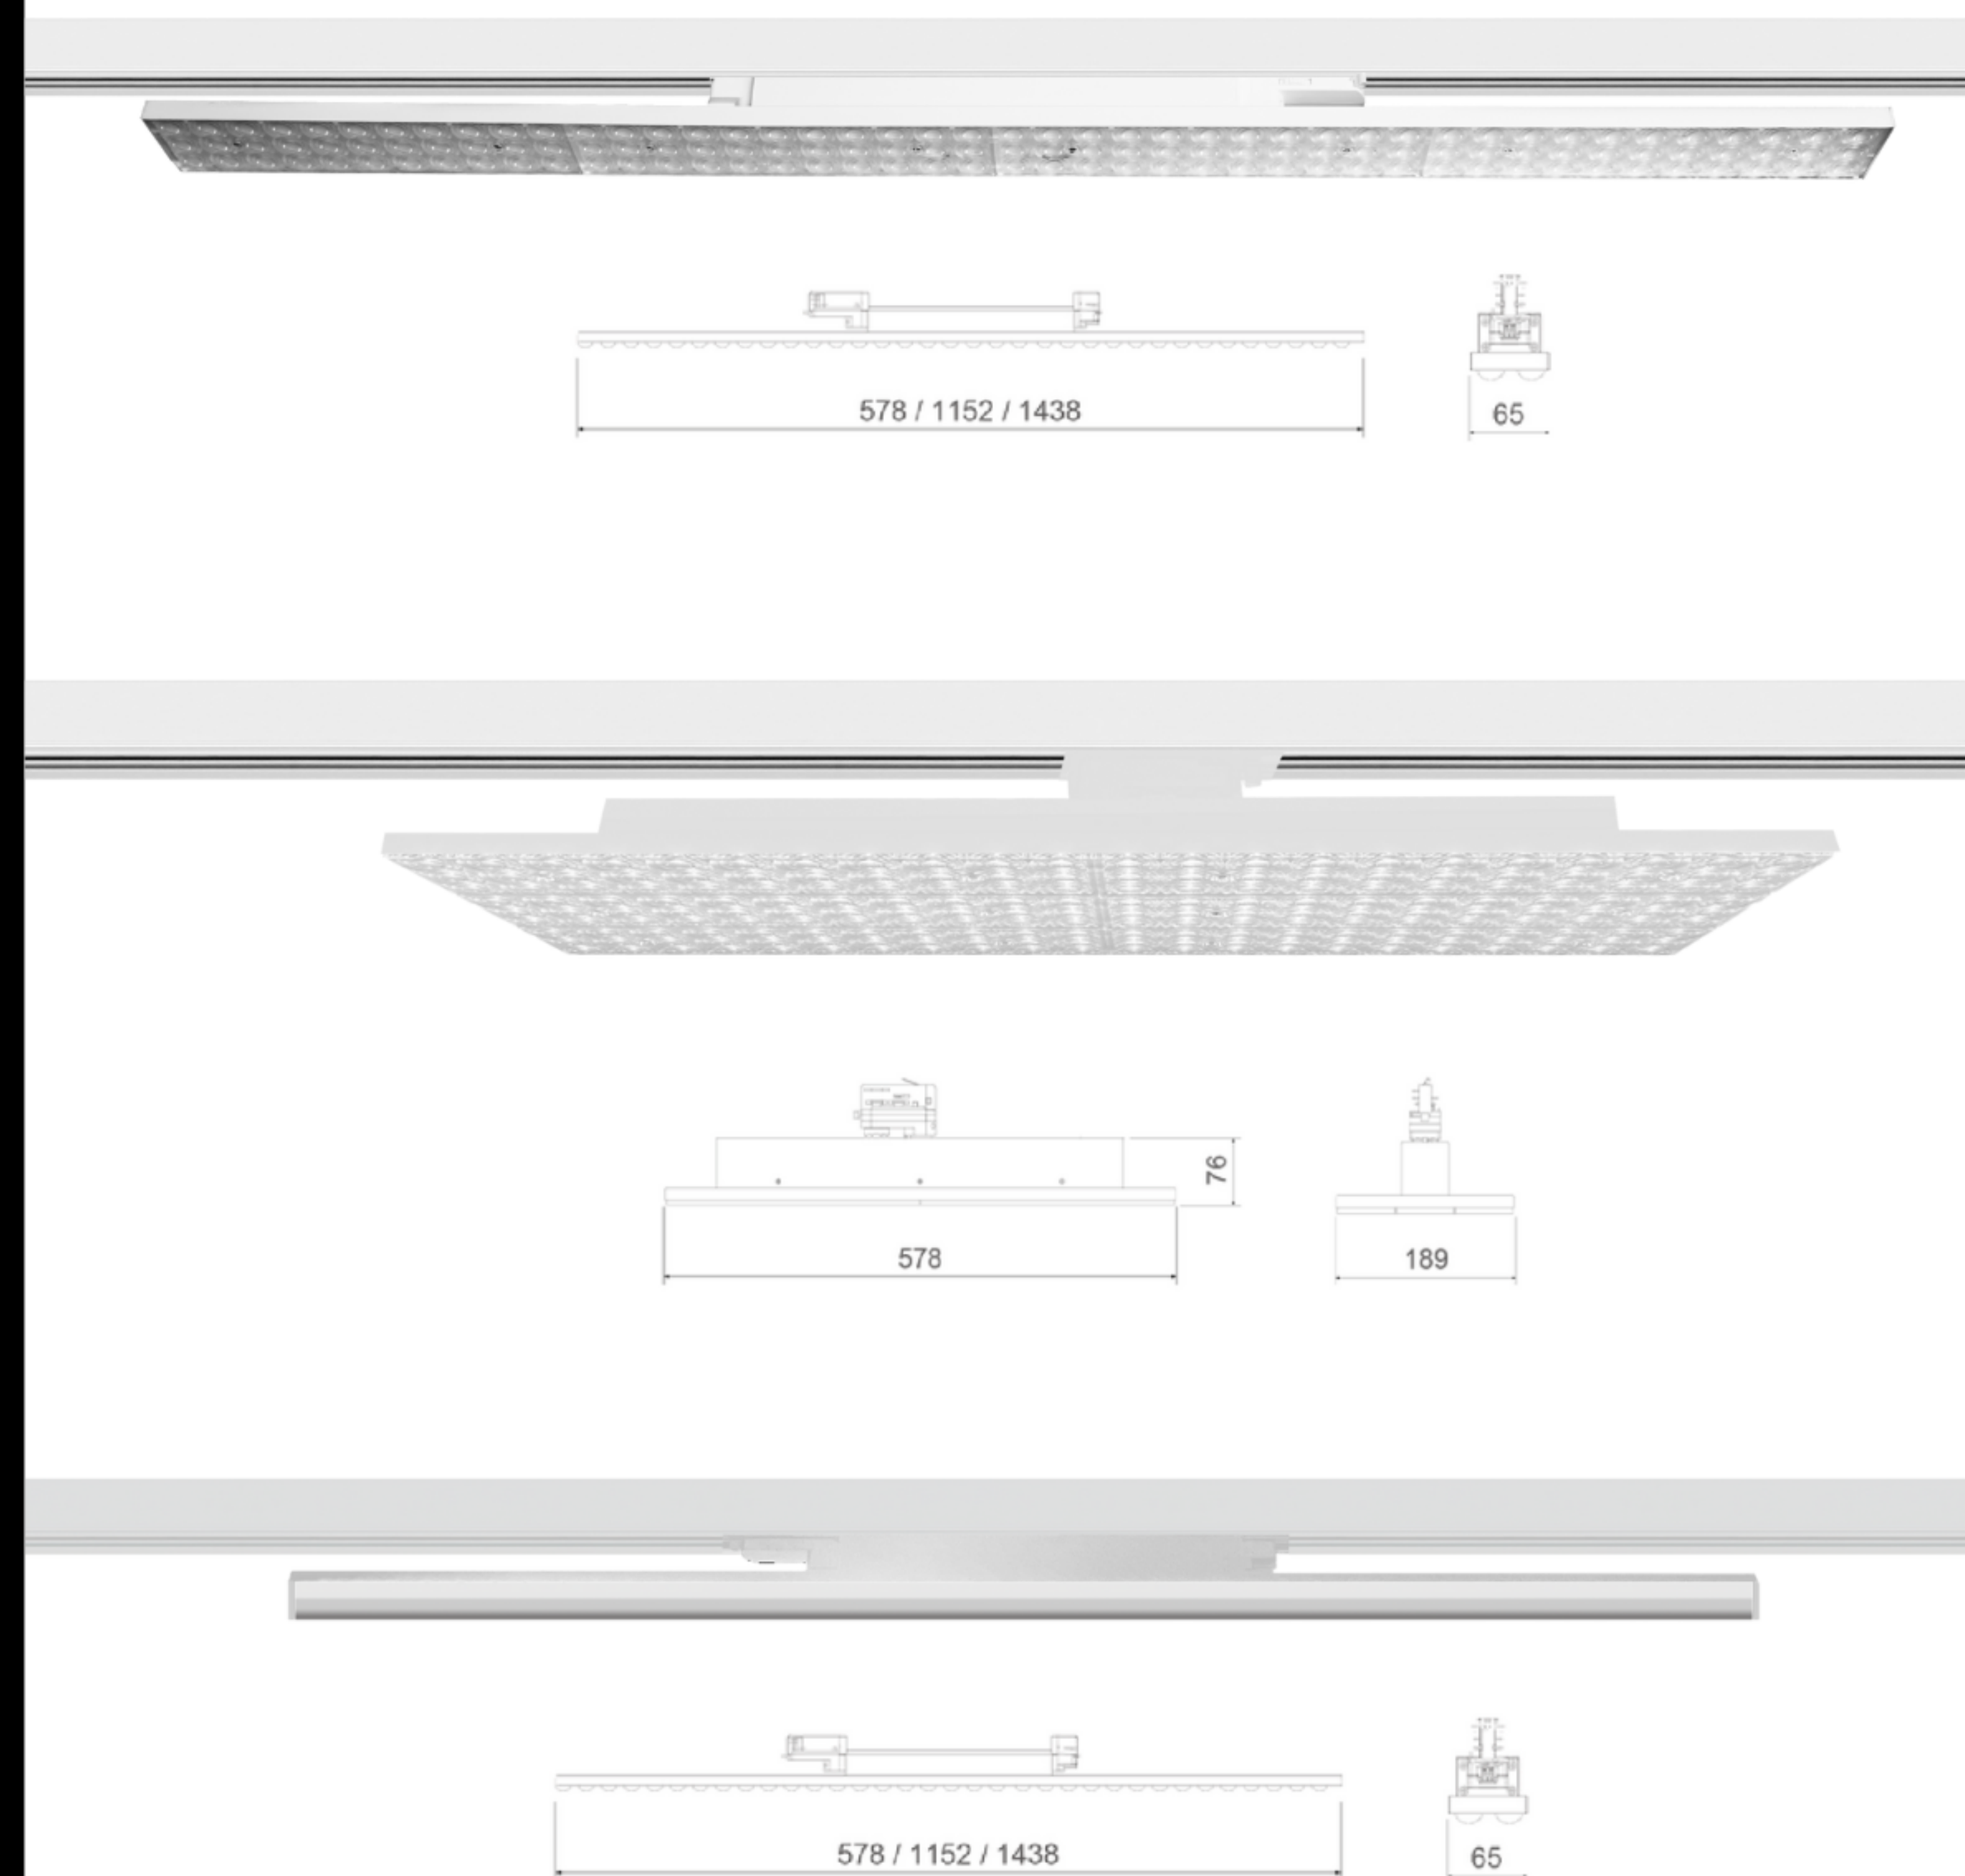

ARDEA TRACKLIGHT

Dit veelzijdige armatuur kan worden gebruikt in verschillende omgevingen en verschijnt in drie modellen. De Ardea heeft een grote output in winkelruimtes en magazijnen en alles daartussenin. Een van de beste dingen aan de Ardea is de aanpasbaarheid en de plug-and-play-installatie - met dipswitches waarmee je de lumenuitvoer kunt afstemmen, kan je het perfecte helderheidsniveau voor elk project bereiken. Met tot 8000 lumen in lineaire vorm en tot 12.000 lumen in paneelvorm is deze tracklight een echte krachtpatser!

DISCOVER THE MOST DELIGHTFUL PRODUCT FEATURES

De Ardea is niet alleen ongelooflijk krachtig, maar ook energie-efficiënt, met een lumen/watt-verhouding van 146lm/W. Dit betekent dat hij in aanmerking komt voor Duitse subsidies, waardoor het een slimme en kosteneffectieve keuze is voor elk project.

- ✓ Snelle levering door onze voorraad
- ✓ Hoog presterende Lumen/Watt verhouding tot 146lm/W
- ✓ Verkrijgbaar in Opaal, dubbele en enkele versie
- ✓ Plug and play installatie
- ✓ Dipswitch om de output te regelen en aan te passen aan de omgeving