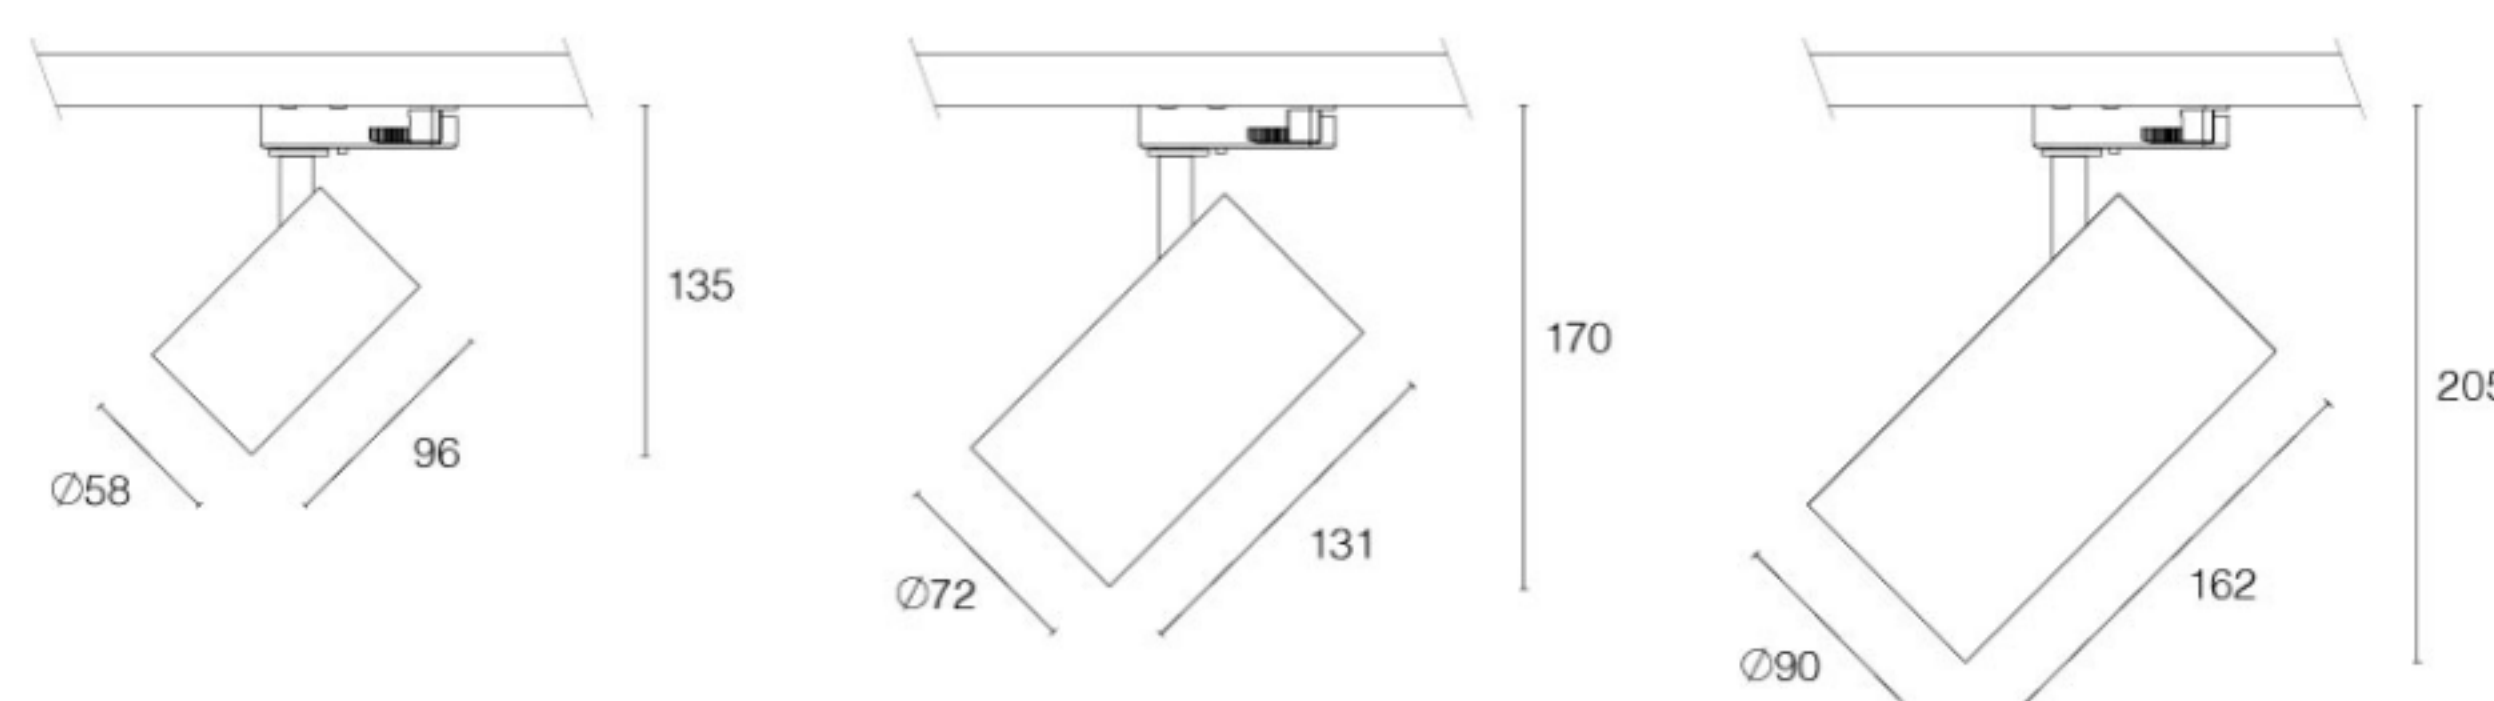

SINTRA TRACKLIGHT

Het compacte ontwerp van de Sintra tracklight wordt mogelijk gemaakt door de geïntegreerde driver die perfect in zijn behuizing past. Hierdoor komt deze prachtig tot zijn recht in ons 3-fase railsysteem. Dit armatuur wordt standaard geleverd met een dimbare driver en een reflector van 33 graden, is verkrijgbaar in drie maten en drie wattages.

De Sintra-serie biedt drie verschillende vermogensniveaus om te voldoen aan de uiteenlopende behoeften van verschillende projecten.

Afhankelijk van de verlichtingsbehoeften kunnen de verschillende wattages van de Sintra worden gebruikt. Voor kleinere ruimtes en een warme minimalistische sfeer is de 7W-variant een goede optie met een lumenoutput van 674-775lm. De 15W-variant, met een groter formaat en een hogere lumenoutput van 1393-1561lm, wordt aanbevolen voor horeca- of retailprojecten, of gebouwen met iets hogere plafonds. En voor grotere (winkel)projecten met hogere plafonds is de 27W-variant met een lumenoutput van 2786-3121lm de perfecte verlichting.

Een van de belangrijkste voordelen van de Sintra-productserie is de snelle levering uit voorraad. Dit betekent dat je projecten op het laatste moment van hoogwaardige verlichting kunnen worden voorzien zonder dat je je zorgen hoeft te maken over lange levertijden. Bovendien is de Sintra-serie compatibel met alle gangbare 3-fase railsystemen en wordt geleverd met een standaard adapter, waardoor de installatie snel en eenvoudig is.

WAAROM SINTRA?

- ✓ Standaardadapter geschikt voor alle gangbare 3-fase railsystemen
- ✓ Primair dimbaar en hoge CRI
- ✓ Gemaakt met eersteklas merkonderdelen
- ✓ Verkrijgbaar in drie verschillende wattages
- ✓ Snelle levering