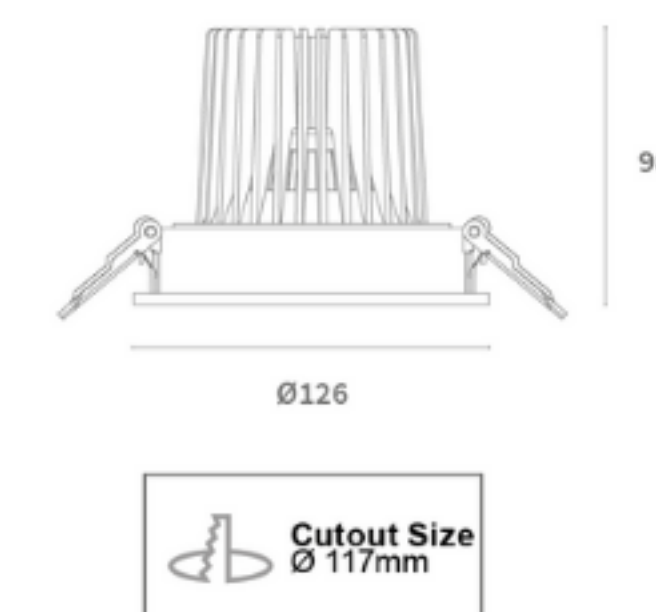

Exo 19,5W & 26WW

Round Cardan
Wattage 19,5W 26W
CRI >90Ra
CCT 2700K 3000K 2700K 3000K
Systeumlumen 2237lm 2340lm 3056lm 3211lm
Systeemrendement 115lm/W 120lm/W 118lm/W 124lm/W
LOR tot 85%
Driver Niet-dimbare driver (inbegrepen)
SDCM 2
L+B waarden (60.000 uur) L90B10 (60.000 uur)