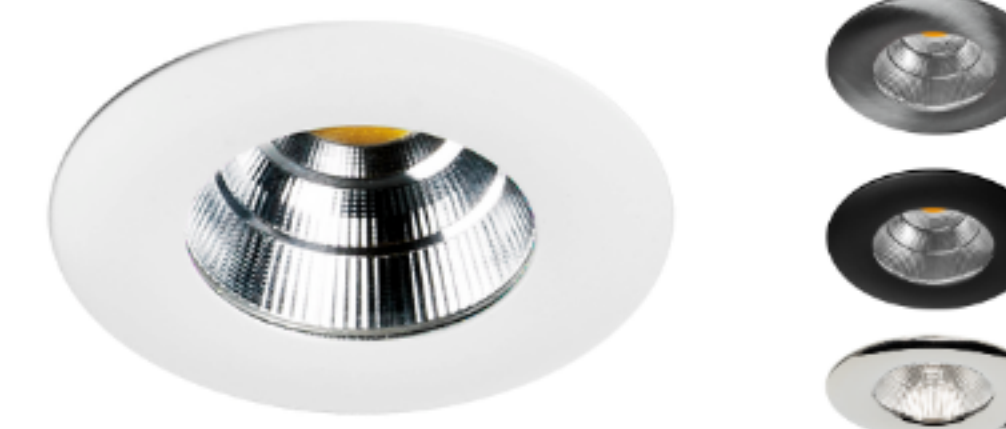

Focus V2 20W
Spot Light Tilttable
Wattage 20W 20,2W 19W
CRI >90Ra
CCT 2700K 3000K 4000K
Systeumlumen 1571lm 1637lm 1918lm
Systeemrendement 79lm/W 81lm/W 101lm/W
LOR tot 90%
Driver Niet dimbaar of dimbare driver (inbegrepen)
Voorlopende rand / achterlopende rand / 1-10V
L+B waarden (50.000 uur) L80B10 (50.000 uur)