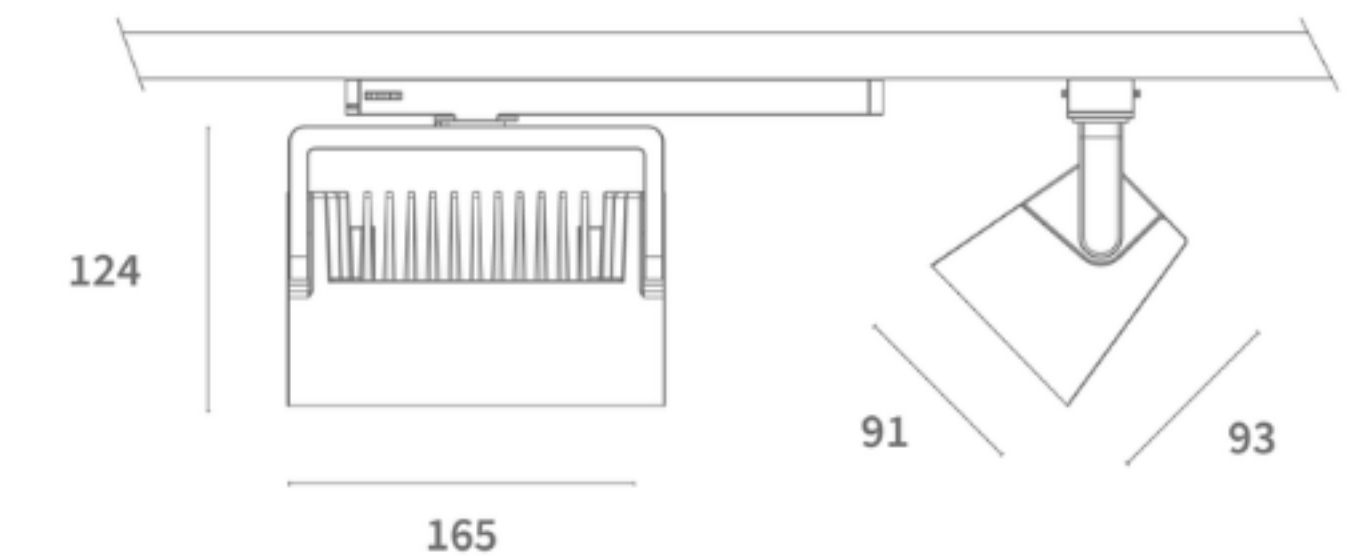

ONLY THE MOST DELIGHTING PRODUCT SPECS

De Wally heeft een speciale reflector om energie te besparen en heeft een compact en uniek ontwerp. De Wally biedt een systeemoutput die kan variëren van 27,5W tot 40W, waardoor hij ideaal is voor gebruik in winkelprojecten.