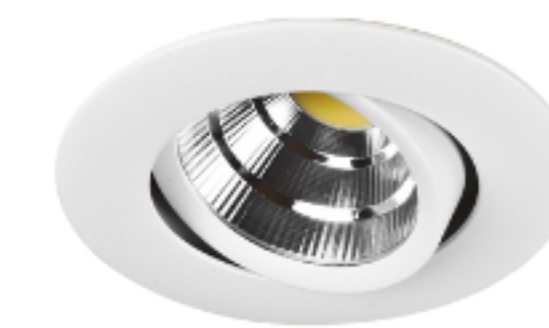

Focus V2 15W
Spot Light Fixed
Wattage 15,1W 15,4W 15,2W
CRI >90Ra
CCT 2700K 3000K 4000K
Lumen systeem 1153lm 1193lm 1292lm
Systeemrendement 76lm/W 77lm/W 85lm/W
LOR tot 90%
Driver Niet-dimbaar of dimbare driver (inbegrepen)
L+B waarden (50.000 uur) L80B10 (50.000 uur)