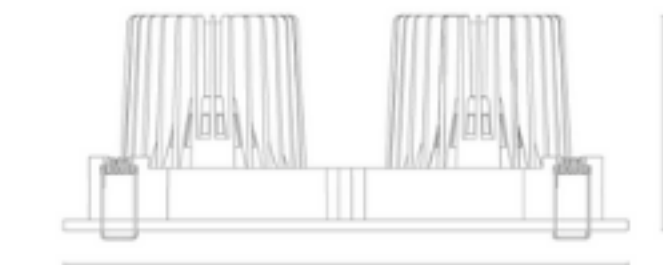

Flo Square Two Light

Wattage 26W (x2)
CRI >90Ra
CCT 2700K 3000K
Systeellumen 3056lm 3211lm (x2)
lm/w 118lm/W 124lm/W (x2)
LOR tot 85%
Driver Niet-dimbare driver (inbegrepen)
SDCM 2
L+B waarden (50.000 uur) L90B10 (50.000 uur)

245 x 130

Flo ook verkrijgbaar met Honeycomb accessoire: