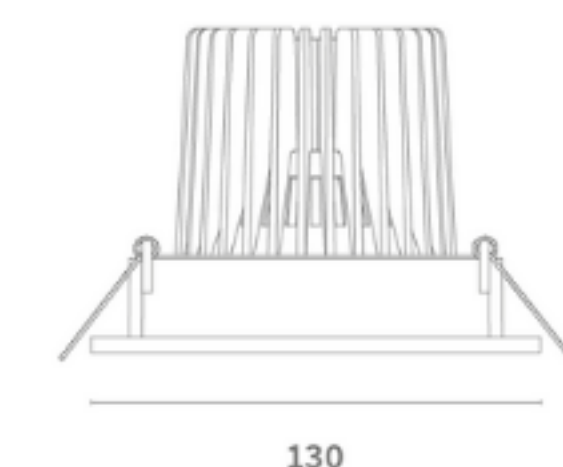

Exo Square 19,5W & 26W

Square Cardan 1- & 2-light
Wattage 19,5W 26W
CRI >90Ra
CCT 2700K 3000K 2700K 3000K
Systeumlumen 2237lm 2340lm 3053lm 3211lm
Systeemrendement 115lm/W 120m/W 118lm/W 124lm/W
LOR tot 85%
Driver Niet-dimbare driver (inbegrepen)
SDCM 2
L+B waarden (60.000 uur) L90B10 (60.000 uur)
* Voor de versie met 2 lampen worden het vermogen en de systeumlumen verdubbeld)