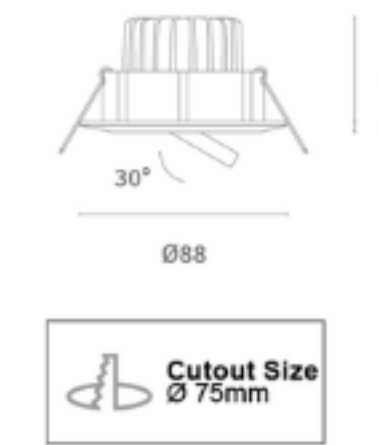

Focus V2 7,6W
Spot Light Tilttable
Wattage 7.6W
CRI >90Ra
CCT 2700K 3000K
Systeumlumen 542lm 603lm
Systeemrendement 71lm/W 79lm/W
LOR >80%
Driver Niet dimbaar of dimbare driver (inbegrepen)
L+B waarden (50.000 uur) L80B10 (50.000 uur)