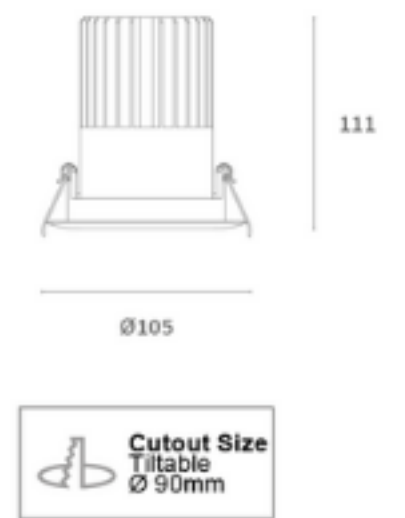

Focus V2 20W
Spot Light Tilttable
Wattage 20W 20,2W 19W
CRI >90Ra
CCT 2700K 3000K 4000K
Systeumlumen 1571lm 1637lm 1918lm
Systeemrendement 79lm/W 81lm/W 101lm/W
LOR tot 90%
Driver Niet dimbaar of dimbare driver (inbegrepen)
Voorlopende rand / achterlopende rand / 1-10V
L+B waarden (50.000 uur) L80B10 (50.000 uur)