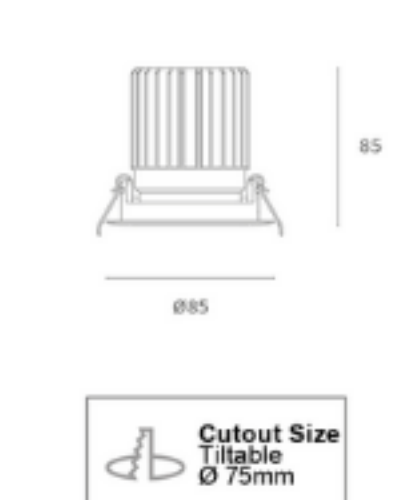

Focus V2 15W
Spot Light Tilttable
Wattage 15,1W 15,4W 15,2W
CRI >90Ra
CCT 2700K 3000K 4000K
Lumen systeem 1153lm 1193lm 1292lm
Systeemrendement 76lm/W 77lm/W 85lm/W
LOR tot 90%
Driver Niet-dimbaar of dimbare driver (inbegrepen)
L+B waarden (50.000 uur) L80B10 (50.000 uur)