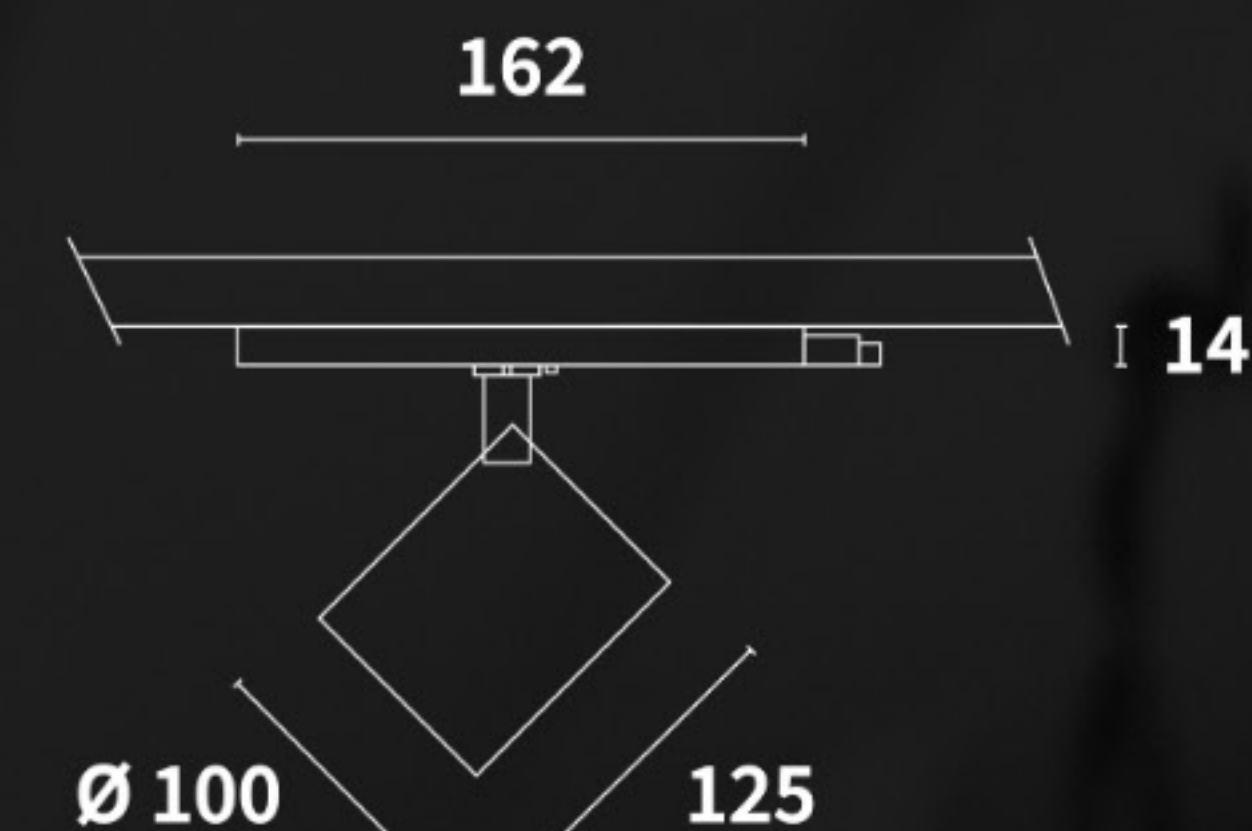

PINTA IN-TRACK TRACKLIGHT

De Pinta in-track heeft een klein formaat, waardoor hij perfect is voor toepassingen waar de ruimte beperkt is. Het formaat wordt mogelijk gemaakt door het efficiënte koellichaam en de in-track drivers, die helpen de omvang te beperken zonder de prestaties in de weg te zitten. De Pinta in-track is een veelzijdige, efficiënte en betaalbare tracklight die een reeks voordelen biedt, waaronder flexibele opties, een hoge lumenoutput, een compact ontwerp en een betaalbare prijs. Het is een uitstekende keuze voor wie een betrouwbare en hoogwaardige verlichtingsoplossing wil voor een groot aantal toepassingen.

Met een bereik tot 5500 lumen output is de Pinta in-track geschikt voor grotere ruimtes waar tracks hoger hangen dan gemiddeld. Dankzij de nieuwe HE-chip en HE-reflector haalt de spot tot 120 lumen per watt, wat resulteert in een lager energieverbruik en een duurzamere werking.

ONLY THE DELIGHTING PRODUCT SPECS

- ✓ Compact ontwerp dat in elke omgeving past
- ✓ HE Reflector & module voor lager energieverbruik
- ✓ Dali & Casambi dimbaar
- ✓ Trending en duurzaam ontwerp voor een langere levensduur
- ✓ Snel beschikbaar in verschillende kleuren, met verschillende CRI's en Spectrums

GREAT OPPORTUNITIES

Andere beschikbare opties:

- 15°, 24°, 36° en 60° reflector
- 14,5W, 19,5W 25,5W of 30W
- CCT 3000K of 3000K PW
- Kleur behuizing zwart, wit of grijs
- Food-, Fashion- of kunstmodule