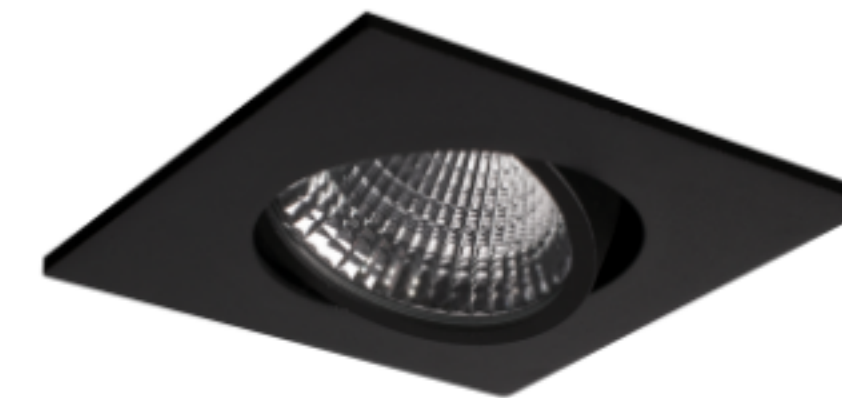

Flo Square

Wattage 19,5W 26W
CRI >90Ra
CCT 2700K 3000K 2700K 3000K
Systeellumen 2237lm 2340lm 3056lm 3211lm
lm/W 115lm/W 120lm/W 118lm/W 124lm/W
LOR tot 85%
Driver Niet-dimbare driver (inbegrepen)
SDCM 2
L+B waarden (50.000 uur) L90B10 (50.000 uur)

130