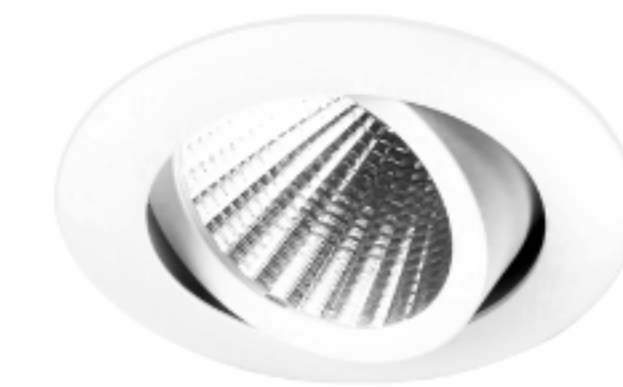

Focus V2 7,6W
Spot Light Tilttable
Wattage 7.6W
CRI >90Ra
CCT 2700K 3000K
Systeumlumen 542lm 603lm
Systeemrendement 71lm/W 79lm/W
LOR >80%
Driver Niet dimbaar of dimbare driver (inbegrepen)
L+B waarden (50.000 uur) L80B10 (50.000 uur)