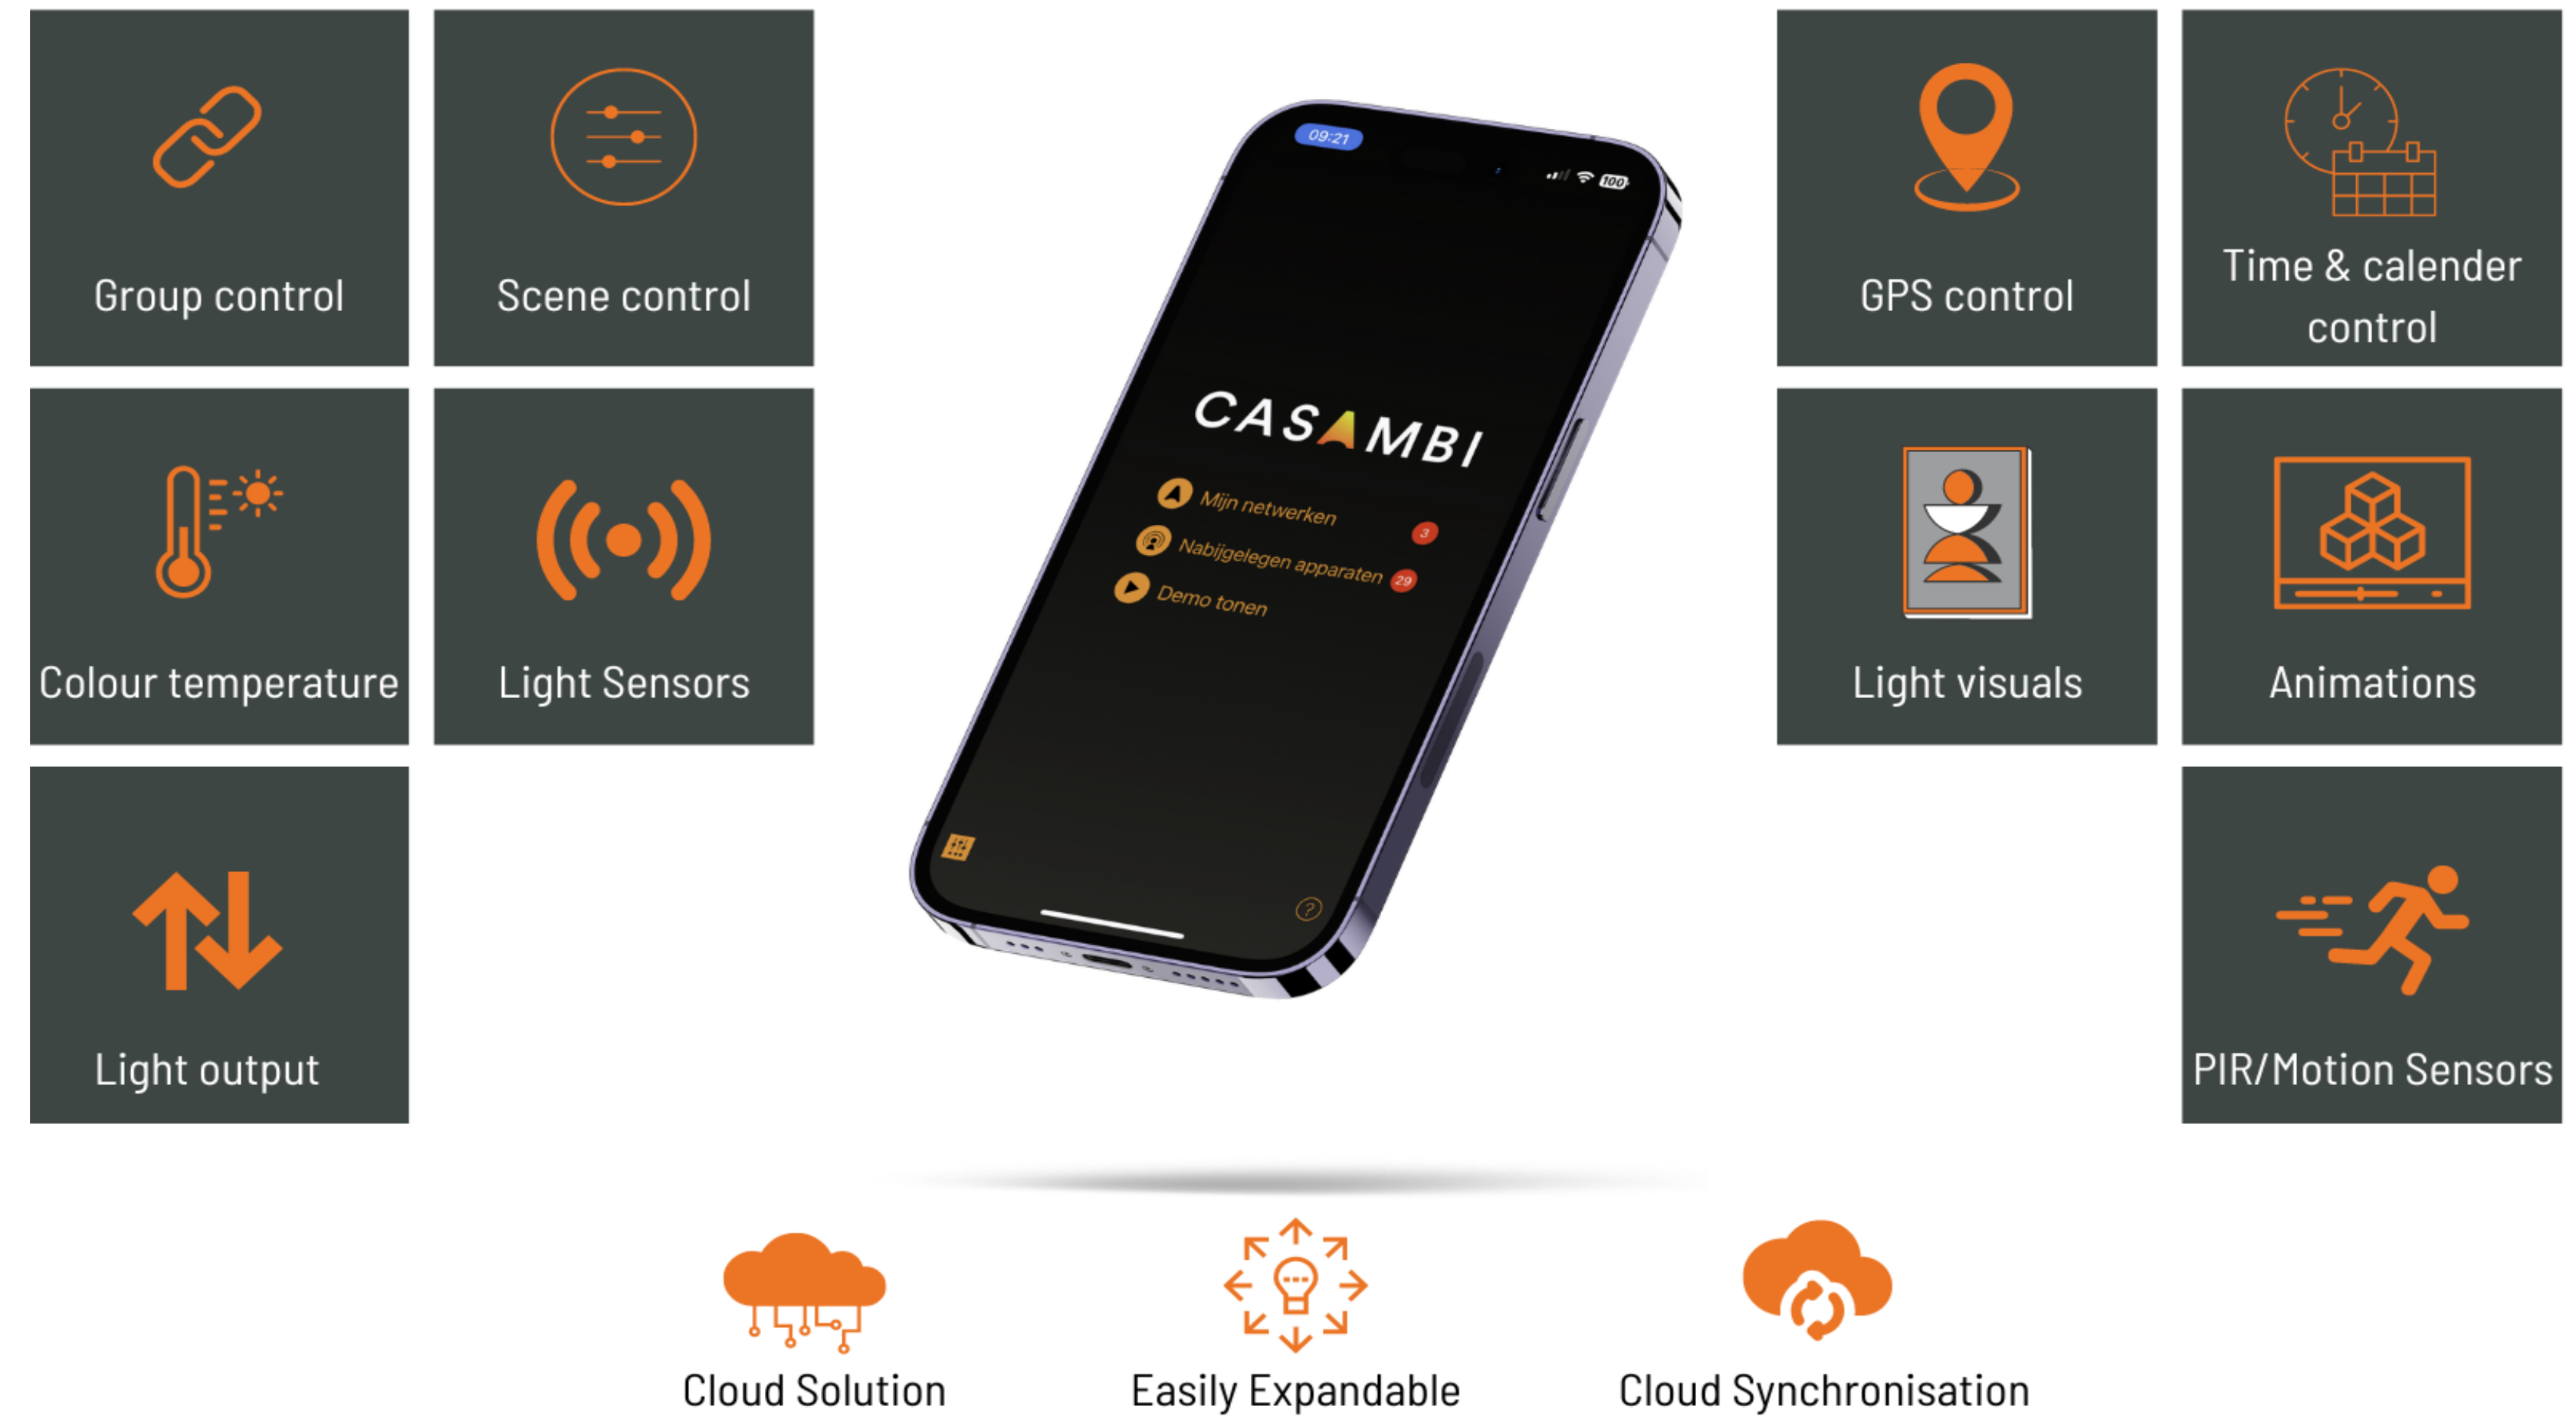

OFFICIEEL GECERTIFICEERD PARTNER VAN CASAMBI

Casambi speelt een cruciale rol in het vergroenen van de wereld door intelligente, energiezuinige verlichtingssystemen mogelijk te maken. Door Casambi's technologie te omarmen, kunnen bedrijven en huishoudens hun energieverbruik verminderen door verlichting op maat aan te sturen, waardoor energievervalsing wordt voorkomen. Dit leidt tot lagere energierekeningen en een verminderde ecologische voetafdruk.

Lumiparts is gecertificeerd partner van Casambi, en dat betekent dat we je kunnen helpen met alle vragen over Casambi. Zo kunnen we Casambi-armaturen vooraf instellen, wat resulteert in directe operationele gereedheid en een vermindering van kostbare installatietijd. Daarnaast bieden we gepersonaliseerde innovaties en kun je rekenen op professionele ondersteuning en begeleiding, zodat alle voordelen van Casambi optimaal worden benut bij jou project.

*Bekijk alle voordelen van
Casambi op onze website*