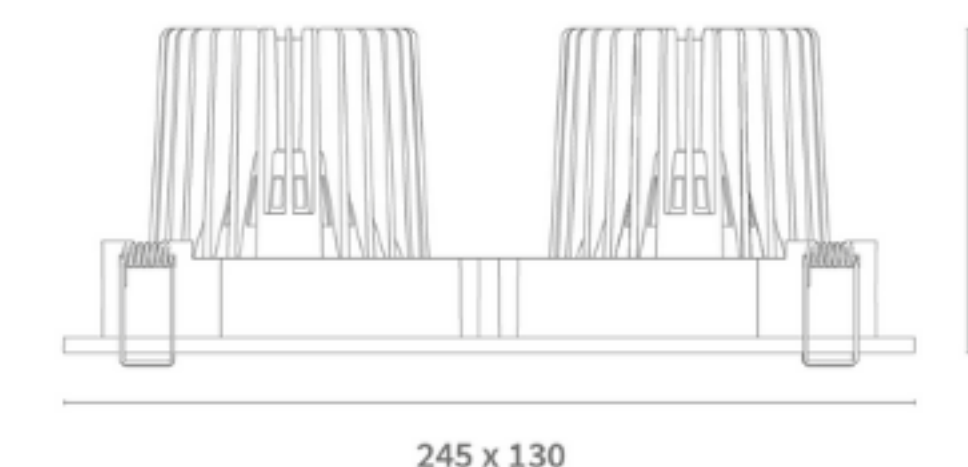

Exo Square 19,5W & 26W

Square Cardan 1- & 2-light
Wattage 19,5W 26W
CRI >90Ra
CCT 2700K 3000K 2700K 3000K
Systeumlumen 2237lm 2340lm 3053lm 3211lm
Systeemrendement 115lm/W 120m/W 118lm/W 124lm/W
LOR tot 85%
Driver Niet-dimbare driver (inbegrepen)
SDCM 2
L+B waarden (60.000 uur) L90B10 (60.000 uur)
* Voor de versie met 2 lampen worden het vermogen en de systeumlumen verdubbeld)