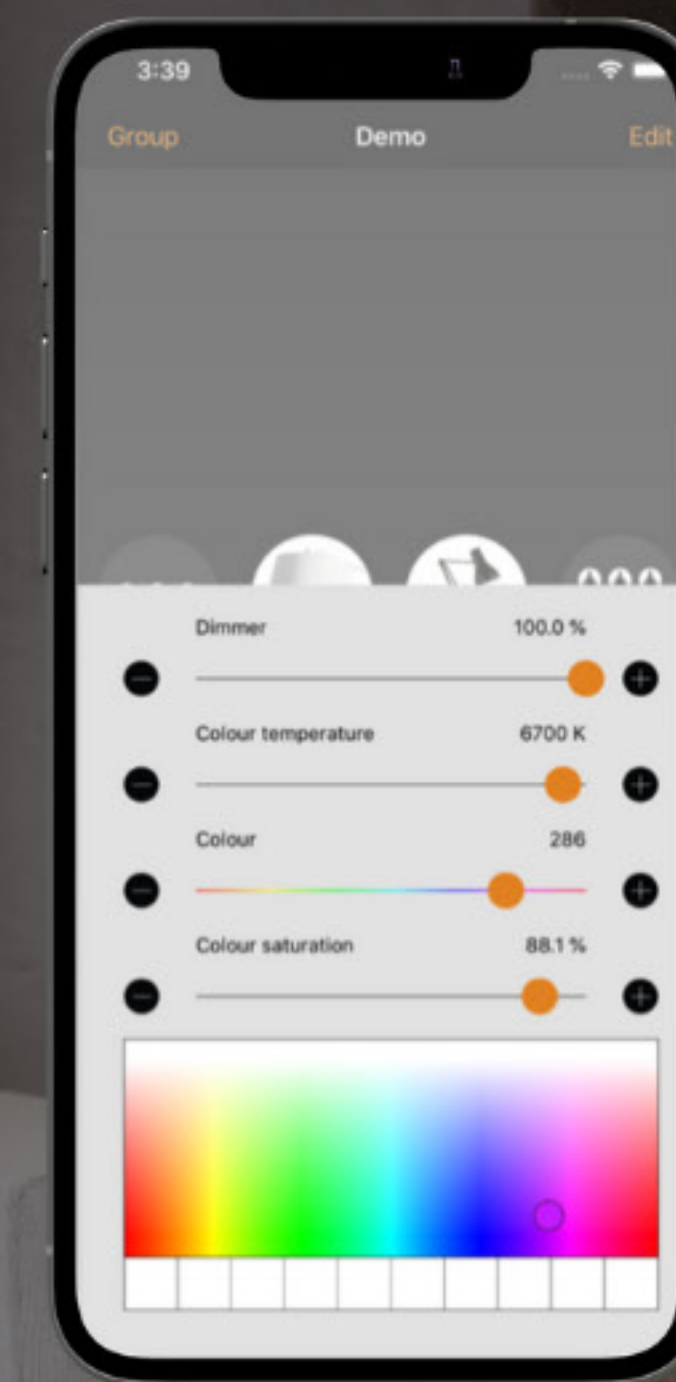

Modern & Gesimplificeerd

nuudo. werkt samen met Casambi om jou volledige vrijheid te geven bij het ontwerpen van je verlichting. Met deze samenwerking bieden we een oplossing waarmee je moeiteloos scènes kunt creëren, de verlichting kunt dimmen en kleuren kunt aanpassen om de perfecte sfeer te realiseren.

Casambi staat bekend om zijn gebruiksvriendelijke interface en biedt een schat aan mogelijkheden voor elke lichtontwerper die streeft naar perfectie. Laat jouw verlichtingsvisie tot leven komen met nuudo. en Casambi.

CASAMBI

Easy installation