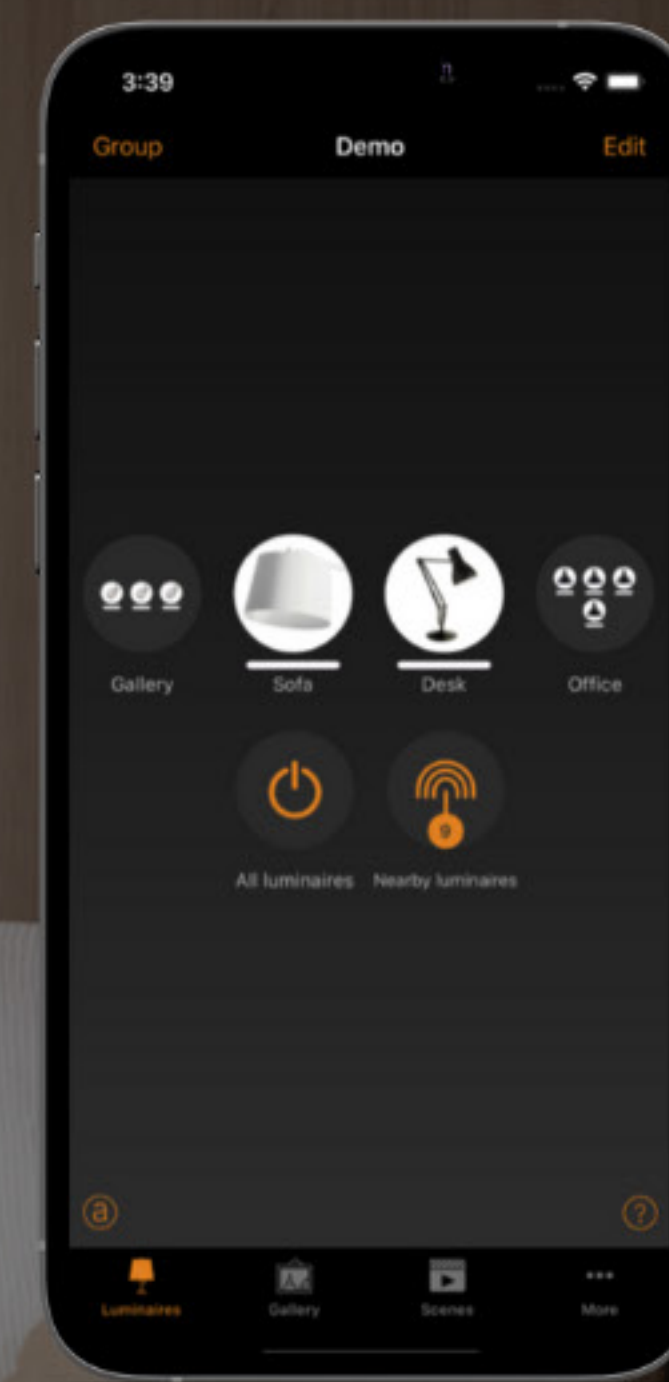

Modern & Gesimplificeerd

nuudo. werkt samen met Casambi om jou volledige vrijheid te geven bij het ontwerpen van je verlichting. Met deze samenwerking bieden we een oplossing waarmee je moeiteloos scènes kunt creëren, de verlichting kunt dimmen en kleuren kunt aanpassen om de perfecte sfeer te realiseren.

Casambi staat bekend om zijn gebruiksvriendelijke interface en biedt een schat aan mogelijkheden voor elke lichtontwerper die streeft naar perfectie. Laat jouw verlichtingsvisie tot leven komen met nuudo. en Casambi.

CASAMBI

Easy installation