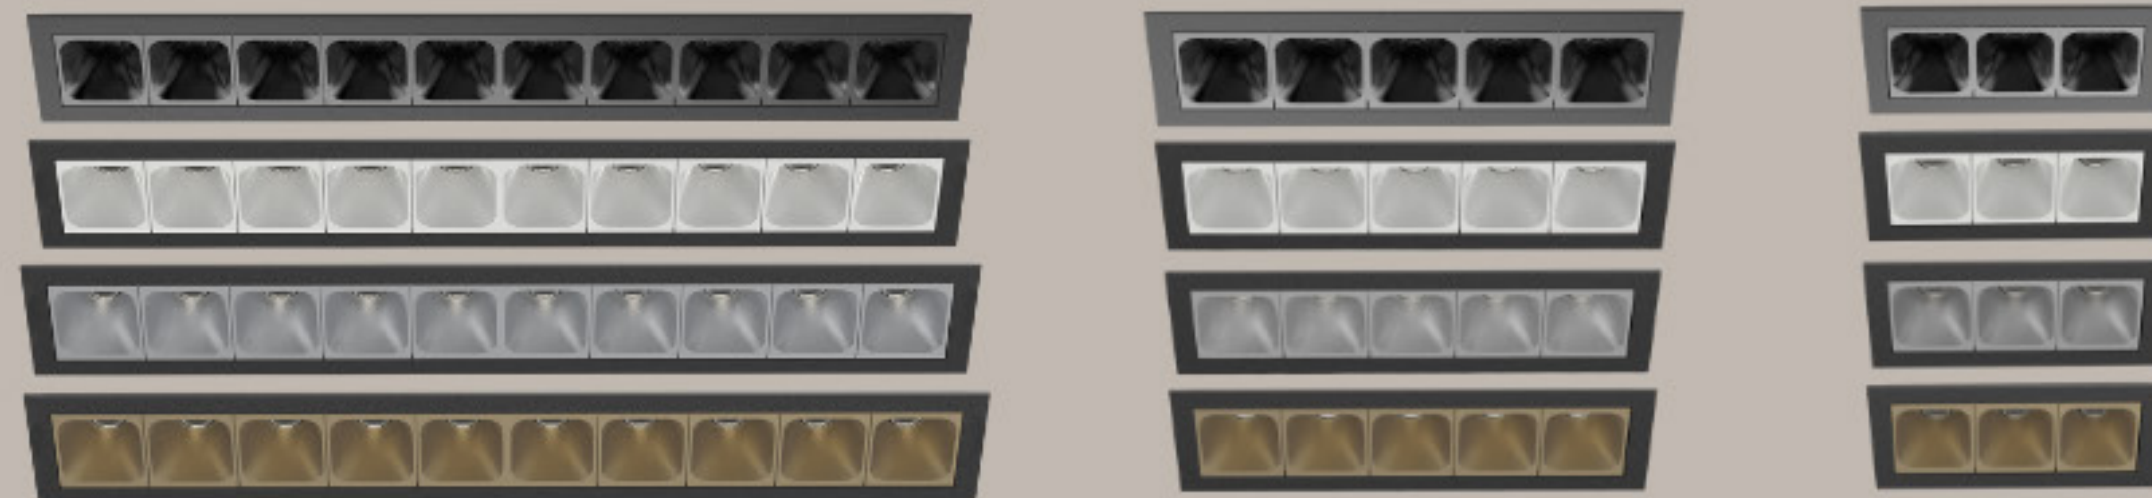

Pandion series.

Pandion IN