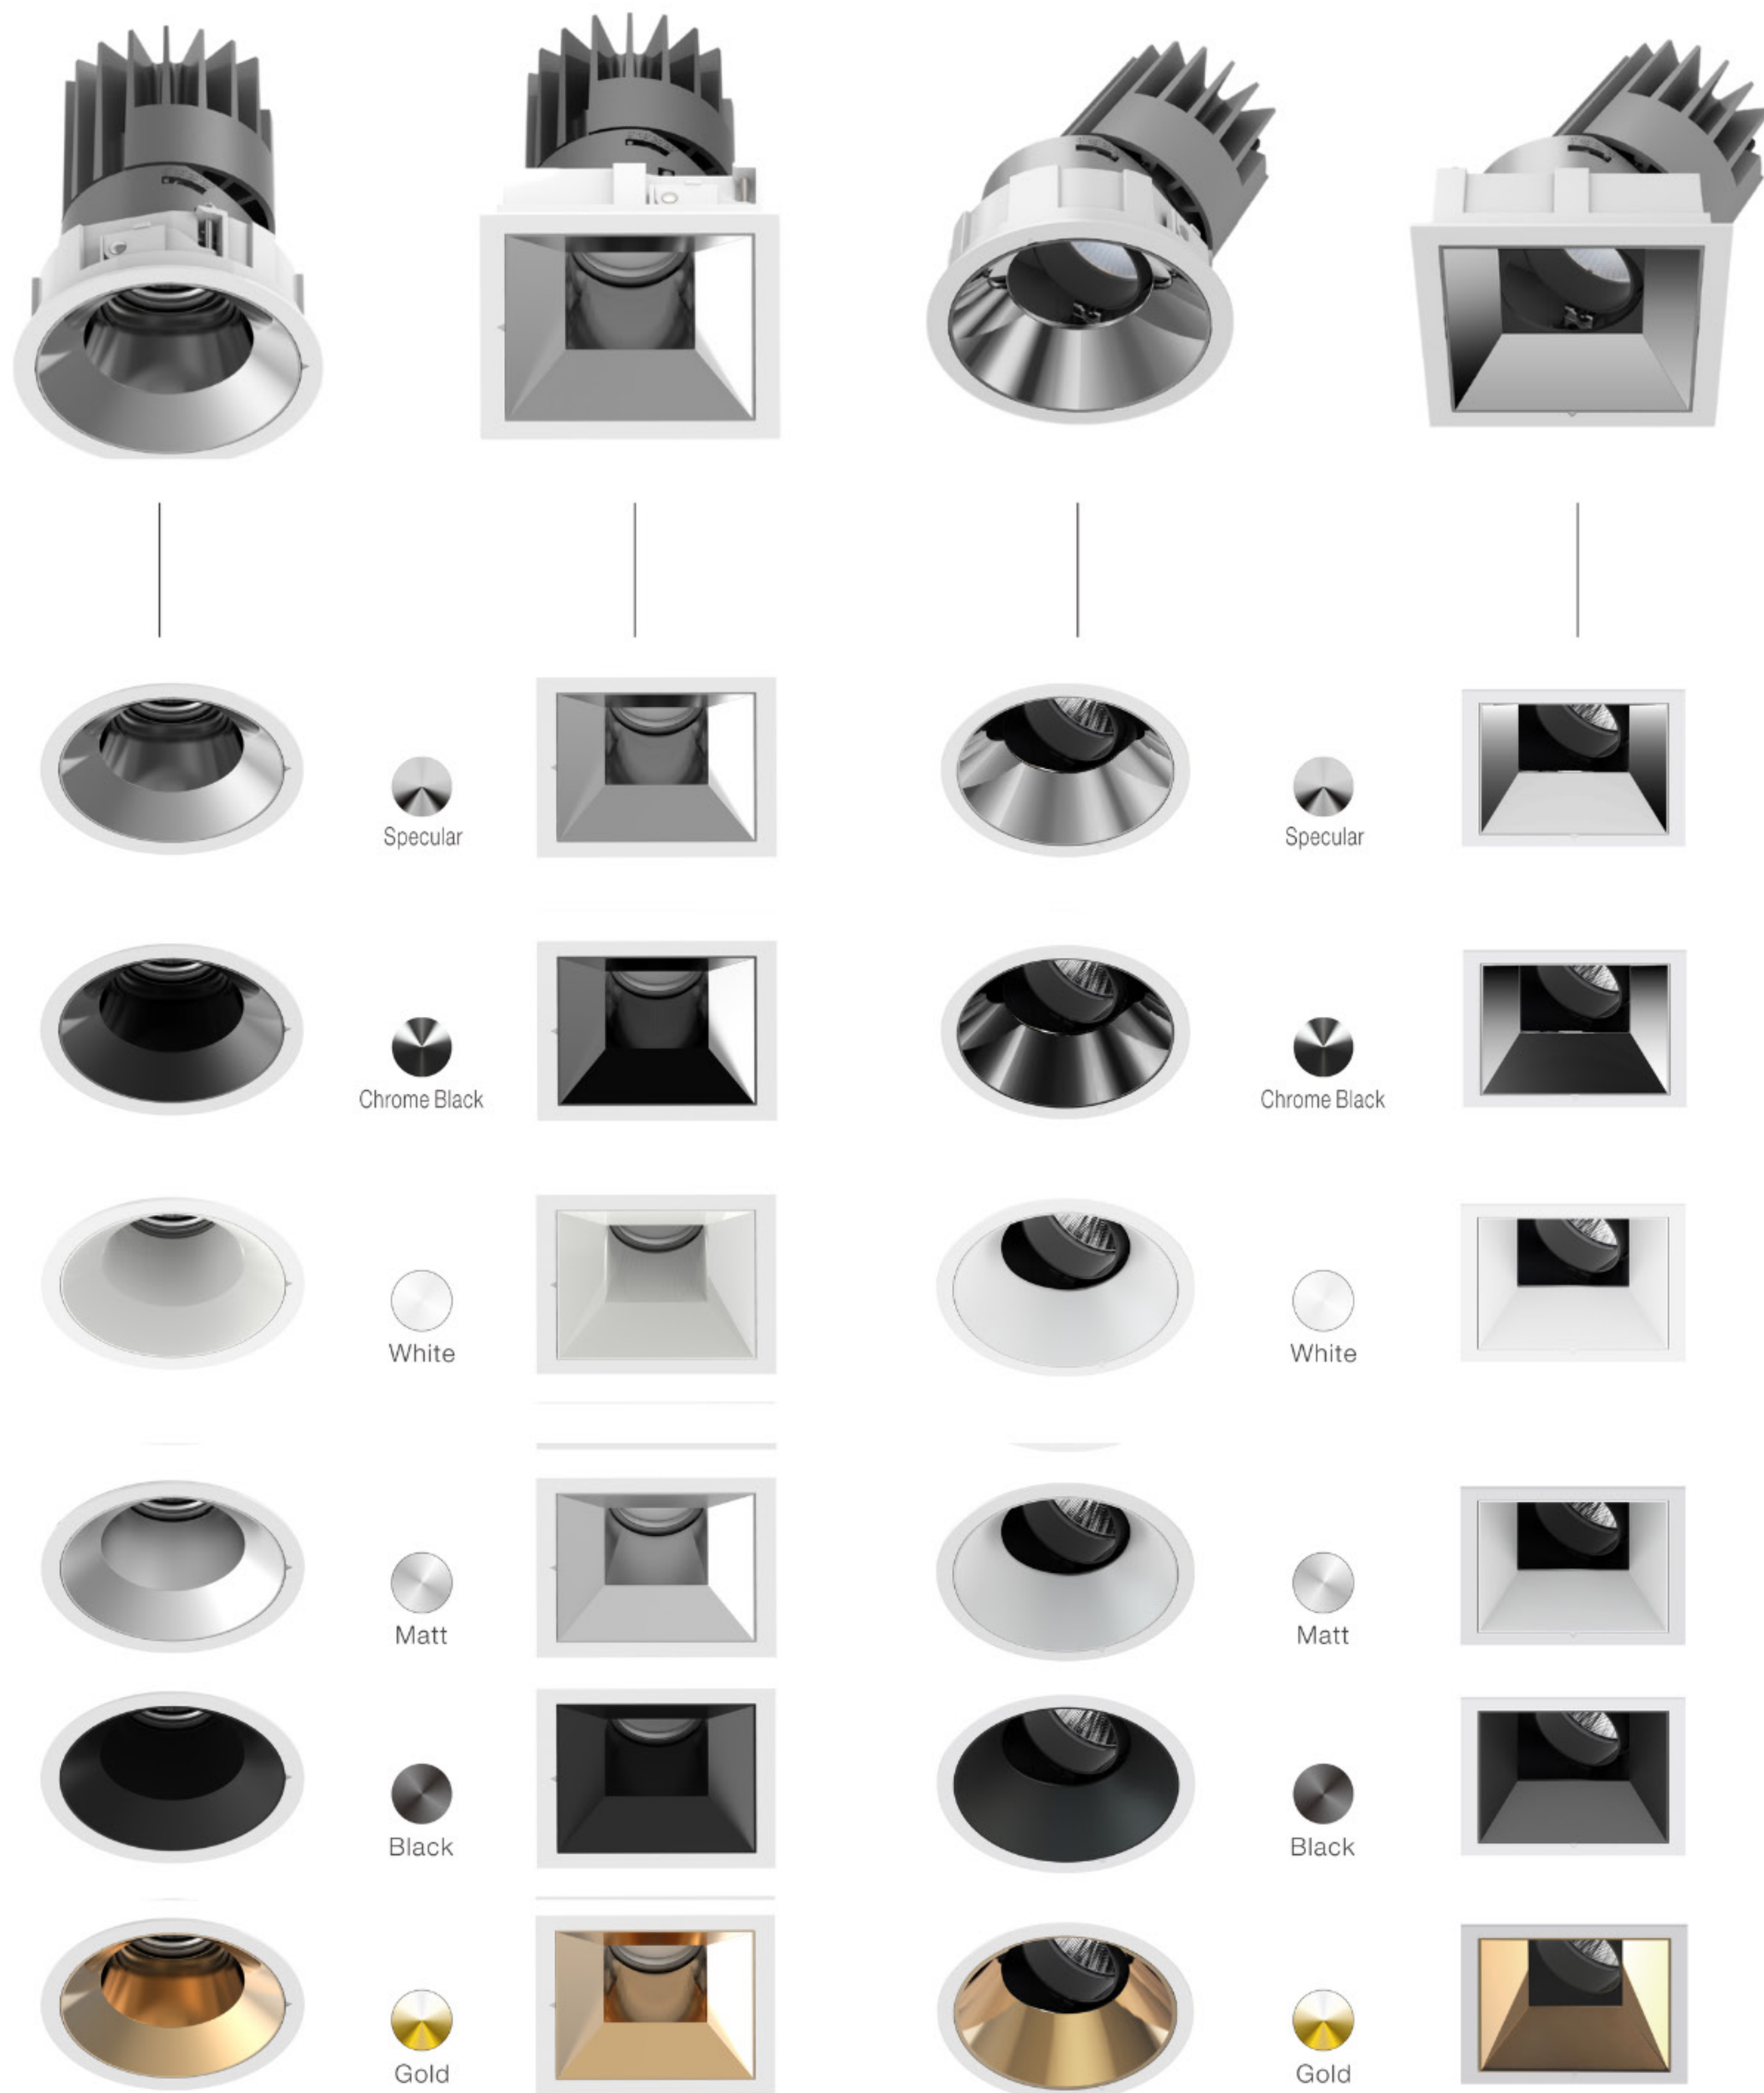

# Versa Series

Ontdek de veelzijdige Versa-serie. Deze modulaire spots bieden opties in diverse maten en afwerkingen, zowel met als zonder rand, voor naadloze integratie in jouw plafond.

Met Versa kun je de sfeer aanpassen wanneer je maar wilt. Verander eenvoudig de inzetstukken om de lichtsamenstelling aan te passen. Versa staat voor flexibiliteit en stijl, perfect voor zowel algemene verlichting als het creëren van opvallende accenten in jouw ruimte.