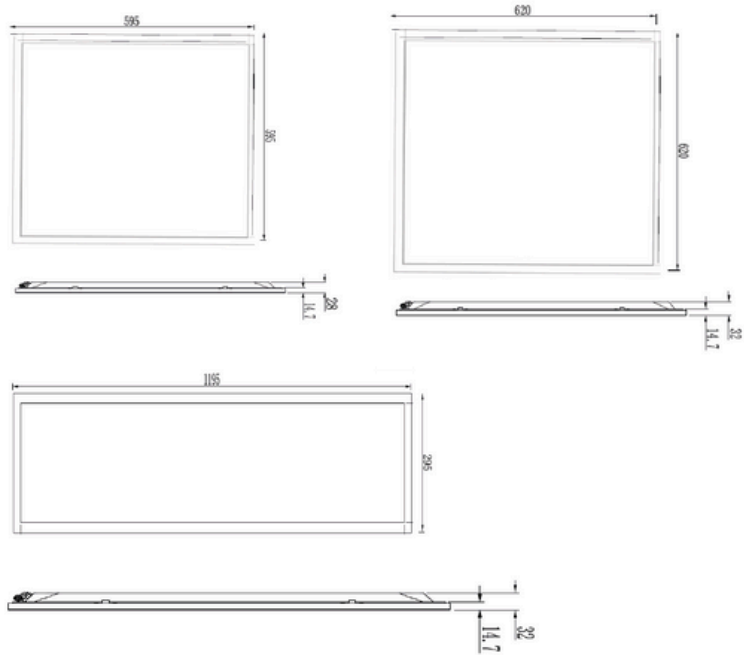

Accessoires

De Plata in combinatie met het bouwframe maakt het mogelijk renovatieprojecten soepel en snel te faciliteren. Deze oplossing is ideaal voor betonnen plafonds, waardoor kwaliteitsverlichting eenvoudig te realiseren is.

Plata Ophangset

Constructieframe voor Plata