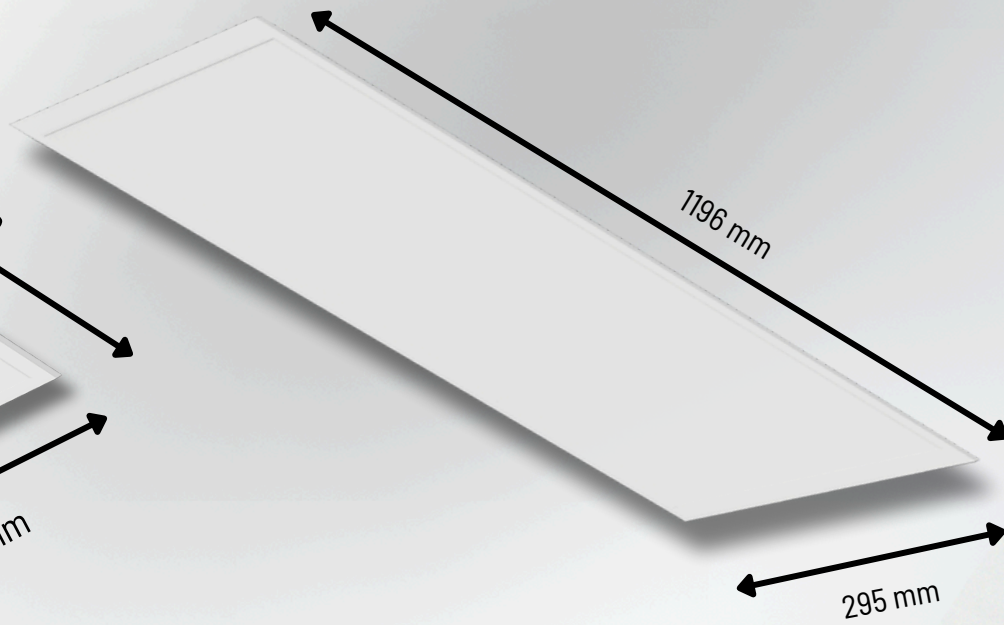

## Accessoires

De Plata in combinatie met het bouwframe maakt het mogelijk renovatieprojecten soepel en snel te faciliteren. Deze oplossing is ideaal voor betonnen plafonds, waardoor kwaliteitsverlichting eenvoudig te realiseren is.

Plata Ophangset

Constructieframe voor Plata

**EFFICIENT, MET EEN SYSTEEM  
EFFICIËNTIE OPLOPEND TOT 131LM/W.**

**ZO BESPAAAR JE OP ENERGIE EN KOSTEN!**