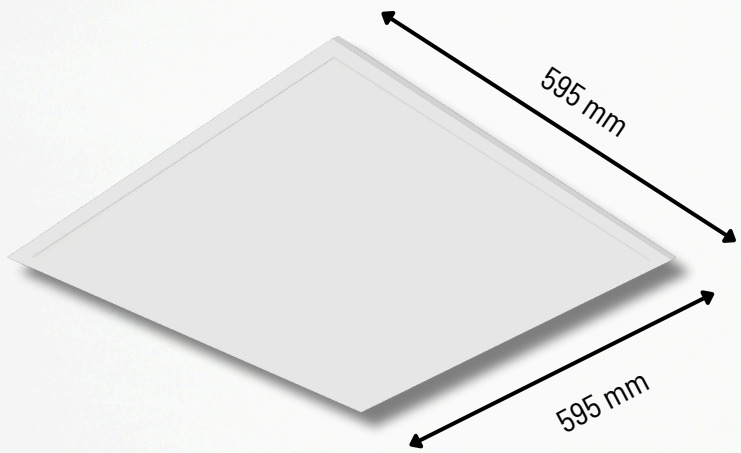

Plata Ophangset

Constructieframe voor Plata

**EFFICIENT, MET EEN SYSTEEM  
EFFICIËNTIE OPLOPEND TOT 131LM/W.**

**ZO BESPAAAR JE OP ENERGIE EN KOSTEN!**