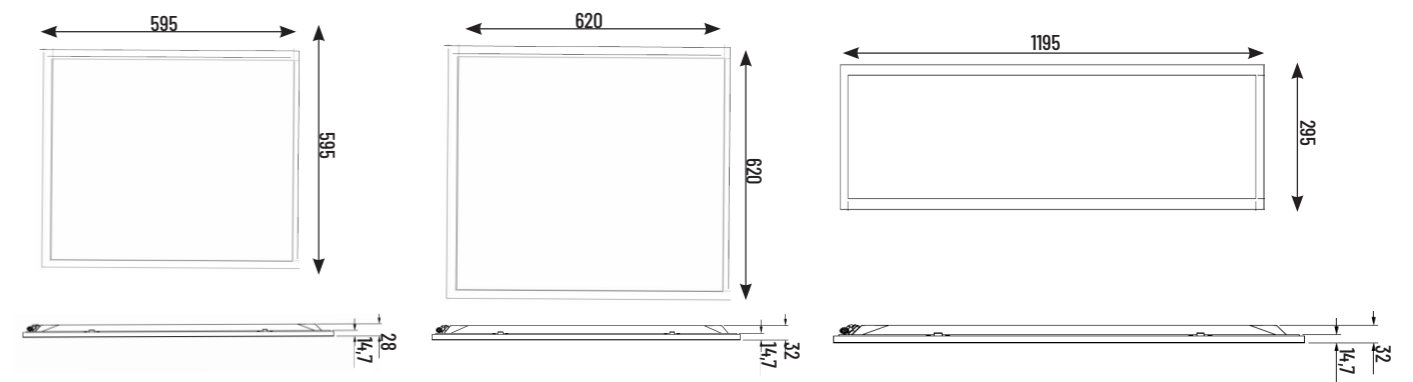

# Plata

Recessed Panel with dipswitch  
LED

Size	595 x 595			620 x 620			1195x295mm		
CRI	>90Ra								
CCT	3000K	3500K	4000K	3000K	3500K	4000K	3000K	3500K	4000K
System Power	29,9W	29,2W	29,8W	29,9W	29,2W	29,8W	29,9W	29,2W	29,8W
System Lumen (800mA)	3624lm	3806lm	3836lm	3624lm	3806lm	3836lm	3624lm	3806lm	3836lm
System Efficacy (800mA)	121lm/W	131lm/W	129lm/W	121lm/W	131lm/W	129lm/W	121lm/W	131lm/W	129lm/W
System Power	34,4W	33,6W	34,3W	34,4W	33,6W	34,3W	34,4W	33,6W	34,3W
System Lumen (900mA)	4058lm	4274lm	4269lm	4058lm	4274lm	4269lm	4058lm	4274lm	4269lm
System Efficacy (900mA)	118lm/W	127lm/W	124lm/W	118lm/W	127lm/W	124lm/W	118lm/W	127lm/W	124lm/W
System Power	40,4W	38,4W	39,7W	40,4W	38,4W	39,7W	40,4W	38,4W	39,7W
System Lumen (1050mA)	4615lm	4865lm	4835lm	4615lm	4865lm	4835lm	4615lm	4865lm	4835lm
System Efficacy (1050mA)	114lm/W	127lm/W	122lm/W	114lm/W	127lm/W	122lm/W	114lm/W	127lm/W	122lm/W
L+B values (50.000 hr)	L80B10 (50.000h)								

\*More options available! Contact us to customize your fixture down to the finest details.

PRODUCT LIST								
Article No.	Product Name	Color	CCT (dipswitch)	CRI	System Lumen	System Power	System Efficacy	Size
2.11.9093	LED Panel Plata	White	3000K/3500K/4000K	>90Ra	up to 4865lm	up to 40,4W	up to 131lm/W	595x595mm
2.11.9094	LED Panel Plata	White	3000K/3500K/4000K	>90Ra	up to 4865lm	up to 40,4W	up to 131lm/W	620x620mm
2.11.9095	LED Panel Plata	White	3000K/3500K/4000K	>90Ra	up to 4865lm	up to 40,4W	up to 131lm/W	1195x295mm