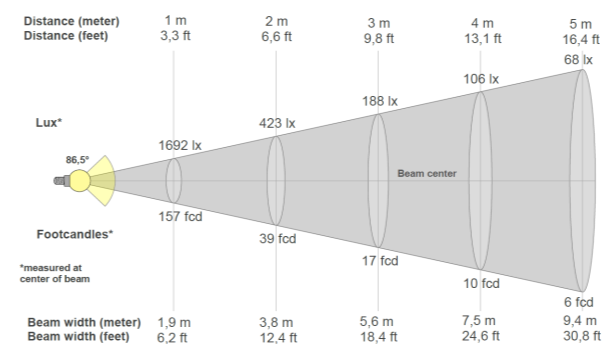

# Plata

Recessed Panel with dipswitch  
LED

Size	595 x 595			620 x 620			1195x295mm		
CRI	>90Ra								
CCT	3000K	3500K	4000K	3000K	3500K	4000K	3000K	3500K	4000K
System Power	29,9W	29,2W	29,8W	29,9W	29,2W	29,8W	29,9W	29,2W	29,8W
System Lumen (800mA)	3624lm	3806lm	3836lm	3624lm	3806lm	3836lm	3624lm	3806lm	3836lm
System Efficacy (800mA)	121lm/W	131lm/W	129lm/W	121lm/W	131lm/W	129lm/W	121lm/W	131lm/W	129lm/W
System Power	34,4W	33,6W	34,3W	34,4W	33,6W	34,3W	34,4W	33,6W	34,3W
System Lumen (900mA)	4058lm	4274lm	4269lm	4058lm	4274lm	4269lm	4058lm	4274lm	4269lm
System Efficacy (900mA)	118lm/W	127lm/W	124lm/W	118lm/W	127lm/W	124lm/W	118lm/W	127lm/W	124lm/W
System Power	40,4W	38,4W	39,7W	40,4W	38,4W	39,7W	40,4W	38,4W	39,7W
System Lumen (1050mA)	4615lm	4865lm	4835lm	4615lm	4865lm	4835lm	4615lm	4865lm	4835lm
System Efficacy (1050mA)	114lm/W	127lm/W	122lm/W	114lm/W	127lm/W	122lm/W	114lm/W	127lm/W	122lm/W
L+B values (50.000 hr)	L80B10 (50.000h)								

\*More options available! Contact us to customize your fixture down to the finest details.

PRODUCT LIST								
Article No.	Product Name	Color	CCT (dipswitch)	CRI	System Lumen	System Power	System Efficacy	Size
2.11.9093	LED Panel Plata	White	3000K/3500K/4000K	>90Ra	up to 4865lm	up to 40,4W	up to 131lm/W	595x595mm
2.11.9094	LED Panel Plata	White	3000K/3500K/4000K	>90Ra	up to 4865lm	up to 40,4W	up to 131lm/W	620x620mm
2.11.9095	LED Panel Plata	White	3000K/3500K/4000K	>90Ra	up to 4865lm	up to 40,4W	up to 131lm/W	1195x295mm