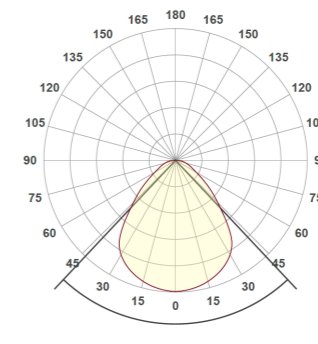

# Plata

Recessed Panel with dipswitch  
LED

Size	595 x 595			620 x 620			1195x295mm		
CRI	>90Ra								
CCT	3000K	3500K	4000K	3000K	3500K	4000K	3000K	3500K	4000K
System Power	29,9W	29,2W	29,8W	29,9W	29,2W	29,8W	29,9W	29,2W	29,8W
System Lumen (800mA)	3624lm	3806lm	3836lm	3624lm	3806lm	3836lm	3624lm	3806lm	3836lm
System Efficacy (800mA)	121lm/W	131lm/W	129lm/W	121lm/W	131lm/W	129lm/W	121lm/W	131lm/W	129lm/W
System Power	34,4W	33,6W	34,3W	34,4W	33,6W	34,3W	34,4W	33,6W	34,3W
System Lumen (900mA)	4058lm	4274lm	4269lm	4058lm	4274lm	4269lm	4058lm	4274lm	4269lm
System Efficacy (900mA)	118lm/W	127lm/W	124lm/W	118lm/W	127lm/W	124lm/W	118lm/W	127lm/W	124lm/W
System Power	40,4W	38,4W	39,7W	40,4W	38,4W	39,7W	40,4W	38,4W	39,7W
System Lumen (1050mA)	4615lm	4865lm	4835lm	4615lm	4865lm	4835lm	4615lm	4865lm	4835lm
System Efficacy (1050mA)	114lm/W	127lm/W	122lm/W	114lm/W	127lm/W	122lm/W	114lm/W	127lm/W	122lm/W
L+B values (50.000 hr)	L80B10 (50.000h)								

\*More options available! Contact us to customize your fixture down to the finest details.

PRODUCT LIST								
Article No.	Product Name	Color	CCT (dipswitch)	CRI	System Lumen	System Power	System Efficacy	Size
2.11.9093	LED Panel Plata	White	3000K/3500K/4000K	>90Ra	up to 4865lm	up to 40,4W	up to 131lm/W	595x595mm
2.11.9094	LED Panel Plata	White	3000K/3500K/4000K	>90Ra	up to 4865lm	up to 40,4W	up to 131lm/W	620x620mm
2.11.9095	LED Panel Plata	White	3000K/3500K/4000K	>90Ra	up to 4865lm	up to 40,4W	up to 131lm/W	1195x295mm