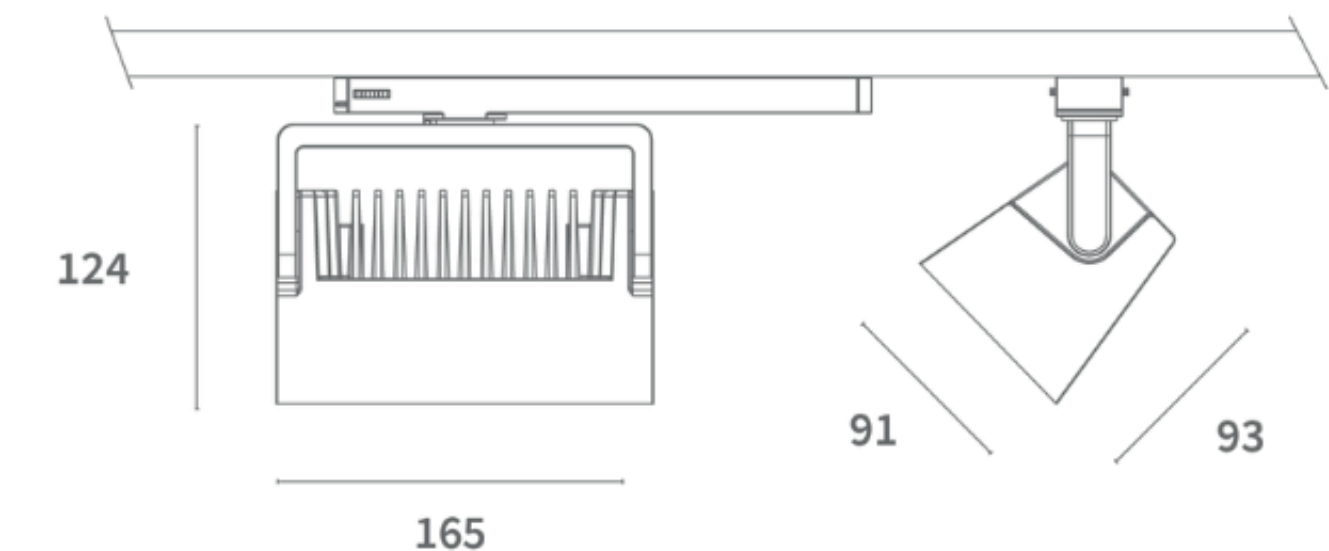

EEN BUNDEL VOL MOGELIJKHEDEN

De Wally wordt standaard geleverd met een niet-dimbare driver, maar kan ook worden uitgerust met een Dali- of Casambi-driver waarmee je de verlichting naar eigen inzicht en in een oogwenk kunt aanpassen voor de beste sfeer. De Wally wordt vaak gebruikt in winkelprojecten omdat hij kan worden uitgerust met een Fashion, Food of Art module. Bovendien kun je ervoor kiezen om de lamp verder aan te passen. De Premium White module is ideaal voor het verbeteren van de kleurweergave in winkels, zodat consumenten de beste winkelervaring hebben.

Andere beschikbare opties:

- 63° x 95° reflector
- 27,5W - 30,5W - 34W of 40W
- CCT 3000K, 3000K PW of 4000k PW
- Behuizingskleur zwart, wit of grijs
- Food, Fashion of Art module