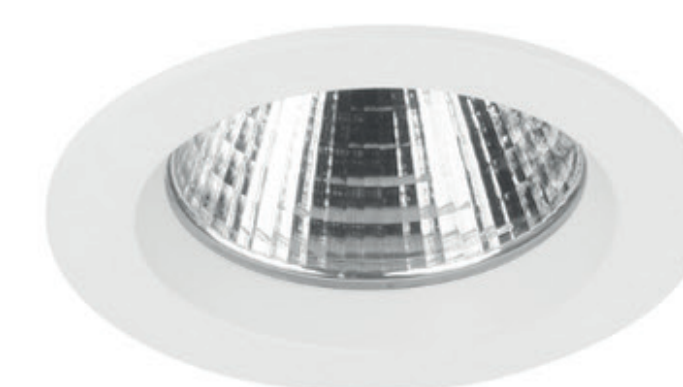

FLO DOWNLIGHTER

Delight Online

Transformeer jouw retail ruimte met onze Flo downlighter, het verlichtingsarmatuur dat grenzen verlegt en elke omgeving verrijkt met zijn indrukwekkende veelzijdigheid. De Flo kent verschillende modellen, zo is er een ronde variant welke vast & kantelbaar is én hebben we een vierkante editie in 1- of 2-lichts uitvoering. De Flo heeft een clean design door de enkele ring die zich binnen het armatuur begeeft. De Flo biedt een natuurgetrouwe CRI-waarde van >90Ra voor een levendige kleurweergave. De Flo is energiezuinig en produceert tot 124 lumen per watt. Ook biedt deze betrouwbare prestaties met een lange levensduur. Zo investeer je dus in de lange termijn, bespaar je direct op energiekosten en verminder je de ecologische voetafdruk.

De Flo is verkrijgbaar in verschillende warme lichtkleuren en kun je uitbreiden met speciale honey comb afschermingen om het comfort nog optimaler te maken. Daarnaast is deze uit te breiden met de magische touch van Casambi. Hierdoor heb je de touwtjes in handen om de verlichting te dimmen en aan te passen op het moment dat het jou past, waardoor elke ruimte een gepersonaliseerde, unieke uitstraling krijgt.

Wil je je producten op de meest optimale manier uitlichten? Dan kan de Flo worden voorzien van een speciale fashion, food of art module. Zo trekken je producten meteen de aandacht bij binnenkomst.

Flo Round Fixed

Wattage 19,5W 26W
CRI >90Ra
CCT 3000K
Lumen 2340lm 3211lm
lm/w 120lm/W 124lm/W
LOR tot 85%
Driver Niet-dimbare driver (inbegrepen)
SDCM 2
L+B waarden (50.000 uur) L90B10 (50.000 uur)

Ø108

Flo Round Fixed