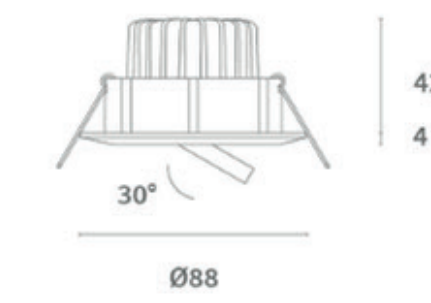

Focus V2 20W

Spot Light Tilttable

Wattage 20W 20,2W 19W

CRI >90Ra

CCT 2700K 3000K 4000K

Systeemplumen 1571lm 1637lm 1918lm

Systeemrendement 79lm/W 81lm/W 101lm/W

LOR tot 90%

Driver Niet dimbaar of dimbare driver (inbegrepen)

Voorlopende rand / achterlopende rand / 1-10V

L+B waarden (50.000 uur) L80B10 (50.000 uur)