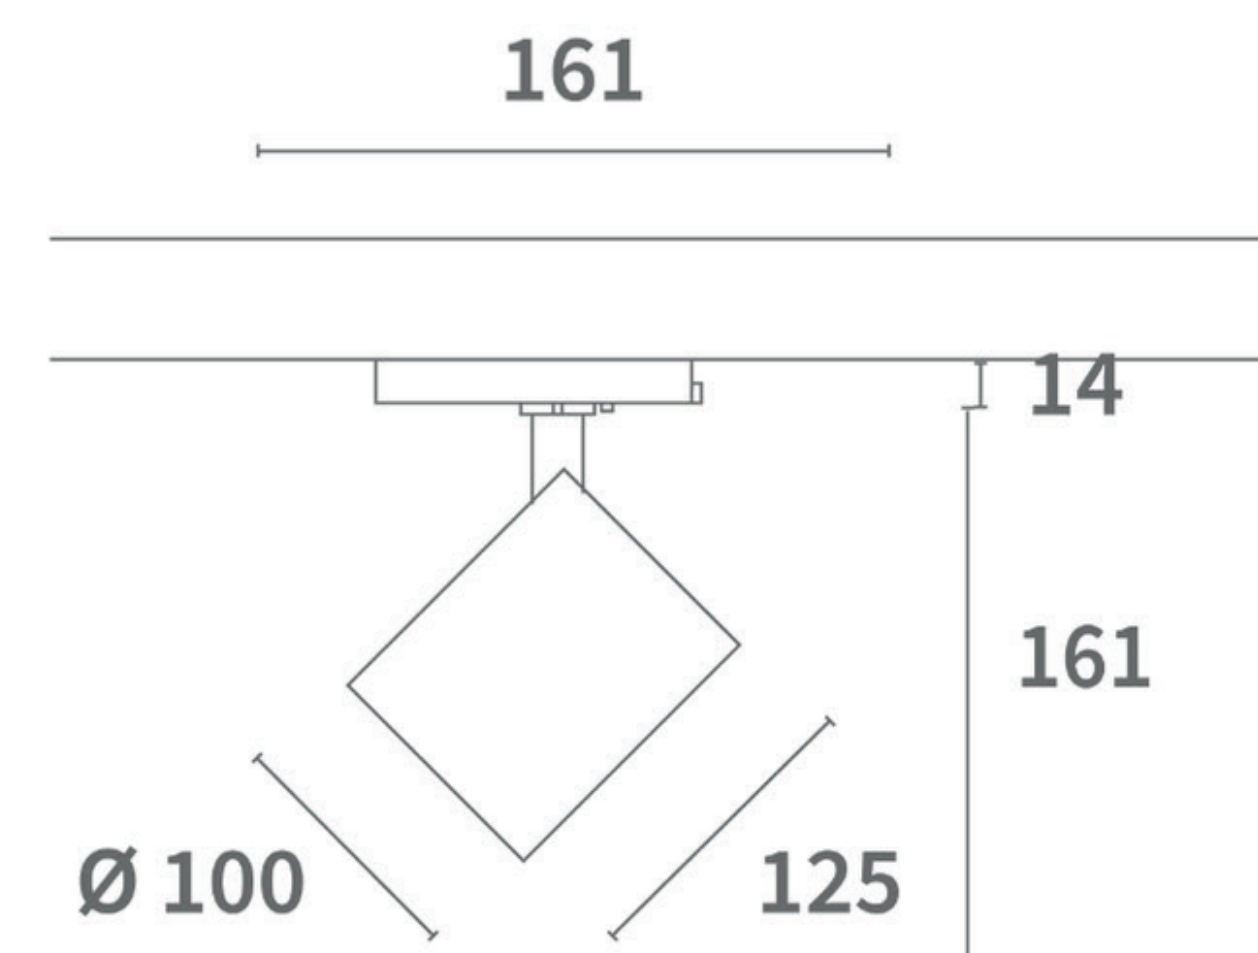

OPTIES VAN DE PINTA

Andere beschikbare opties:

- 15°, 24°, 36° en 60° reflector
- 14,5W, 20W, 27W of 37W
- CCT 3000K, 3000K PW of 4000K PW
- Kleur behuizing zwart, wit of grijs
- Food-, Fashion- of kunstmodules