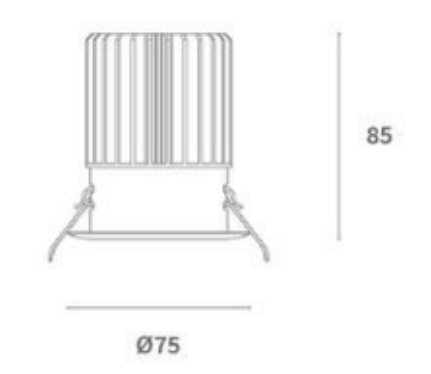

Focus V2 15W

Spot Light Tilttable

Wattage 15,1W 15,4W 15,2W

CRI >90Ra

CCT 2700K 3000K 4000K

Lumen systeem 1153lm 1193lm 1292lm

Systeemrendement 76lm/W 77lm/W 85lm/W

LOR tot 90%

Driver Niet-dimbaar of dimbare driver (inbegrepen)

L+B waarden (50.000 uur) L80B10 (50.000 uur)