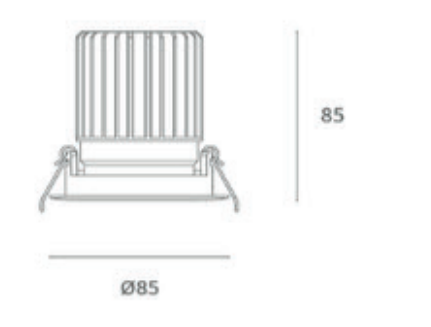

Delight Online

FOCUS SPOTLIGHT

De ultieme verlichtingsoplossing voor compacte etalages en balies binnen retail is de Focus. Dit armatuur kan alles aan! Met zijn unieke combinatie van functionaliteit en stijl is de Focus een vaste en kantelbare inbouwspot die aan al je eisen voldoet. Beschikbaar in de kleuren - wit, zwart, grijs, chroom en geschuurd aluminium. De Focus levert System Lumen variërend van 1153lm tot 1292lm en komt in drie verschillende varianten.

Personaliseer de Focus met verschillende gradenbundels, variërend van 24 tot 50 graden en geniet van een indrukwekkende lichtkwaliteit met een hoge Color Rendering Index (CRI) van >90Ra. De Focus zorgt er met haar kwaliteiten voor dat kleuren nauwkeurig worden weergegeven en de omgeving tot leven komt. Dit versterk je door een lichtkleur toe te passen die bij de ruimte past. Dat kan een warme en gezellige 2700K, levendige en uitnodigende 3000K, of heldere en energieke 4000K kleurtemperatuur zijn.

De focus is gemaakt van hoogwaardig materiaal en daarmee kun je vertrouwen op langdurige prestaties, met L80B10 waarden tot wel 50.000 uur gaat deze inbouwspot lang mee, waardoor er kosten worden bespaart op onderhoud en vervanging.

Focus V2 7,6W

Spot Light Tilttable

Wattage 7,6W

CRI >90Ra

CCT 2700K 3000K

Systeemplumen 542lm 603lm

Systeemrendement 71lm/W 79lm/W

LOR >80%

Driver Niet dimbaar of dimbare driver (inbegrepen)

L+B waarden (50.000 uur) L80B10 (50.000 uur)

Focus V2 20W

Spot Light Tilttable

Wattage 20W 20,2W 19W

CRI >90Ra

CCT 2700K 3000K 4000K

Systeemplumen 1571lm 1637lm 1918lm

Systeemrendement 79lm/W 81lm/W 101lm/W

LOR tot 90%

Driver Niet dimbaar of dimbare driver (inbegrepen)

Voorlopende rand / achterlopende rand / 1-10V

L+B waarden (50.000 uur) L80B10 (50.000 uur)