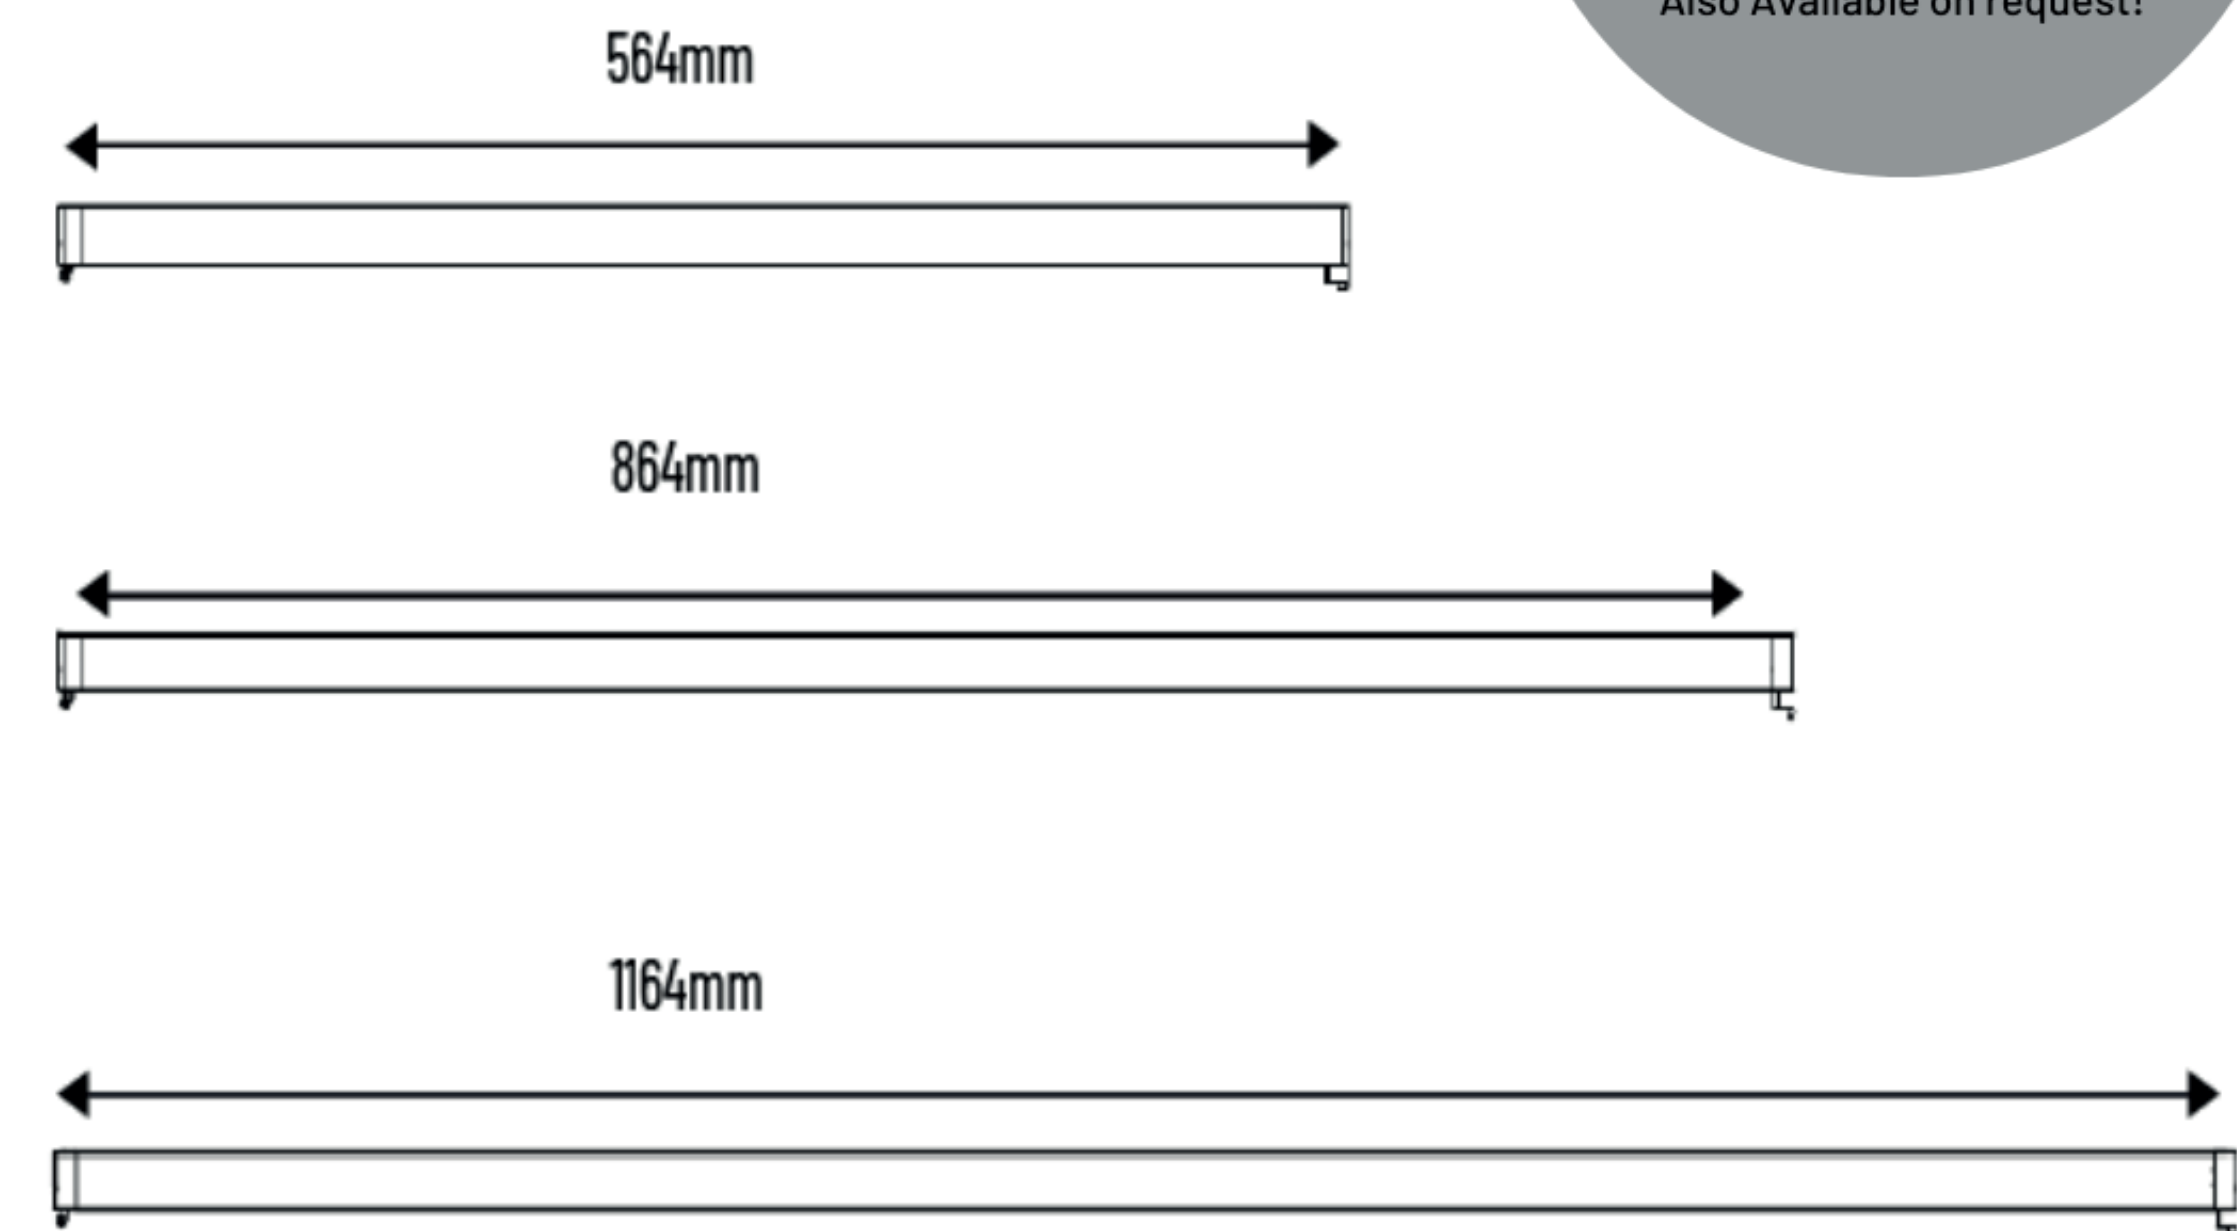

CECID TRACKLIGHT

De Cecid, een lineaire tracklight met schakelbare dipswitch, is uitermate geschikt voor retailoplossingen. Dit moderne design pas je in een handomdraai aan de verlichtingsbehoefte aan door te wisselen tussen kleurtemperaturen van 3000K, 3500K, en 4000K of de lightoutput.

De Cecid staat bekend om zijn esthetische afwerking en flexibiliteit. Dit armatuur is namelijk verkrijgbaar met een onzichtbare in-track driver en is ontworpen om creativiteit te ondersteunen. Met zijn speciale ontwerp kun je de lichtkleurtemperatuur en de lichtoutput regelen via de slimme dipswitch. Door de 3 beschikbare maten kun je spelen met het lichtontwerp.

De Cecid wordt standaard geleverd met een opale afwerking, maar je kunt ook kiezen voor een reflector afwerking. Door de dipswitch in te stellen op 3000K, 3500K, of 4000K kun je eenvoudig tussen verschillende sferen schakelen.

Met zijn speciale ontwerp en onzichtbare in-track driver zorgt de Cecid voor een clean design en biedt het een naadloze integratie in elke winkelomgeving. Door een hoge efficiëntie tot wel 121lm/W bespaar je met dit armatuur op kosten en energie, waardoor je ook minder CO2 uitstoot.

DELIGHT WITH CECID

- ✓ Invisible in-track driver for sleek design (sold separately)
- ✓ Dali dimmable driver available
- ✓ Dipswitch to switch lightcolours and light output
- ✓ Available in 3 different lengths
- ✓ Saves on energy costs