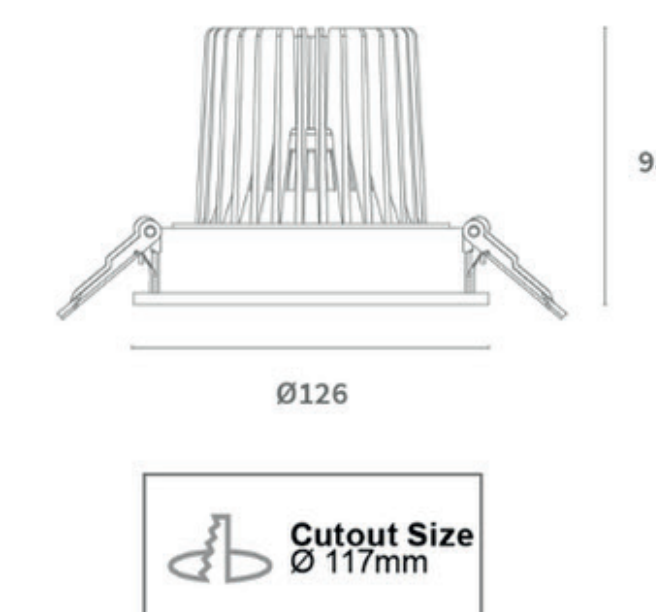

Exo 19,5W & 26WW

Round Cardan
Wattage 19,5W 26W
CRI >90Ra
CCT 2700K 3000K 2700K 3000K
Systeumlumen 2237lm 2340lm 3056lm 3211lm
Systeemrendement 115lm/W 120lm/W 118lm/W 124lm/W
LOR tot 85%
Driver Niet-dimbare driver (inbegrepen)
SDCM 2
L+B waarden (60.000 uur) L90B10 (60.000 uur)