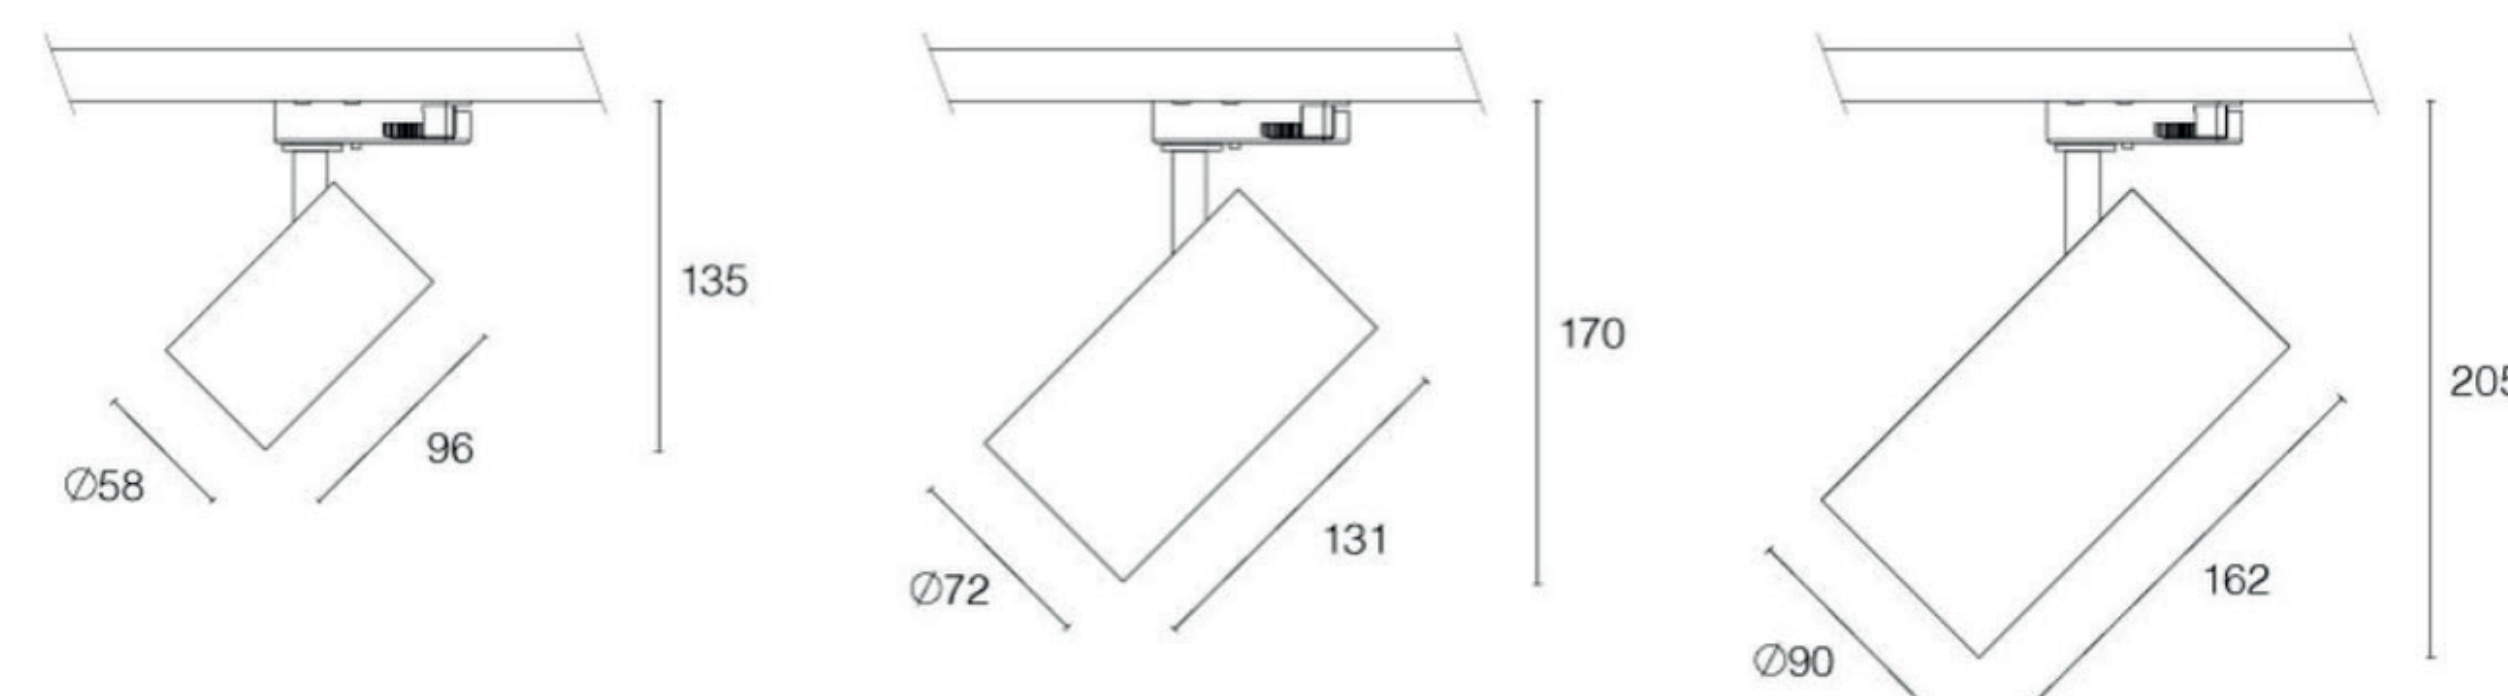

WAAROM SINTRA?

- ✓ Standaardadapter geschikt voor alle gangbare 3-fase railsystemen
- ✓ Primair dimbaar en hoge CRI
- ✓ Gemaakt met eersteklas merkonderdelen
- ✓ Verkrijgbaar in drie verschillende wattages
- ✓ Snelle levering

Andere beschikbare opties:

- 15°, 24°, 33/40° of 50/60° reflector
- CCT 2700K, 3000K of 4000K PW
- Kleur frontring zwart of honeycomb louvre