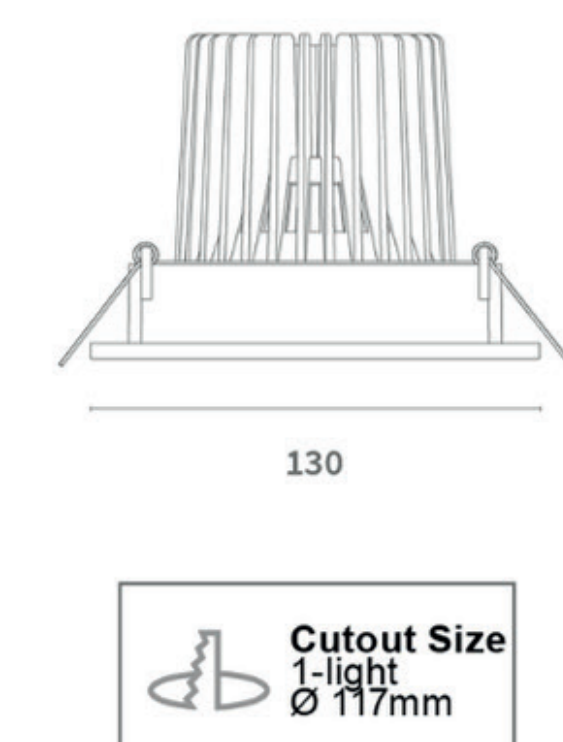

Exo Square 19,5W & 26W

Square Cardan 1- & 2-light
Wattage 19,5W 26W
CRI >90Ra
CCT 2700K 3000K 2700K 3000K
Systeumlumen 2237lm 2340lm 3053lm 3211lm
Systeemrendement 115lm/W 120m/W 118lm/W 124lm/W
LOR tot 85%
Driver Niet-dimbare driver (inbegrepen)
SDCM 2
L+B waarden (60.000 uur) L90B10 (60.000 uur)
* Voor de versie met 2 lampen worden het vermogen en de systeumlumen verdubbeld