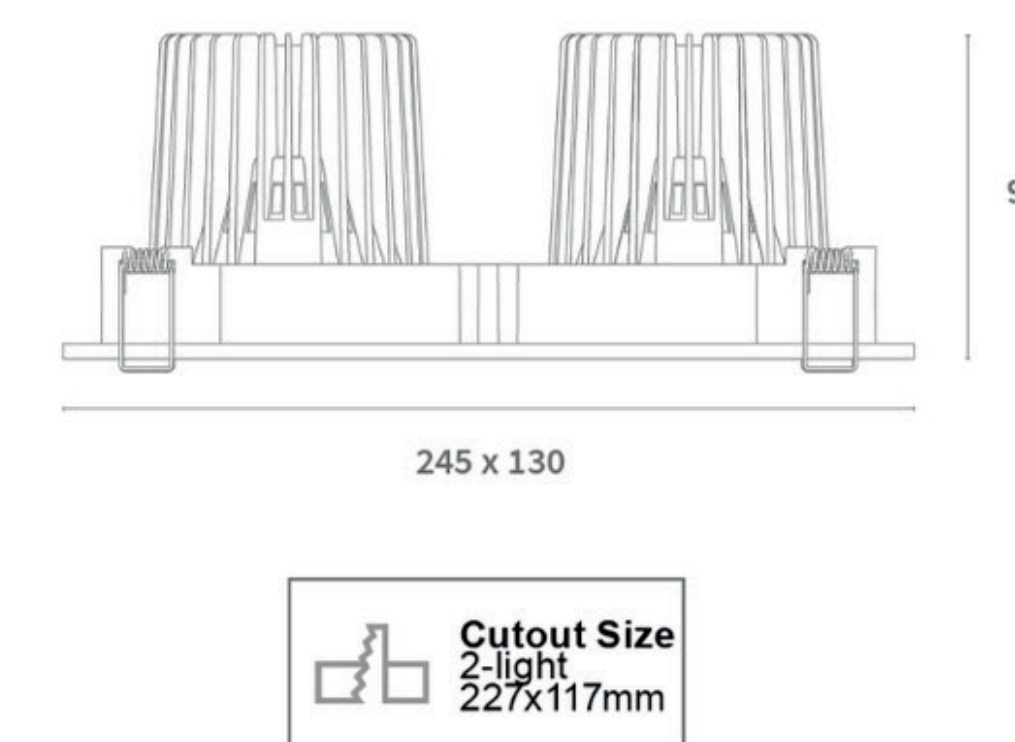

Exo Square 19,5W & 26W

Square Cardan 1- & 2-light
Wattage 19,5W 26W
CRI >90Ra
CCT 2700K 3000K 2700K 3000K
Systeumlumen 2237lm 2340lm 3053lm 3211lm
Systeemrendement 115lm/W 120m/W 118lm/W 124lm/W
LOR tot 85%
Driver Niet-dimbare driver (inbegrepen)
SDCM 2
L+B waarden (60.000 uur) L90B10 (60.000 uur)
* Voor de versie met 2 lampen worden het vermogen en de systeumlumen verdubbeld