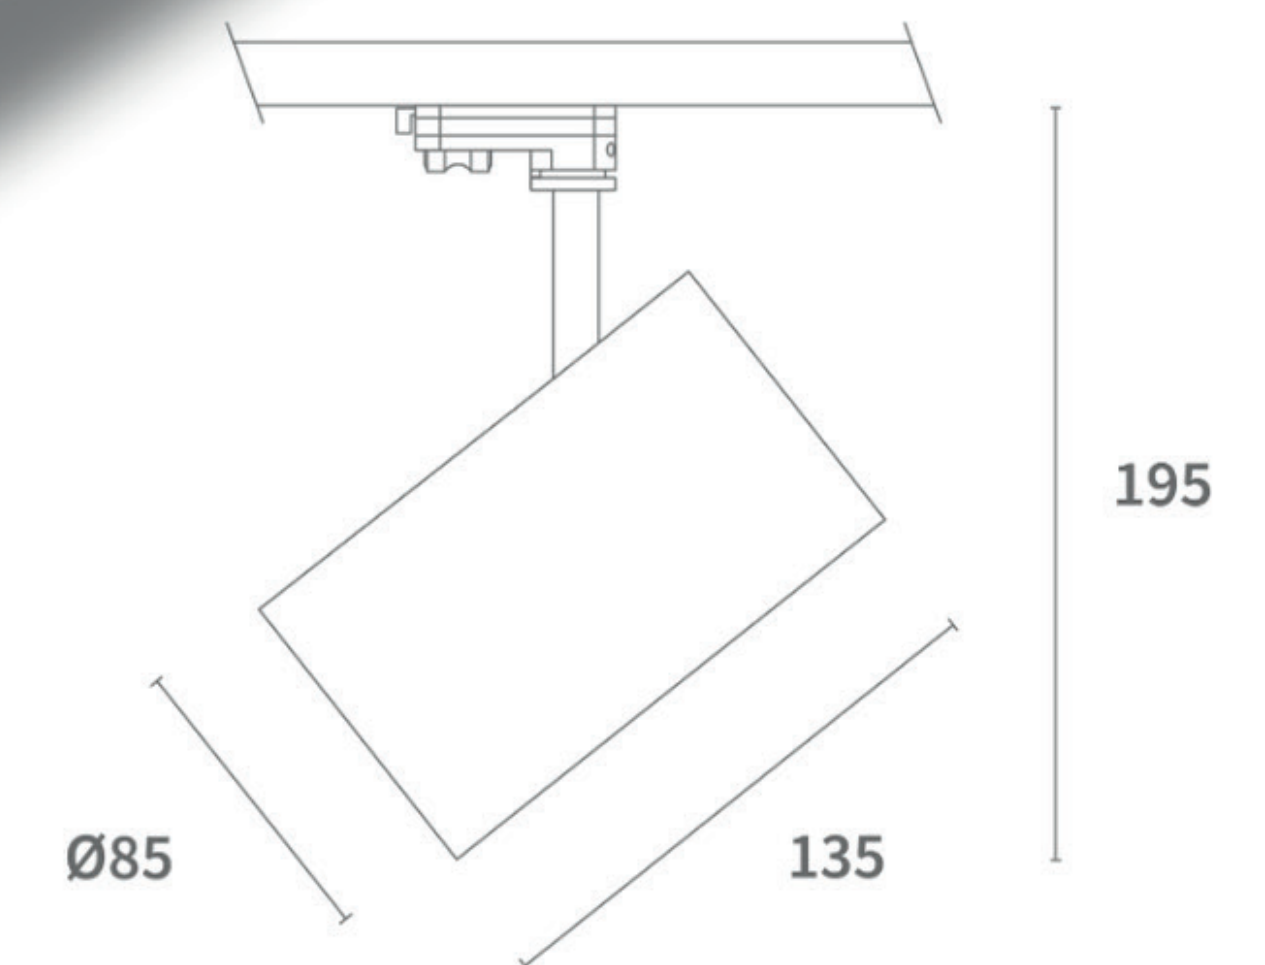

STIO TRACKLIGHT

Onze Stio-verlichting is ontworpen om producten perfect te verlichten en hun kenmerken te accentueren, waardoor ze onweerstaanbaar worden voor klanten. Met het Premium White-module brengen we niet alleen licht, maar brengen we een ervaring tot leven. De Stio verbetert de zichtbaarheid en kan de verkoopprestaties verbeteren door producten optimaal te presenteren.

De Stio biedt een eersteklas verlichtingsoplossing met uitzonderlijke helderheid, efficiëntie en betrouwbaarheid. Met een draaibaarheid van 355 graden kan het licht precies worden gericht waar nodig. De Stio is eenvoudig te installeren in het 3 fase railsysteem met het plug-and-play systeem. Bovendien is deze energiebesparend en gemaakt van gerecyclede materialen. Met een lumenoutput van 154lm/w bespaart de Stio gemiddeld €30 per jaar per armatuur in vergelijking met andere armaturen.

LAAT VERLICHTING VOOR JE WERKEN

- ✓ Exclusieve Premium White Fashion LED module inbegrepen
- ✓ Hoog presterende Lumen/Watt verhouding tot 154lm/W HE+
- ✓ Gemaakt met Premium merk componenten
- ✓ Trending en duurzaam ontwerp voor een langere levensduur
- ✓ De beste prijs binnen de markt & een snel leverbaar

HET BESTE VAN PREMIUM WHITE

De Premium White module zorgt goed voor producten. Deze geeft witte objecten helder wit weer en laat andere objectkleuren dieper en warmer en natuurgetrouw lijken. Dit verbetert de winkelervaring.

Andere beschikbare opties:

- 18°, 25°, 36° en 55° reflector
- 18,5W of 22,5W
- CCT 3000K PW of 4000K PW
- Kleur behuizing zwart of wit