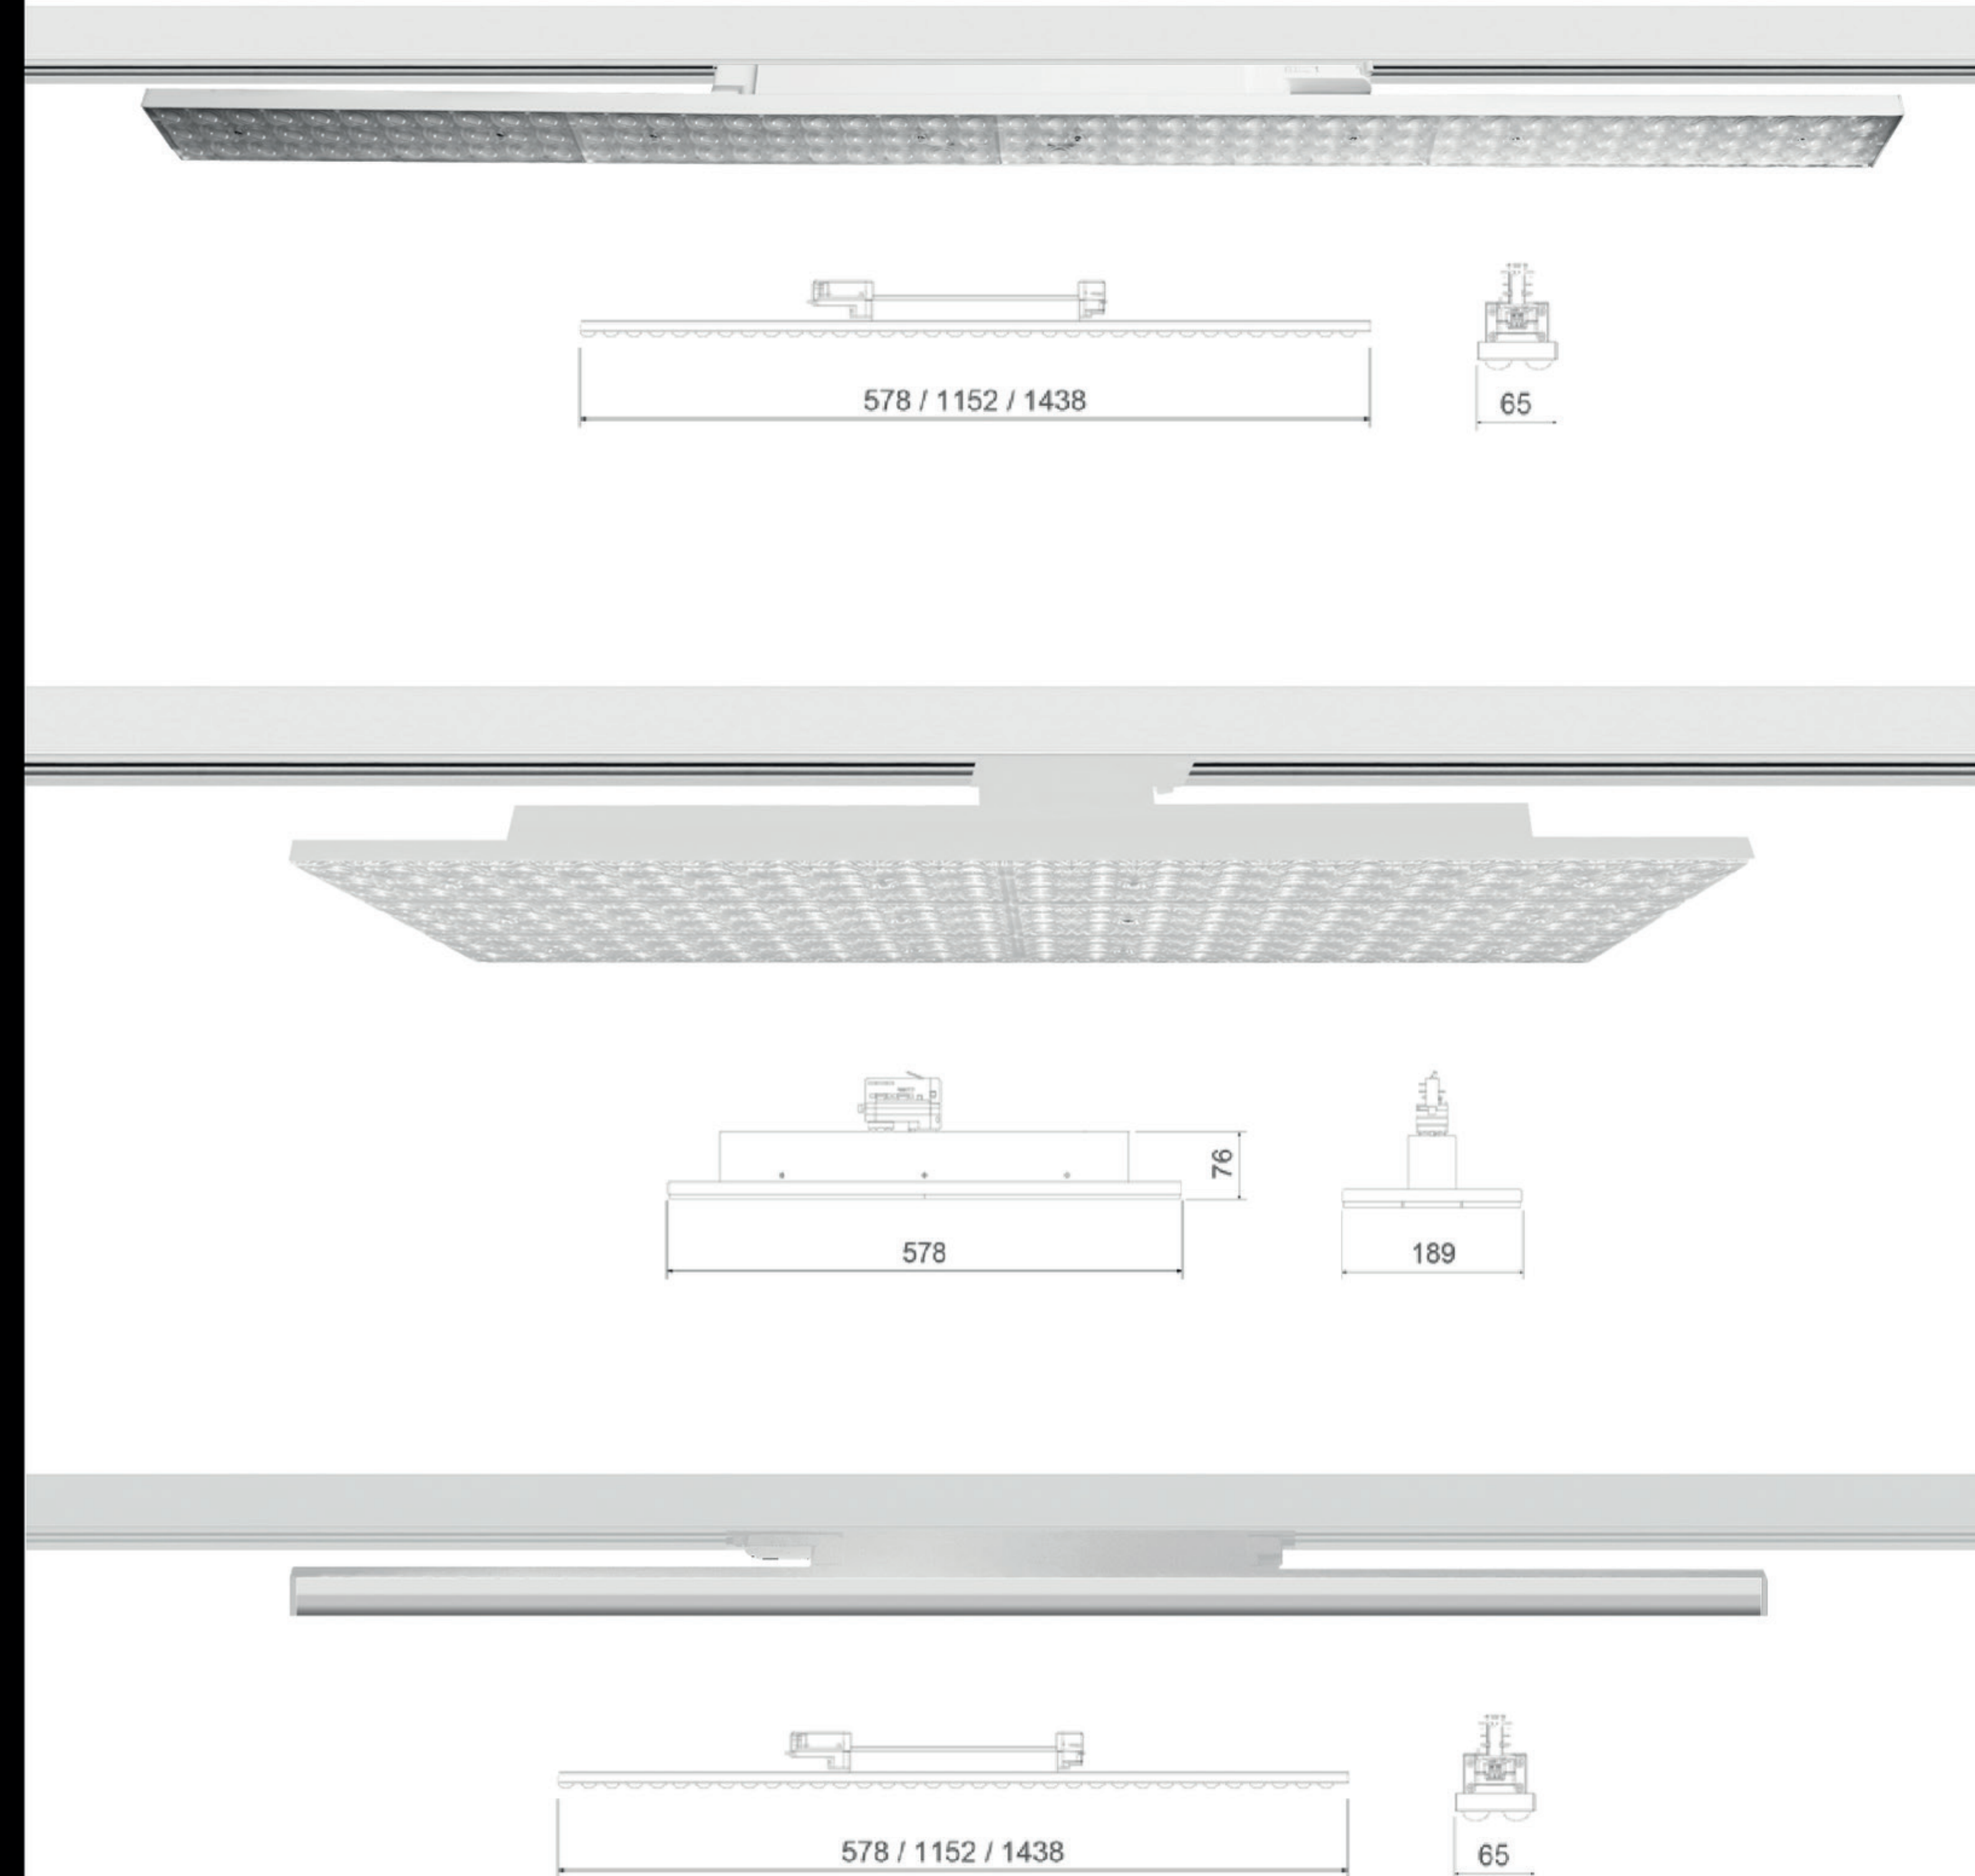

ARDEA TRACKLIGHT

De Ardea is een veelzijdig armatuur dat in 3 modellen verkrijgbaar is, ontworpen met het oog op optimale lichtprestaties. Met zijn hoge lichtoutput is de Ardea perfect geschikt voor diverse toepassingen, variërend van winkelruimtes en magazijnen tot wandelpaden en alles daartussenin. Wat de Ardea echt onderscheidt, is de aanpasbaarheid en de eenvoudige plug-and-play-installatie. Door gebruik te maken van de dipswitch, kun je moeiteloos het ideale helderheidsniveau bereiken voor ieder project.

Met de Ardea kies je voor een duurzame verlichtingsoplossing, dat komt door de efficiëntie van het armatuur en zijn levensduur. Deze straalt met een lumen/watt verhouding van 146lm/W veel licht uit en verbruikt tegelijkertijd weinig energie, waardoor je de consumptie van energie en Co2 uitstoot vermindert! Daarnaast bespaar je hiermee ook op kosten en kun je in aanmerking komen voor eventuele subsidies.

DE LICHTPUNTJES VAN DE ARDEA

- ✓ Snelle levering door onze voorraad
- ✓ Hoog presterende Lumen/Watt verhouding tot 146lm/W
- ✓ Verkrijgbaar al linear, opaal of panel versie
- ✓ Plug and play installatie
- ✓ Dipswitch om de output te regelen en aan te passen aan de omgeving