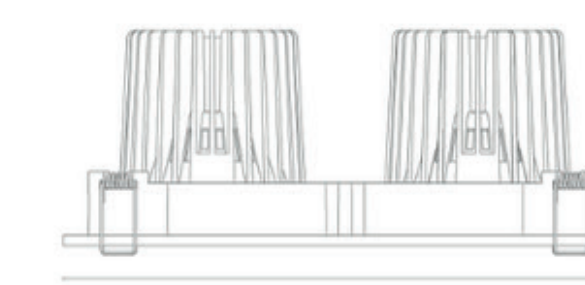

245 x 130

Flo ook verkrijgbaar met Honeycomb accessoire: