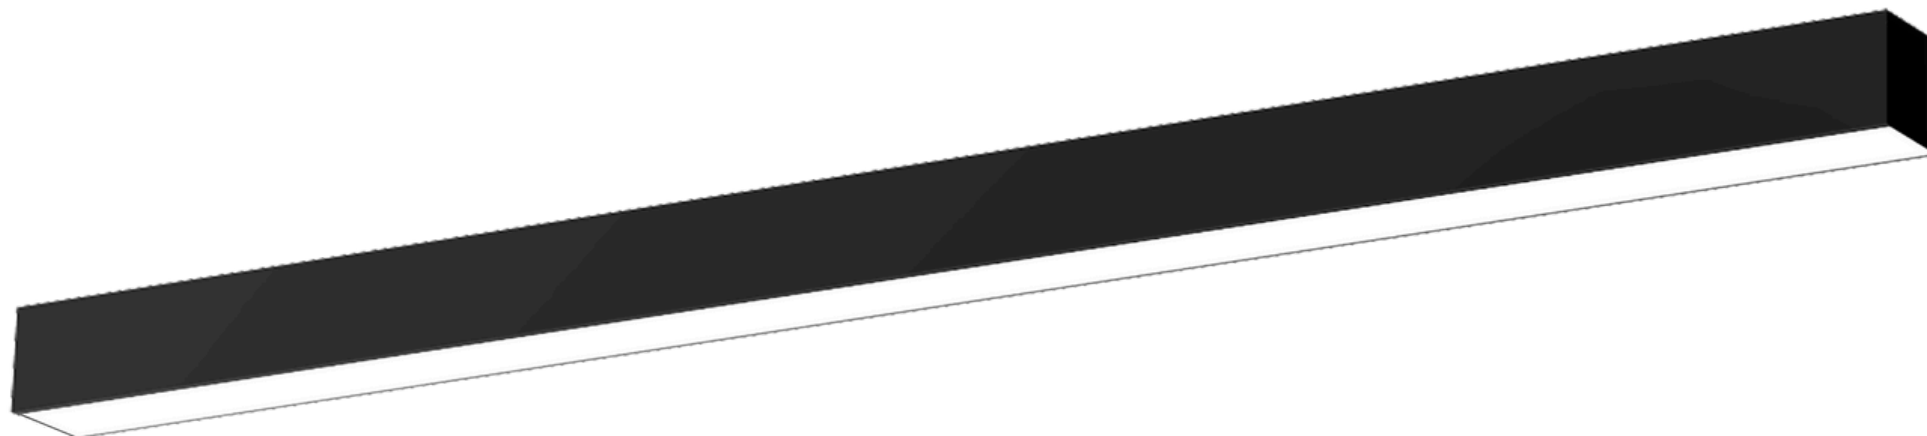

## SURFACE OR PENDANT

Een flexibel en energie efficiënt systeem speciaal voor projecten waarbij de wens is om de verlichting en het design op ieder moment aan te passen. Met een speciale dipswitch voor de lichtkleuren van het armatuur, een dipswitch voor de licht output én een flexibel design waarbij je de bovenkant van het armatuur van uplight of blindplaat kan voorzien is dit armatuur geschikt voor toepassing binnen kantoren, publieke ruimtes, retail en hospitality.