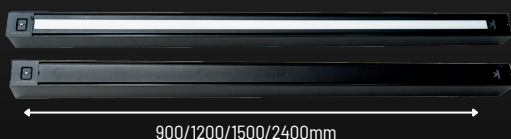

Accessoires

Maak een consistent ontwerp door de verschillende Lucio's met elkaar te verbinden. Voor de Lucio is er een speciale rol afscherming van 15 meter verkrijgbaar en maken we gebruik van speciale connectiestukken om je van alle vrijheid in je verlichtingsontwerp te kunnen voorzien.

Suspension Set Black 2 meter

Suspension Set White 2 meter

Surface mounted set

Straight connection 1 piece

Lucio opal diffuser rol opal Rol 15000mm

LUMIPARTS

Mastering the needs of lighting

Nijverheidsweg 2 | 2421 LR Nieuwkoop | T +31(0)172 574 500

info@lumiparts.nl | www.lumiparts.nl

@LUMIPARTSLIGHTING