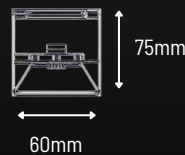

Speciale dipswitch op de bovenkant van het armatuur met mogelijkheid om te wisselen van lichtkleuren zoals 3000K, 3500K en 4000K. De lichtoutput kan worden geregeld via de driver.