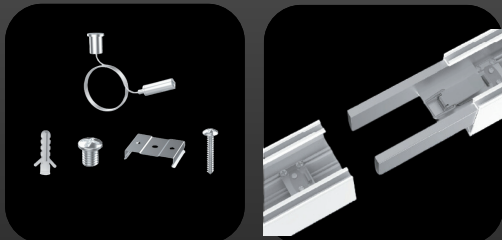

Accessoires

Maak een consistent ontwerp door de verschillende Lucio's met elkaar te verbinden. Voor de Lucio is er een speciale rol afscherming van 15 meter verkrijgbaar en maken we gebruik van speciale connectiestukken om je van alle vrijheid in je verlichtingsontwerp te kunnen voorzien.

Suspension Set Black 2 meter

Suspension Set White 2 meter

Surface mounted set

Straight connection 1 piece

Lucio opal diffuser rol opal Rol 15000mm

LUMIPARTS

Mastering the needs of lighting

Nijverheidsweg 2 | 2421 LR Nieuwkoop | T +31(0)172 574 500

info@lumiparts.nl | www.lumiparts.nl

@LUMIPARTSLIGHTING