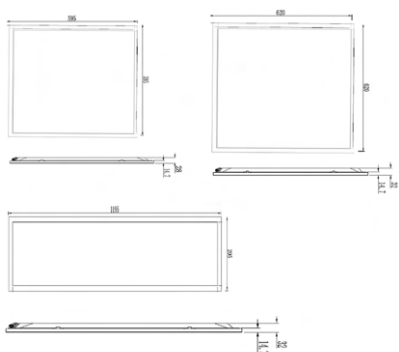

Accessoires

De Plata maakt het mogelijk om renovatie projecten te vergemakkelijken. Ook bij betonnen plafonds is deze oplossing ideaal om toe te passen, om zo toch op een gemakkelijke manier goede verlichting toe te passen.

Suspension set for Plata

Opbouw frame voor Plata