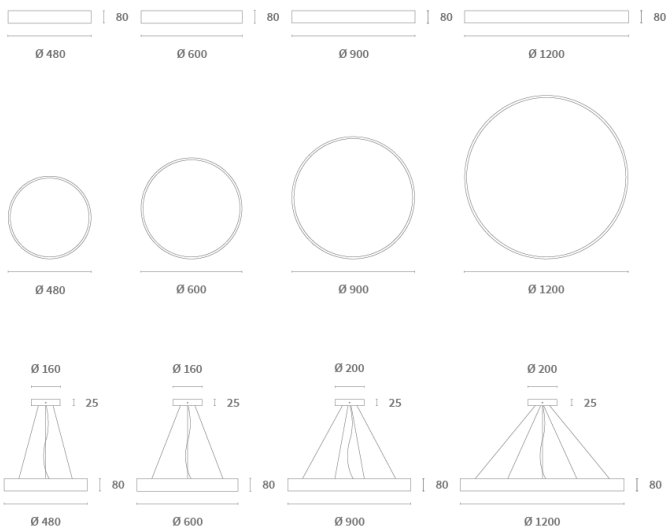

OZOLA LED PANEL

De veelzijdige en eigentijdse Ozola biedt maar liefst 3 montage-mogelijkheden. Dankzij zijn slanke hoogte van 8 cm past het ontwerp van de Ozola perfect in elke omgeving. Daarnaast maakt dit armatuur het mogelijk om een moderne en speelse sfeer te creëren in diverse ruimtes. Dit wordt versterkt door de Dipswitch waarmee je kan wisselen tussen de lichtkleuren 3000K / 3500K / 4000K en de regelbare lichtopbrengst van 100% / 75% / 50%.

De Ozola kan worden gemonteerd als wand-, hang- of inbouwarmatuur en is verkrijgbaar in vier verschillende maten: 480 mm, 600 mm, 900 mm en 1200 mm. De hangende versie maakt het mogelijk om hoge plafonds te verlagen, waardoor de omgeving direct warmer aanvoelt. De Ozola is DALI-dimbaar en verkrijgbaar in grijs, zwart of wit.

STANDAARD DALI DIMBAAR

DIPSWITCH

Een speciale Dipswitch voor 3 verschillende lichtkleuren waaronder 3000K, 3500K en 4000K. Het vermogen kan op de driver worden geregeld en is daarmee op output in te stellen op 50%, 75% of 100%

KLEUREN

BEVESTIGINGS VRIJHEID

Met de mogelijkheid om de Ozola als wand-, pendel of opbouw armatuur in te zetten, biedt dit armatuur veel vrijheid voor creativiteit.