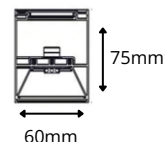

Accessoires

- Suspension Set Black 2 meter
- Suspension Set White 2 meter
- Surface mounted set
- Straight connection 1 piece
- Lucio opal diffuser rol 15000mm