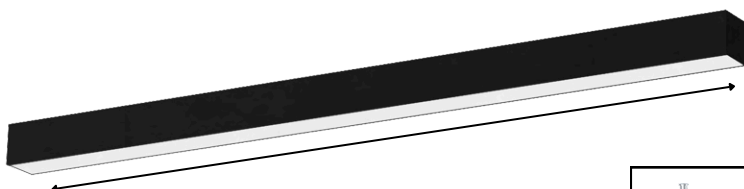

900/1200/1500/2400mm