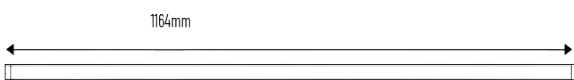

DIPSWITCH

Wissel via de speciale dipswitch binnen no-time van lichtkleurtemperaturen zoals 3000K, 3500K en 4000K, of regel de lichtoutput middels de driver.

ENERGIE EFFICIENT TOT 121 LM/W