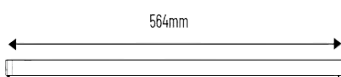

Accessoires

Creëer een speels en eigentijds ontwerp met de Cecid. Doordat de Cecid voorzien is van een in-track driver, heeft deze een slank en modern uiterlijk, welke uitermate goed geschikt is voor onthullende ontwerpen.

White LED driver in-track 35W for Track light Cecid

Black LED driver in-track 35W for Track light Cecid

White LED driver in-track 35W for Track light Cecid DALI dimmable

Black LED driver in-track 35W for Track light Cecid DALI dimmable