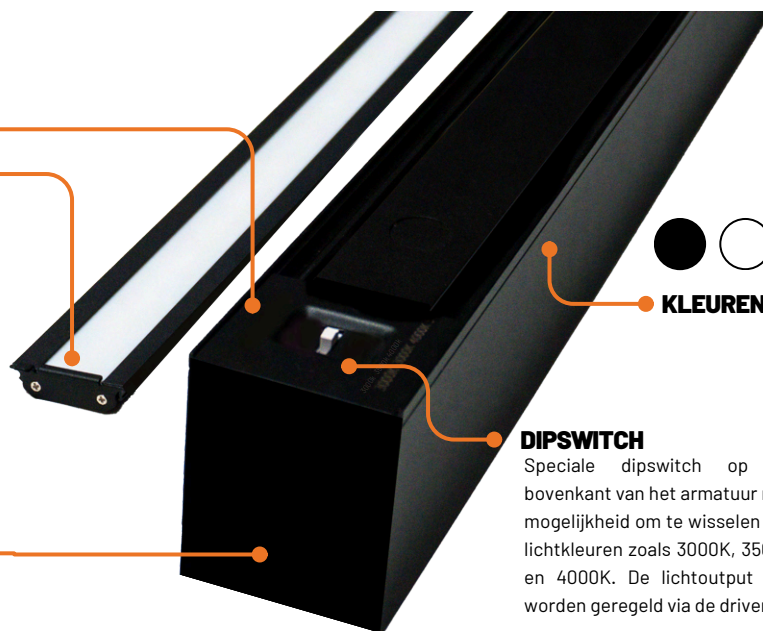

ENERGIE EFFICIENT TOT 121 LM/W

VOEG MEERDERE LUCIO'S SAMEN

Verbind meerdere Lucio armaturen met onze speciale connectiestukken en creëer een naadloos ontwerp. Met de mogelijkheid om een rol opale afwerking van 15 meter toe te voegen, maak je je ontwerp een esthetisch geheel.

KLEUREN

DIPSWITCH

Speciale dipswitch op de bovenkant van het armatuur met mogelijkheid om te wisselen van lichtkleuren zoals 3000K, 3500K en 4000K. De lichtoutput kan worden geregeld via de driver.