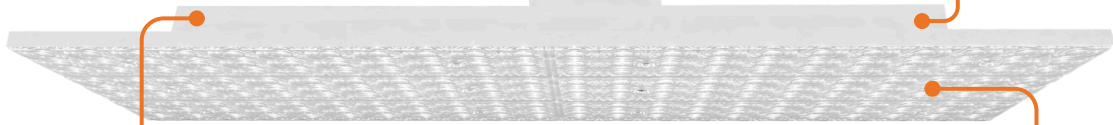

KLEUREN

DIPSWITCH

Een speciale Dipswitch om de lichtoutput van het armatuur te regelen. Zo kent deze 4 standen voor het bepalen van de hoeveelheid licht.

ARDEA PANEL

PLUG AND PLAY

De Ardea klik je binnen enkele seconden in de 3-faserail waarna deze meteen werkt. Dat scheelt tijd en daarmee kosten bij de installatie!