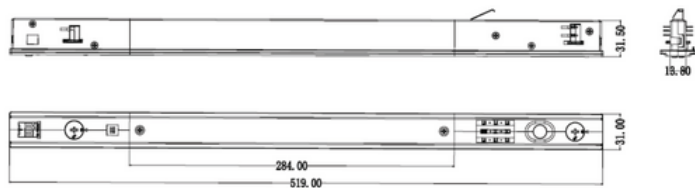

ENERGIE EFFICIENT TOT 121 LM/W

DIPSWITCH

Wissel via de speciale dipswitch binnen no-time van lichtkleurtemperaturen zoals 3000K, 3500K en 4000K, of regel de lichtoutput middels de driver.

564mm

864mm

1164mm