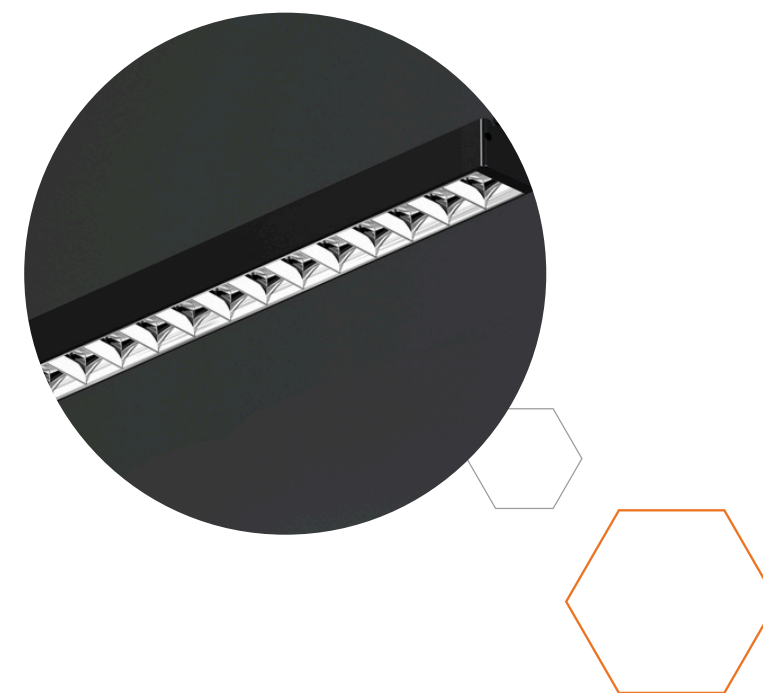

Eigenschappen

De Cecid staat bekend om zijn esthetische afwerking en flexibiliteit. Dit armatuur is namelijk voorzien van een onzichtbare in-track driver en is gemaakt om creativiteit te ondersteunen. De Cecid is namelijk een linear tracklight en is voorzien van een slimme dipswitch, waarmee je de lichtkleurtemperatuur en de lichtoutput kunt regelen. Doordat de Cecid verkrijgbaar is in 3 verschillende maten, kun je spelen met het lichtontwerp. De Cecid komt standaard met een opale afwerking, wil je liever een reflector afwerking? Dan is dat ook mogelijk! Met de Cecid kun switchen tussen verschillende sferen, zo stel je de dipswitch in op 3000K, 3500K of 4000K.

Technische Datasheet