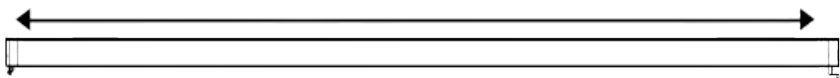

ENERGIE EFFICIENT TOT 121 LM/W

DIPSWITCH

Wissel via de speciale dipswitch binnen no-time van lichtkleurtemperaturen zoals 3000K, 3500K en 4000K, of regel de lichtoutput middels de driver.

564mm

864mm

1164mm