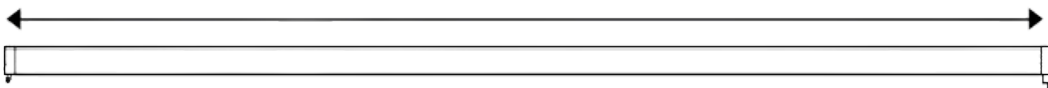

ENERGIE EFFICIENT TOT 121 LM/W

DIPSWITCH

Wissel via de speciale dipswitch binnen no-time van lichtkleurtemperaturen zoals 3000K, 3500K en 4000K, of regel de lichtoutput middels de driver.

564mm

864mm

1164mm