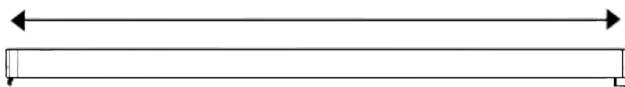

ENERGIE EFFICIENT TOT 121 LM/W

DIPSWITCH

Wissel via de speciale dipswitch binnen no-time van lichtkleurtemperaturen zoals 3000K, 3500K en 4000K, of regel de lichtoutput middels de driver.

564mm

864mm

1164mm