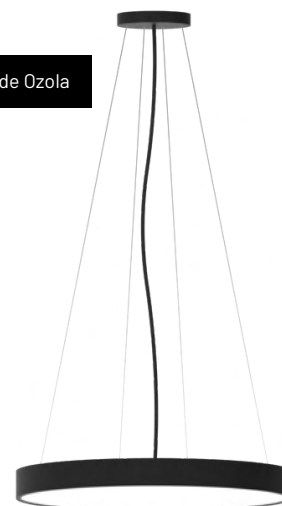

KLEUREN

BEVESTIGINGS VRIJHEID

Met de mogelijkheid om de Ozola als wand, pendel of opbouw armatuur in te zetten, biedt dit armatuur veel vrijheid voor creativiteit.

Accessoires

Pendel sets voor de Ozola

ARDEA TRACKLIGHT

Met zijn indrukwekkende lumen-tot-watt verhouding tot 146lm/W, helpt de Ardea niet alleen bij het leveren van helder licht, maar minimaliseert deze ook het energieverbruik. Dit draagt bij aan lagere operationele kosten op lange termijn en bevordert duurzaamheid. De Ardea heeft een eenvoudige plug-and-play installatie. Zo klik je deze binnen enkele seconden in onze 3-fase rail, waarna hij direct werkt. De Ardea is verkrijgbaar in lichtkleuren van 3000K en 4000K en is uitgerust met een slimme dip switch voor verschillende wattage-instellingen, waarmee je de lichtopbrengst van het armatuur kunt bepalen en individueel kunt aanpassen.