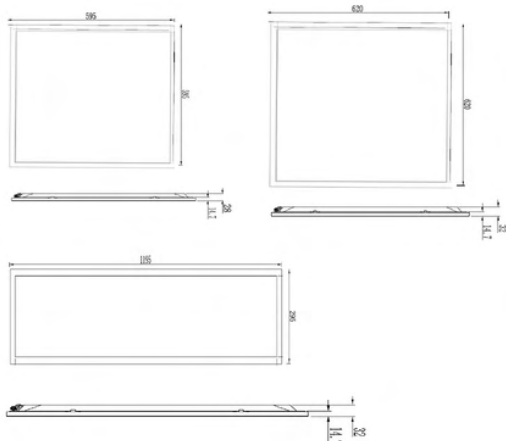

ENERGIE EFFICIENT TOT 131 LM/W

DIPSWITCH

Een speciale Dipswitch voor 3 verschillende lichtkleuren waaronder 3000K, 3500K en 4000K. Het vermogen kan op de driver worden geregeld en is in te stellen op verschillende standen van 22W (2705lm) olopend tot 38W (4566lm) bij 3500K.