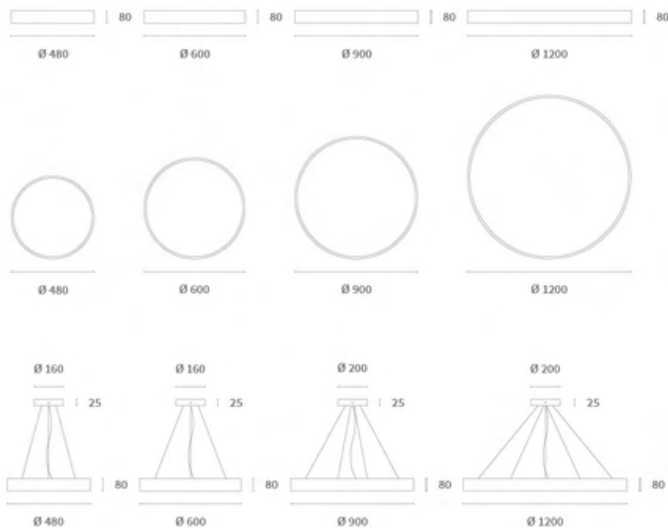

OZOLA LED PANEL

De veelzijdige en eigentijdse Ozola biedt maar liefst 3 montage mogelijkheden. Dankzij zijn slanke hoogte van 8 cm past het ontwerp van de Ozola perfect in elke omgeving. Daarnaast maakt dit armatuur het mogelijk om een moderne en speelse sfeer te creëren in diverse ruimtes. Dit wordt versterkt door de Dipswitch waarmee je kan wisselen tussen de lichtkleuren 3000K / 3500K / 4000K en de regelbare lichtopbrengst van 100% / 75% / 50%.

De Ozola kan worden gemonteerd als wand-, hang- of inbouwarmatuur en is verkrijgbaar in vier verschillende maten: 480 mm, 600 mm, 900 mm en 1200 mm. De hangende versie maakt het mogelijk om hoge plafonds te verlagen, waardoor de omgeving direct warmer aanvoelt. De Ozola is DALI-dimbaar en verkrijgbaar in grijs, zwart of wit.

STANDAARD DALI DIMBAAR

DIPSWITCH

Een speciale Dipswitch voor 3 verschillende lichtkleuren waaronder 3000K, 3500K en 4000K. Het vermogen kan op de driver worden geregeld en is daarmee op output in te stellen op 50%, 75% of 100%

KLEUREN

BEVESTIGINGS VRIJHEID

Met de mogelijkheid om de Ozola als wand, pendel of opbouw armatuur in te zetten, biedt dit armatuur veel vrijheid voor creativiteit.