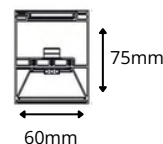

Accessoires

- Suspension Set Black 2 meter
- Suspension Set White 2 meter
- Surface mounted set
- Straight connection 1 piece
- Lucio opal diffuser rol 15000mm