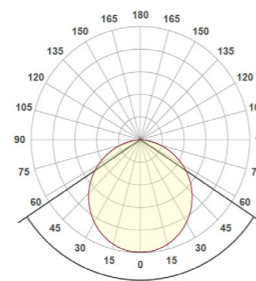

## Track light with dipswitch

Size	564mm			864mm			1164mm		
<b>System Power</b>	from 15W up to 35W								
<b>CRI</b>	>90Ra								
<b>CCT</b>	3000K	3500K	4000K	3000K	3500K	4000K	3000K	3500K	4000K
<b>System Lumen 15W (300mA)</b>	1695lm	1785lm	1755lm	1725lm	1815lm	1785lm	1755lm	1860lm	1815lm
<b>System Efficacy 15W (300mA)</b>	113lm/W	119lm/W	117lm/W	115lm/W	121lm/W	119lm/W	117lm/W	124lm/W	121lm/W
<b>System Lumen 22W (450mA)</b>	2398lm	2574lm	2464lm	2442lm	2618lm	2508lm	2486lm	2684lm	2552lm
<b>System Efficacy 22W (450mA)</b>	109lm/W	117lm/W	112lm/W	111lm/W	119lm/W	114lm/W	113lm/W	122lm/W	116lm/W
<b>System Lumen 35W (700mA)</b>	3535lm	4025lm	3850lm	3605lm	4060lm	3885lm	3675lm	4130lm	3920lm
<b>System Efficacy 35W (700mA)</b>	101lm/W	115lm/W	110lm/W	103lm/W	116lm/W	111lm/W	105lm/W	118lm/W	112lm/W
<b>L+B values (50.000 hr)</b>	L80B10 (50.000h)								