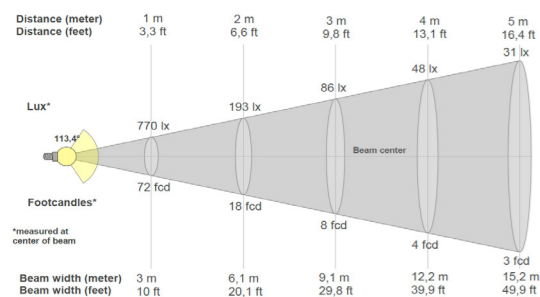

## Track light with dipswitch

Size	564mm			864mm			1164mm		
<b>System Power</b>	from 15W up to 35W								
<b>CRI</b>	>90Ra								
<b>CCT</b>	3000K	3500K	4000K	3000K	3500K	4000K	3000K	3500K	4000K
<b>System Lumen 15W (300mA)</b>	1695lm	1785lm	1755lm	1725lm	1815lm	1785lm	1755lm	1860lm	1815lm
<b>System Efficacy 15W (300mA)</b>	113lm/W	119lm/W	117lm/W	115lm/W	121lm/W	119lm/W	117lm/W	124lm/W	121lm/W
<b>System Lumen 22W (450mA)</b>	2398lm	2574lm	2464lm	2442lm	2618lm	2508lm	2486lm	2684lm	2552lm
<b>System Efficacy 22W (450mA)</b>	109lm/W	117lm/W	112lm/W	111lm/W	119lm/W	114lm/W	113lm/W	122lm/W	116lm/W
<b>System Lumen 35W (700mA)</b>	3535lm	4025lm	3850lm	3605lm	4060lm	3885lm	3675lm	4130lm	3920lm
<b>System Efficacy 35W (700mA)</b>	101lm/W	115lm/W	110lm/W	103lm/W	116lm/W	111lm/W	105lm/W	118lm/W	112lm/W
<b>L+B values (50.000 hr)</b>	L80B10 (50.000h)								