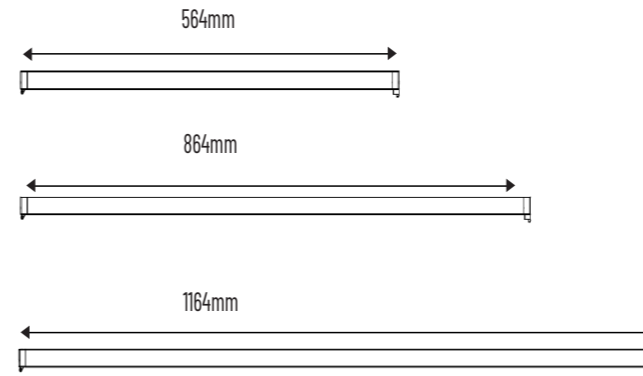

## Track light with dipswitch

Size	564mm			864mm			1164mm		
<b>System Power</b>	from 15W up to 35W								
<b>CRI</b>	>90Ra								
<b>CCT</b>	3000K	3500K	4000K	3000K	3500K	4000K	3000K	3500K	4000K
<b>System Lumen 15W (300mA)</b>	1695lm	1785lm	1755lm	1725lm	1815lm	1785lm	1755lm	1860lm	1815lm
<b>System Efficacy 15W (300mA)</b>	113lm/W	119lm/W	117lm/W	115lm/W	121lm/W	119lm/W	117lm/W	124lm/W	121lm/W
<b>System Lumen 22W (450mA)</b>	2398lm	2574lm	2464lm	2442lm	2618lm	2508lm	2486lm	2684lm	2552lm
<b>System Efficacy 22W (450mA)</b>	109lm/W	117lm/W	112lm/W	111lm/W	119lm/W	114lm/W	113lm/W	122lm/W	116lm/W
<b>System Lumen 35W (700mA)</b>	3535lm	4025lm	3850lm	3605lm	4060lm	3885lm	3675lm	4130lm	3920lm
<b>System Efficacy 35W (700mA)</b>	101lm/W	115lm/W	110lm/W	103lm/W	116lm/W	111lm/W	105lm/W	118lm/W	112lm/W
<b>L+B values (50.000 hr)</b>	L80B10 (50.000h)								

### PRODUCT LIST

Cecid Track Light Dipswitch. Driver not included.

Article No.	Product Name	Color	CCT (dipswitch)	System Lumen	System Power	System Efficacy	Size	CRI
2.17.4661	Track light Cecid	White	3000K/3500K/4000K	up to 4025lm	19W	119lm/W	564mm	>90Ra
2.17.4898	Track light Cecid	White	3000K/3500K/4000K	up to 4060lm	30W	120lm/W	864mm	>90Ra
2.17.4662	Track light Cecid	White	3000K/3500K/4000K	up to 4130lm	35W	121lm/W	1164mm	>90Ra
2.17.4664	Track light Cecid	Black	3000K/3500K/4000K	up to 4025lm	19W	119lm/W	564mm	>90Ra
2.17.4899	Track light Cecid	Black	3000K/3500K/4000K	up to 4060lm	30W	120lm/W	864mm	>90Ra
2.17.4665	Track light Cecid	Black	3000K/3500K/4000K	up to 4130lm	35W	121lm/W	1164mm	>90Ra

### ADD-ON LOUVRE CECID PRODUCT LIST

Article No.	Product Description	Color
2.17.4901	Cecid Louvre 564mm wit 930/935/940 80° UGR<19	White
2.17.4902	Cecid Louvre 1164mm wit 930/935/940 80° UGR<19	White
2.17.4903	Cecid Louvre 564mm zwart 930/935/940 80° UGR<19	Black
2.17.4904	Cecid Louvre 1164mm zwart 930/935/940 80° UGR<19	Black