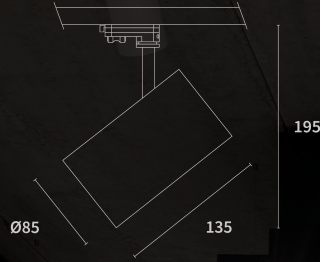

STIO TRACKLIGHT

NIEUW
L90 B10
60.000

Check on website

Onze Stio is ontworpen om producten perfect te verlichten, hun kenmerken te benadrukken en hun aantrekkingskracht op klanten en eindgebruikers te vergroten. Met de standaard Premium White module zijn producten perfect verlicht, waardoor eindgebruikers ze op hun best kunnen zien.

Altijd inclusief exclusieve Premium White Fashion LED module

High-performance Lumen/Watt ratio van 154lm/W met HE+

Gemaakt met hoogwaardige componenten voor retail projecten.

Bespaar 30 euro per armatuur per jaar op energiekosten

BESCHIKBARE OPTIES

- 18°, 28°, 40° en 55° reflector
- CCT 3000K PW of 4000K PW
- Behuizingskleur zwart of wit
- Verkrijgbaar als 18,6W met 2975lm of 22,5W met 3412lm output

HET BESTE VAN PREMIUM WHITE

De Premium White module zorgt goed voor producten. Het maakt witte objecten helderwit en laat andere objectkleuren dieper, warmer en natuurgetrouw lijken. Dit verbetert de winkelervaring.