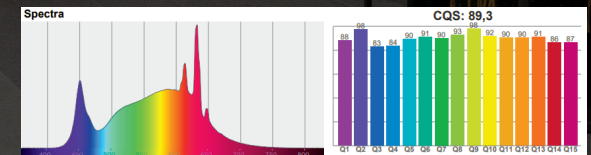

Altijd inclusief exclusieve Premium White Fashion LED module

High-performance Lumen/Watt ratio van 154lm/W met HE+

Gemaakt met hoogwaardige componenten voor retail projecten.

Bespaar 30 euro per armatuur per jaar op energiekosten

BESCHIKBARE OPTIES

- 18°, 28°, 40° en 55° reflector
- CCT 3000K PW of 4000K PW
- Behuizingskleur zwart of wit
- Verkrijgbaar als 18,6W met 2975lm of 22,5W met 3412lm output

HET BESTE VAN PREMIUM WHITE

De Premium White module zorgt goed voor producten. Het maakt witte objecten helderwit en laat andere objectkleuren dieper, warmer en natuurgetrouw lijken. Dit verbetert de winkelervaring.

LAAT VERLICHTING VOOR JE WERKEN

- ✓ Inclusief exclusieve Premium White LED module
- ✓ Sustainable output en een duurzaam design
- ✓ De beste visuele product weergave door R9 54%
- ✓ Trendy design en gemaakt van A-merk componenten
- ✓ De beste prijs op de markt én snelle levertijd.

Color parameters

Color temperature	Color rendering index	Red component	Color fidelity	Color gamut	Color quality scale
CCT	CRI	CRI R9	TM30 Rf	TM30 Rg	CQS
3016 K	92,5	54,7	90,1	100,0	89,4

FLEXIBEL
PERSOONLIJK
VAKMANSCHAP